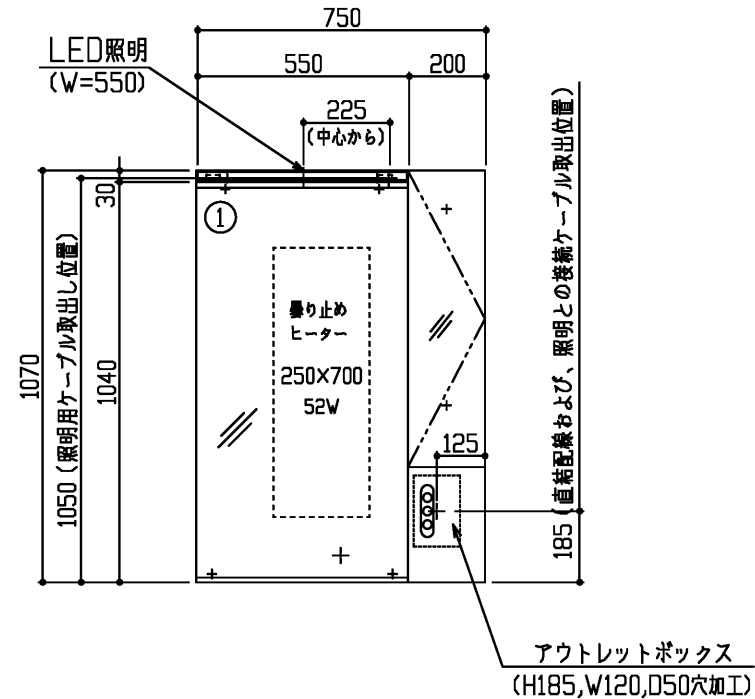

商品リスト No.LT=05307

No	品番	品名	個数
①	LMSML075A2RLH1G	二面鏡 木製サイド収納(照明・ヒーター付き)	1

製品情報

※ 化粧鏡は、コンセント1個付き(許容電力:合計1200Wまで)

曇り止めヒーター用スイッチ・照明用スイッチ付き

木製サイド収納は鏡扉、棚板2枚(可動棚2枚)

※ 化粧鏡は、LED照明 : 6.6W

工事情報

※ 木ねじ位置に固定用木棧(中90×厚み30)または、全面に厚み12mm以上のJAS規格品の合板を入れてください(別途工事)

※ 照明ユニット・ヒーター・スイッチを接続するために、事前に送り配線してください(VVF2×1.6mmまたはVVF2×2.0mm) 取出し長さ250mm以上

※ 電源取出し位置にコンセントスイッチ用の穴加工(H185,W120,D50)をしてください

※ スイッチが埋め込み式となりますのでアウトレットボックスを設けてください

※ 屋内用電源ケーブルと照明用ケーブルをアウトレットボックス内から、長さ250mm以上取出してください

現場手配
 中型四角アウトレットボックス
 サイズ184×119×44
 パナソニック電工-DS4913相当品

(単位: mm)

LED照明中心位置(右端より)	475
ヒーター中心位置(右端より)	425
ヒーター中心位置(鏡下端より)	520
スイッチ中心位置(右端より)	150
スイッチ中心位置(鏡下端より)	185
アウトレットボックス中心位置(右端より)	125
アウトレットボックス中心位置(鏡下端より)	185

製図
 菊池

検図
 樽角

日付
 26.04.17

単位
 mm

尺度
 1:20

現場名(備考欄)

品番

図番