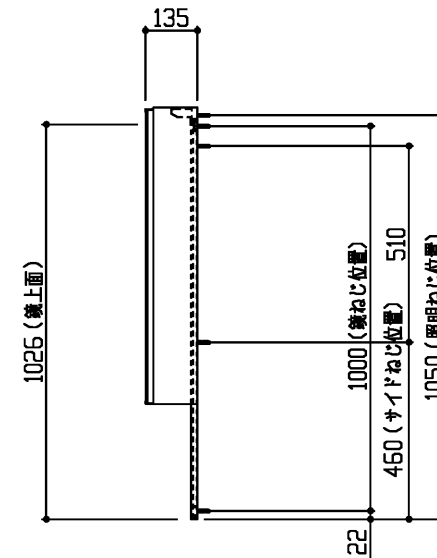

商品リスト No.LT=05307

No	品番	品名	個数
①	LMSML075A2RLH1G	二面鏡 木製サイド収納(照明・ヒーター付き)	1

製品情報

※ 化粧鏡は、コンセント1個付き(許容電力:合計1200Wまで)

曇り止めヒーター用スイッチ・照明用スイッチ付き

木製サイド収納は鏡扉、棚板2枚(可動棚2枚)

※ 化粧鏡は、LED照明 : 6.6W

工事情報

※ 木ねじ位置に固定用木棧(中90×厚み30)または、全面に厚み12mm以上のJAS規格品の合板を入れてください(別途工事)

※ 照明ユニット・ヒーター・スイッチを接続するために、事前に送り配線してください(VVF2×1.6mmまたはVVF2×2.0mm) 取出し長さ250mm以上

※ 電源取出し位置にコンセントスイッチ用の穴加工(H185,W120,D50)をしてください

※ スイッチが埋め込み式となりますのでアウトレットボックスを設けてください

※ 屋内用電源ケーブルと照明用ケーブルをアウトレットボックス内から、長さ250mm以上取出してください

現場手配
 中型四角アウトレットボックス
 サイズ184×119×44
 パナソニック電工-DS4913相当品

(単位: mm)

LED照明中心位置(右端より)	475
ヒーター中心位置(右端より)	425
ヒーター中心位置(鏡下端より)	520
スイッチ中心位置(右端より)	150
スイッチ中心位置(鏡下端より)	185
アウトレットボックス中心位置(右端より)	125
アウトレットボックス中心位置(鏡下端より)	185

製図
 菊池

検図
 樽角

日付
 26.04.17

単位
 mm

尺度
 1:20

現場名(備考欄)

品番

図番