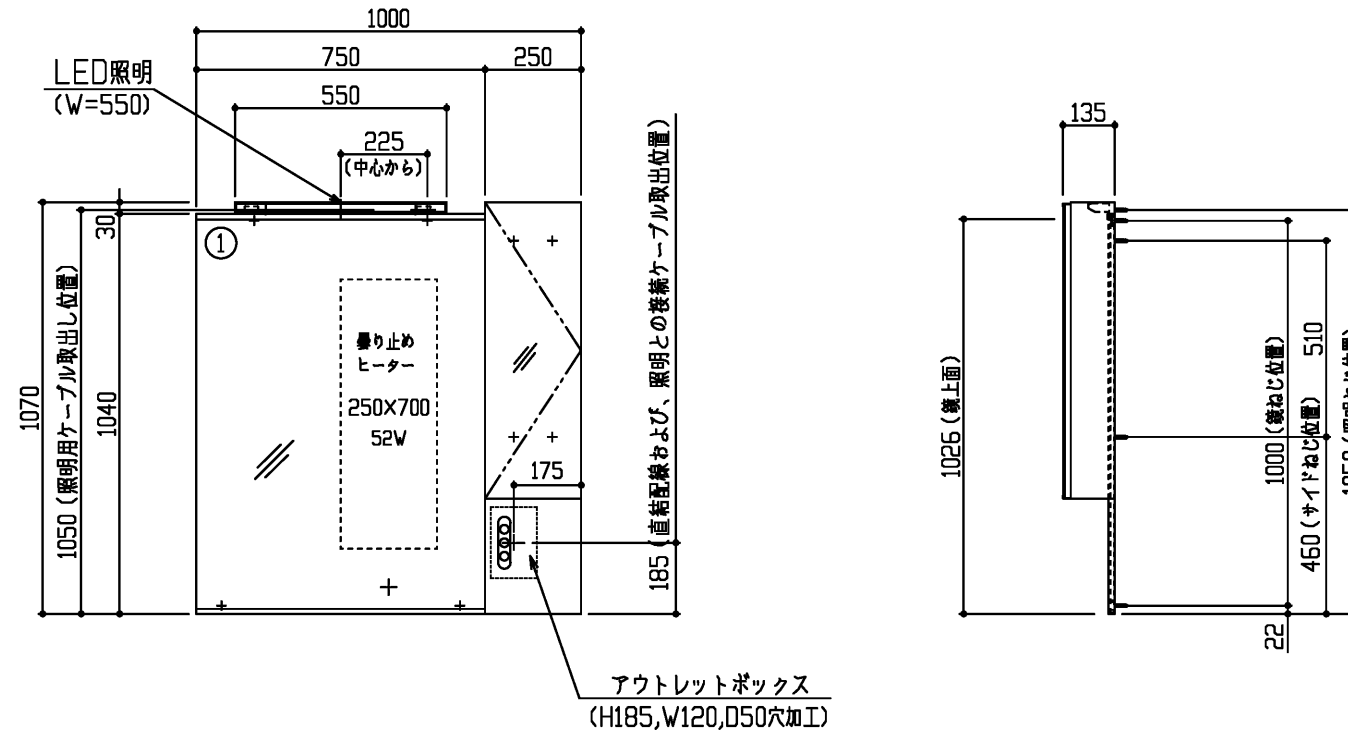

商品リスト No.LT=05309

No	品番	品名	個数
①	LMSML100A2RLH1G	二面鏡 木製イト収納(照明・ヒーター付き)	1

製品情報

※ 化粧鏡は、コンセント1個付き(許容電力:合計1200Wまで)

曇り止めヒーター用スイッチ・照明用スイッチ付き

木製サイド収納は鏡扉、棚板2枚(可動棚2枚)

※ 化粧鏡は、LED照明:6.6W

工事情報

※ 木ねじ位置に固定用木棧(中90×厚み30)または、全面に厚み12mm以上のJAS規格品の合板を入れてください(別途工事)

※ 照明ユニット・ヒーター・スイッチを接続するために、事前に送り配線してください(VVF2×1.6mmまたはVVF2×2.0mm) 取出し長さ250mm以上

※ 電源取出し位置にコンセントスイッチ用の穴加工(H185,W120,D50)をしてください

※ スイッチが埋め込み式となりますのでアウトレットボックスを設けてください

※ 屋内用電源ケーブルと照明用ケーブルをアウトレットボックス内から、長さ250mm以上取出してください

現場手配
 中型四角アウトレットボックス
 サイズ184×119×44
 パナソニック電工-DS4913相当品

(単位:mm)

LED照明中心位置(右端より)	625
ヒーター中心位置(右端より)	500
ヒーター中心位置(鏡下端より)	520
スイッチ中心位置(右端より)	200
スイッチ中心位置(鏡下端より)	185
アウトレットボックス中心位置(右端より)	175
アウトレットボックス中心位置(鏡下端より)	185

製図
 菊池

検図
 樽角

日付
 26.04.20

単位
 mm

尺度
 1:20

現場名(備考欄)

品番

図番