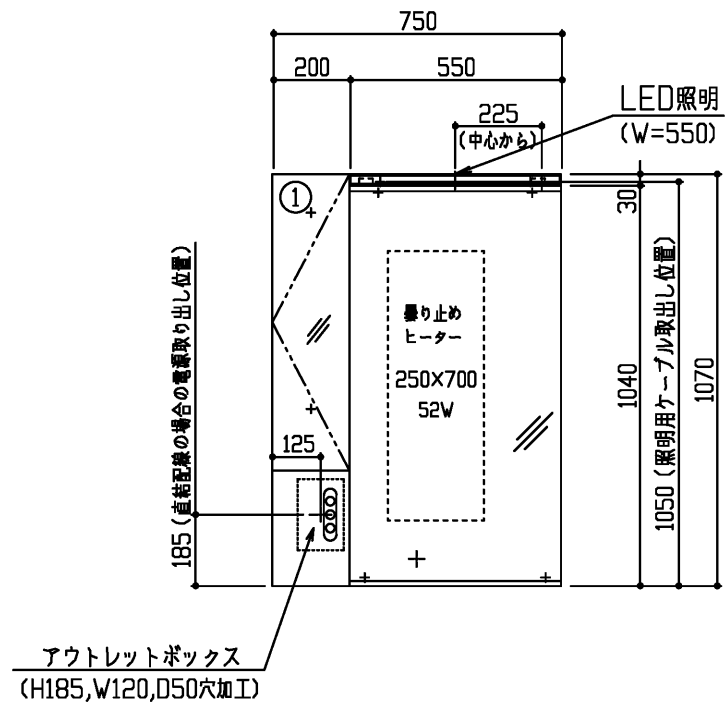

商品リスト No.LT=05311

No	品番	品名	個数
①	LMSML075A2LLH1G	二面鏡 木製イト収納(照明・ヒーター付き)	1

製品情報

※ 化粧鏡は、コンセント1個付き(許容電力:合計1200Wまで)

曇り止めヒーター用スイッチ・照明用スイッチ付き

木製サイド収納は鏡扉、棚板2枚(可動棚2枚)

※ 化粧鏡は、LED照明:6.6W

工事情報

※ 木ねじ位置に固定用木棧(中90×厚み30)または、全面に厚み12mm以上のJAS規格品の合板を入れてください(別途工事)

※ 照明ユニット・ヒーター・スイッチを接続するために、事前に送り配線してください(VVF2×1.6mmまたはVVF2×2.0mm) 取出し長さ250mm以上

※ 電源取出し位置にコンセントスイッチ用の穴加工(H185,W120,D50)をしてください

※ スイッチが埋め込み式となりますのでアウトレットボックスを設けてください

※ 屋内用電源ケーブルと照明用ケーブルをアウトレットボックス内から、長さ250mm以上取出してください

現場手配	
中型四角アウトレットボックス	サイズ184×119×44
パナソニック電工-DS4913相当品	

(単位: mm)

LED照明中心位置(左端より)	475
ヒーター中心位置(左端より)	425
ヒーター中心位置(鏡下端より)	520
スイッチ中心位置(左端より)	150
スイッチ中心位置(鏡下端より)	185
アウトレットボックス中心位置(左端より)	125
アウトレットボックス中心位置(鏡下端より)	185

製図
菊池

検図
樽角

日付
26.04.21

単位
mm

尺度
1:20

現場名(備考欄)

品番

図番