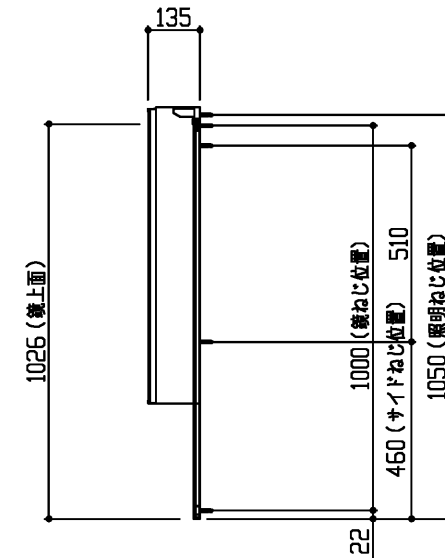

商品リスト No.LT=05311

No	品番	品名	個数
①	LMSML075A2LLH1G	二面鏡 木製イト収納(照明・ヒーター付き)	1

製品情報

※ 化粧鏡は、コンセント1個付き(許容電力:合計1200Wまで)

曇り止めヒーター用スイッチ・照明用スイッチ付き

木製サイド収納は鏡扉、棚板2枚(可動棚2枚)

※ 化粧鏡は、LED照明:6.6W

工事情報

※ 木ねじ位置に固定用木棧(中90×厚み30)または、全面に厚み12mm以上のJAS規格品の合板を入れてください(別途工事)

※ 照明ユニット・ヒーター・スイッチを接続するために、事前に送り配線してください(VVF2×1.6mmまたはVVF2×2.0mm) 取出し長さ250mm以上

※ 電源取出し位置にコンセントスイッチ用の穴加工(H185,W120,D50)をしてください

※ スイッチが埋め込み式となりますのでアウトレットボックスを設けてください

※ 屋内用電源ケーブルと照明用ケーブルをアウトレットボックス内から、長さ250mm以上取出してください

現場手配	
中型四角アウトレットボックス	サイズ184×119×44
パナソニック電工-DS4913相当品	

(単位: mm)

LED照明中心位置(左端より)	475
ヒーター中心位置(左端より)	425
ヒーター中心位置(鏡下端より)	520
スイッチ中心位置(左端より)	150
スイッチ中心位置(鏡下端より)	185
アウトレットボックス中心位置(左端より)	125
アウトレットボックス中心位置(鏡下端より)	185

製図
菊池

検図
樽角

日付
26.04.21

単位
mm

尺度
1:20

現場名(備考欄)

品番

図番