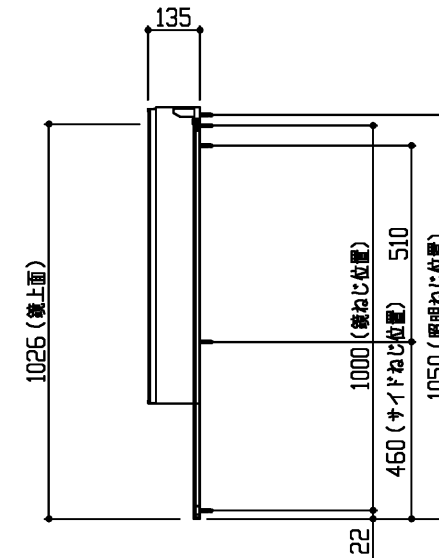

商品リスト No.LT=05313

No	品番	品名	個数
①	LMSML100A2LLH1G	二面鏡 木製イト収納(照明・ヒーター付き)	1

製品情報

※ 化粧鏡は、コンセント1個付き(許容電力:合計1200Wまで)

曇り止めヒーター用スイッチ・照明用スイッチ付き

木製サイド収納は鏡扉、棚板2枚(可動棚2枚)

※ 化粧鏡は、LED照明 : 6.6W

工事情報

※ 木ねじ位置に固定用木棧(中90×厚み30)または、全面に厚み12mm以上のJAS規格品の合板を入れてください(別途工事)

※ 照明ユニット・ヒーター・スイッチを接続するために、事前に送り配線してください(VVF2×1.6mmまたはVVF2×2.0mm) 取出し長さ250mm以上

※ 電源取出し位置にコンセントスイッチ用の穴加工(H185,W120,D50)をしてください

※ スイッチが埋め込み式となりますのでアウトレットボックスを設けてください

※ 屋内用電源ケーブルと照明用ケーブルをアウトレットボックス内から、長さ250mm以上取出してください

アウトレットボックス
(H185,W120,D50穴加工)

現場手配
中型四角アウトレットボックス サイズ184×119×44 パナソニック電工-DS4913相当品

(単位: mm)

LED照明中心位置(左端より)	625
ヒーター中心位置(左端より)	500
ヒーター中心位置(鏡下端より)	520
スイッチ中心位置(左端より)	200
スイッチ中心位置(鏡下端より)	185
アウトレットボックス中心位置(左端より)	175
アウトレットボックス中心位置(鏡下端より)	185

製図
菊池
検図
樽角

日付
26.04.21

単位
mm
尺度
1:20

現場名(備考欄)

品番

図番

50 LT=05313