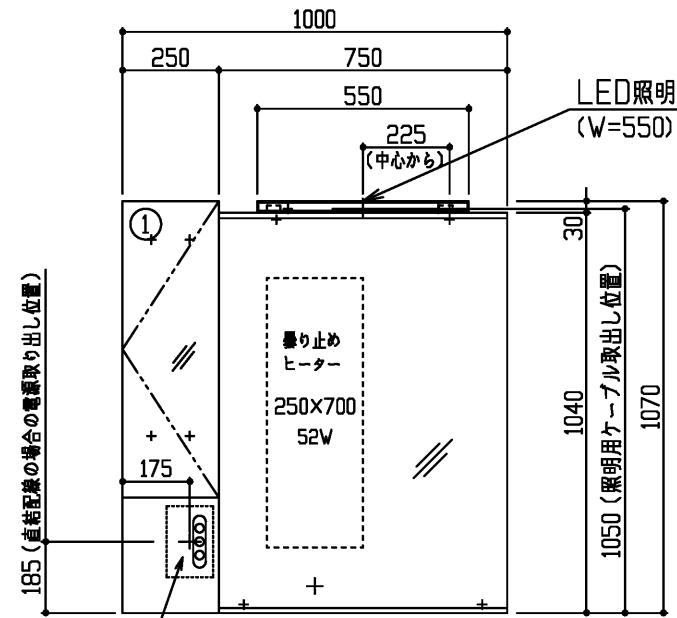

商品リスト No.LT=05313

No	品番	品名	個数
①	LMSML100A2LLH1G	二面鏡 木製イト収納(照明・ヒーター付き)	1

製品情報

※ 化粧鏡は、コンセント1個付き(許容電力:合計1200Wまで)

曇り止めヒーター用スイッチ・照明用スイッチ付き

木製サイド収納は鏡扉、棚板2枚(可動棚2枚)

※ 化粧鏡は、LED照明 : 6.6W

工事情報

※ 木ねじ位置に固定用木棧(中90×厚み30)または、全面に厚み12mm以上のJAS規格品の合板を入れてください(別途工事)

※ 照明ユニット・ヒーター・スイッチを接続するために、事前に送り配線してください(VVF2×1.6mmまたはVVF2×2.0mm) 取出し長さ250mm以上

※ 電源取出し位置にコンセントスイッチ用の穴加工(H185,W120,D50)をしてください

※ スイッチが埋め込み式となりますのでアウトレットボックスを設けてください

※ 屋内用電源ケーブルと照明用ケーブルをアウトレットボックス内から、長さ250mm以上取出してください

アウトレットボックス
(H185,W120,D50穴加工)

現場手配
中型四角アウトレットボックス サイズ184×119×44 パナソニック電工-DS4913相当品

(単位: mm)

LED照明中心位置(左端より)	625
ヒーター中心位置(左端より)	500
ヒーター中心位置(鏡下端より)	520
スイッチ中心位置(左端より)	200
スイッチ中心位置(鏡下端より)	185
アウトレットボックス中心位置(左端より)	175
アウトレットボックス中心位置(鏡下端より)	185

製図
菊池
検図
樽角

日付
26.04.21

単位
mm
尺度
1:20

現場名(備考欄)

品番

図番

50 LT=05313