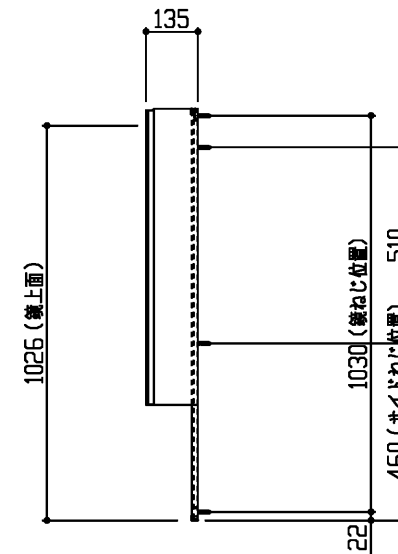

商品リスト No.LT=05315

No	品番	品名	個数
①	LMSML075A2RGG1G	二面鏡 木製サイド収納(照明・ヒーターなし)	1

製品情報

※ 化粧鏡は、曇り止めヒーター・照明・コンセントなし
 木製サイド収納は鏡扉、棚板2枚(可動棚2枚)

工事情報

※ 木ねじ位置に固定用木棧(巾90×厚み30)または、全面に厚み12mm以上のJAS規格品の合板を入れてください(別途工事)
 ※ 化粧鏡は、全高+25mmの鏡止め金具及びフレーム取付スペースが必要です

< 単品図面の取り扱い注意事項 >

- ※ 同一シリーズ内で、推奨位置に取り付けください
- ※ 必ず専用化粧台とセットください
- ※ 他シリーズとのセット、推奨位置以外での取り付けはご遠慮ください
- ※ 寸法確認などの参考図としてご利用ください
- ※ 図面の取り扱いには十分ご注意ください

※ 商品(図面)は、諸般の事情により、予告なく改良、仕様変更などを行なう場合があります。

TOTO

名称	住宅向け車いす対応洗面 エンドパネル式 化粧鏡	製図	菊池	単位	mm	現場名(備考欄)	品番	図番
	検図	樽角	日付	26.04.23	尺度			