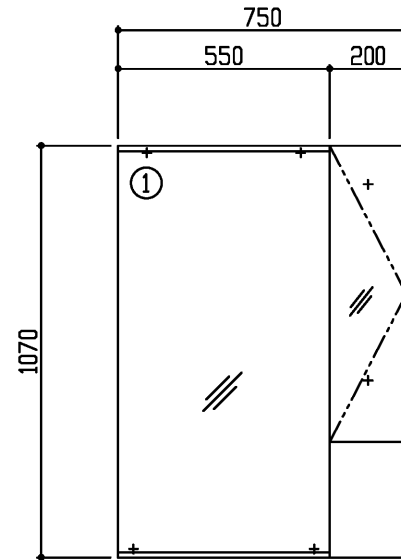

商品リスト No.LT=05315

No	品番	品名	個数
①	LMSML075A2RGG1G	二面鏡 木製サイド収納(照明・ヒーターなし)	1

製品情報

※ 化粧鏡は、曇り止めヒーター・照明・コンセントなし
 木製サイド収納は鏡扉、棚板2枚(可動棚2枚)

工事情報

※ 木ねじ位置に固定用木棧(巾90×厚み30)または、全面に厚み12mm以上のJAS規格品の合板を入れてください(別途工事)
 ※ 化粧鏡は、全高+25mmの鏡止め金具及びフレーム取付スペースが必要です

< 単品図面の取り扱い注意事項 >

- ※ 同一シリーズ内で、推奨位置に取り付けください
- ※ 必ず専用化粧台とセットください
- ※ 他シリーズとのセット、推奨位置以外での取り付けはご遠慮ください
- ※ 寸法確認などの参考図としてご利用ください
- ※ 図面の取り扱いには十分ご注意ください

※ 商品(図面)は、諸般の事情により、予告なく改良、仕様変更などを行なう場合があります。

TOTO

名称	住宅向け車いす対応洗面 エンドパネル式 化粧鏡	製図	菊池	単位	mm	現場名(備考欄)	品番	図番
	検図	樽角	日付	26.04.23	尺度			