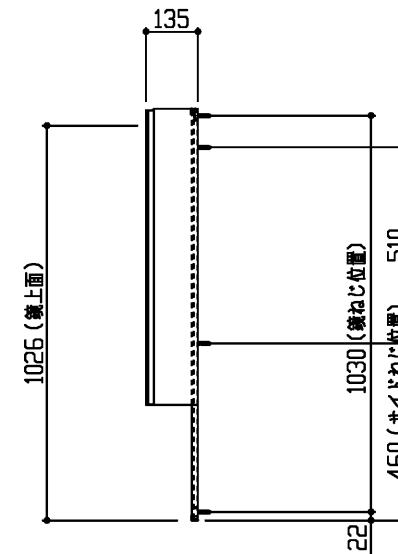

商品リスト No.LT=05317

No	品番	品名	個数
①	LMSML100A2RGG1G	二面鏡 木製サイド収納(照明・ヒーターなし)	1

製品情報

※ 化粧鏡は、曇り止めヒーター・照明・コンセントなし  
 木製サイド収納は鏡扉、棚板2枚(可動棚2枚)

工事情報

※ 木ねじ位置に固定用木棧(巾90×厚み30)または、全面に厚み12mm以上のJAS規格品の合板を入れてください(別途工事)  
 ※ 化粧鏡は、全高+25mmの鏡止め金具及びフレーム取付スペースが必要です

< 単品図面の取り扱い注意事項 >

- ※ 同一シリーズ内で、推奨位置に取り付けください
- ※ 必ず専用化粧台とセットください
- ※ 他シリーズとのセット、推奨位置以外での取り付けはご遠慮ください
- ※ 寸法確認などの参考図としてご利用ください
- ※ 図面の取り扱いには十分ご注意ください

※ 商品(図面)は、諸般の事情により、予告なく改良、仕様変更などを行なう場合があります。

**TOTO**

名称	住宅向け車いす対応洗面 エンドパネル式 化粧鏡	製図	菊池	単位	mm	現場名(備考欄)	品番	図番
		検図	樽角	日付	26.04.23			

50 LT=05317