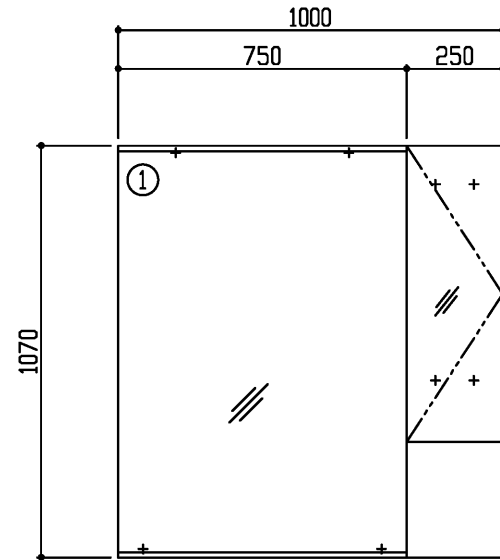

商品リスト No.LT=05317

No	品番	品名	個数
①	LMSML100A2RGG1G	二面鏡 木製サイド収納(照明・ヒーターなし)	1

製品情報

※ 化粧鏡は、曇り止めヒーター・照明・コンセントなし  
 木製サイド収納は鏡扉、棚板2枚(可動棚2枚)

工事情報

※ 木ねじ位置に固定用木棧(巾90×厚み30)または、全面に厚み12mm以上のJAS規格品の合板を入れてください(別途工事)  
 ※ 化粧鏡は、全高+25mmの鏡止め金具及びフレーム取付スペースが必要です

< 単品図面の取り扱い注意事項 >

- ※ 同一シリーズ内で、推奨位置に取り付けください
- ※ 必ず専用化粧台とセットください
- ※ 他シリーズとのセット、推奨位置以外での取り付けはご遠慮ください
- ※ 寸法確認などの参考図としてご利用ください
- ※ 図面の取り扱いには十分ご注意ください

※ 商品(図面)は、諸般の事情により、予告なく改良、仕様変更などを行なう場合があります。

**TOTO**

名称	住宅向け車いす対応洗面 エンドパネル式 化粧鏡	製図	菊池	単位	mm	現場名(備考欄)	品番	図番
		検図	樽角	日付	26.04.23			