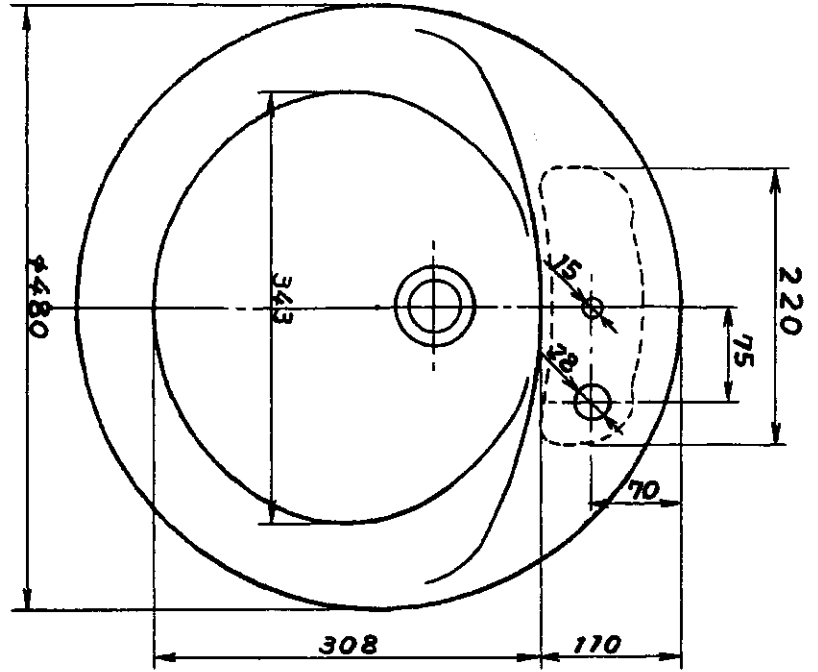

生産中止図面

2001/06

東陶機器株式会社		三角法	単位	名称 はめ込丸形洗面器 (7L-ム式)
製図 田中	検図 香山	日付 H2.4.12	尺度 1:6	
備考				品番 L507RA