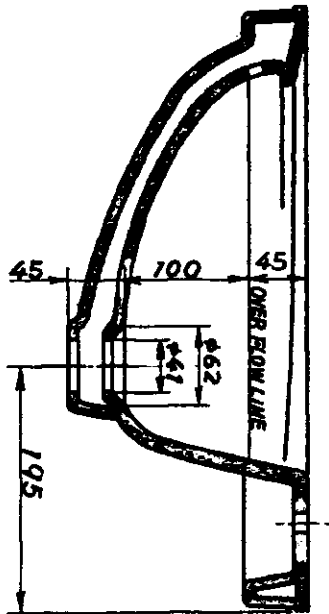

生産中止図面

2001/06

東陶機器株式会社		三角法	単位	名称 はめ込丸形洗面器 (7L-ム式)
製図 田中	検図 香山	日付 H2.4.12	尺度 1:6	
備考				品番 L507RA