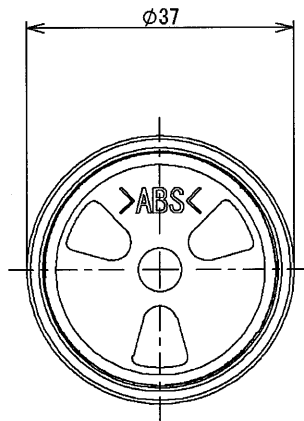

色番	色彩
#AG	アンティークゴールド
#BZ	ブロンズ
#WS	ウォームシルバー

TOTO			単位 mm	名称 変換アダプター
製図 片岡	検図 辻(隆) 高良	日付 2017.12.28	尺度 1:1	図番 EWT10CH35R
備考				() 符号 ページ 1/1