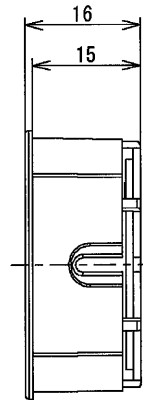

色番	色彩
#AG	アンティークゴールド
#BZ	ブロンズ
#WS	ウォームシルバー

TOTO			単位 mm	名称 変換アダプター
製図 片岡	検図 辻(隆) 高良	日付 2017.12.28	尺度 1:1	図番 EWT10CH35R
備考				() 符号 ページ 1/1