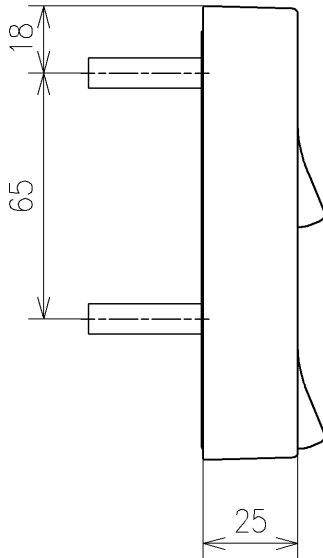

\*定格: AC100V-311W 50/60Hz  
 \*1ページ目のリモコンはイメージ図です。  
 \*配置と表示内容の詳細は2ページ目を参照ください。

<b>TOTO</b>		単位 mm	名称
製図 宇田川	検図 庭野祥 川俣淳	日付 21-01-29	ウオシュレットPS
備考 PS2 洗浄脱臭暖房便座 擬音装置付き 便ふたなし			品番 TCF5534Y
			図番/バージョン -
			ページNo . 1/1 (改)

A3

アンカープラグ (3本)  
 ねじ長 φ4×30 (3本)

リモコン詳細図

<b>TOTO</b>			単位 mm	名称 ウオシュレットPS
製図 宇田川	検図 庭野祥 川俣淳	日付 21-01-29	尺度 1 : 2	品番 TCF5534Y
備考				図番/ビジョン -
A4			ページNo . 1 / 1	(改)