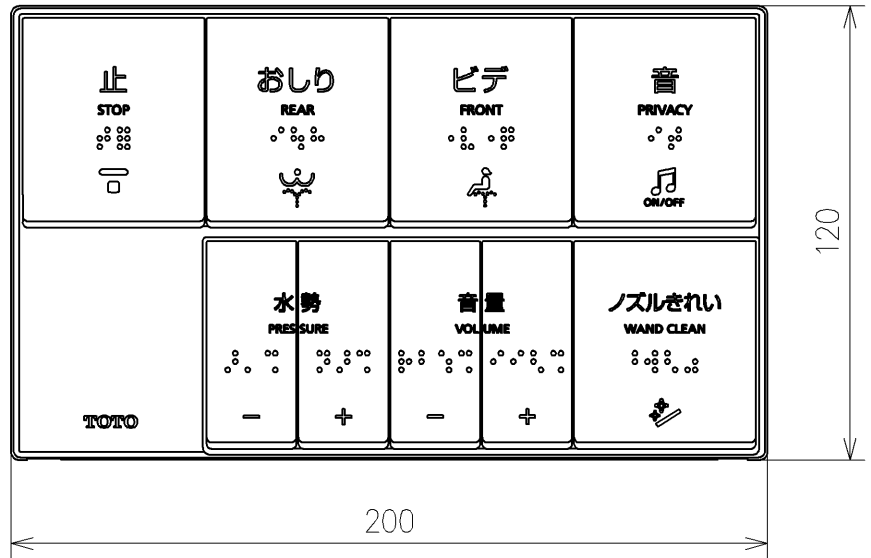

\*定格: AC100V-311W 50/60Hz  
 \*1ページ目のリモコンはイメージ図です。  
 \*配置と表示内容の詳細は2ページ目を参照ください。

<b>TOTO</b>		単位 mm	名称
製図 宇田川	検図 庭野祥 川俣淳	日付 21-01-29	ウオシュレットPS
備考 PS2 洗浄脱臭暖房便座 擬音装置付き 便ふたなし			品番 TCF5534Y
			図番/バージョン -
			ページNo . 1/1 (改)

A3

アンカープラグ (3本)  
 ねじ長 φ4×30 (3本)

リモコン詳細図

<b>TOTO</b>			単位 mm	名称 ウオシュレットPS
製図 宇田川	検図 庭野祥 川俣淳	日付 21-01-29	尺度 1 : 2	品番 TCF5534Y
備考				図番/ビジョン -
A4			ページNo . 1 / 1	(改)