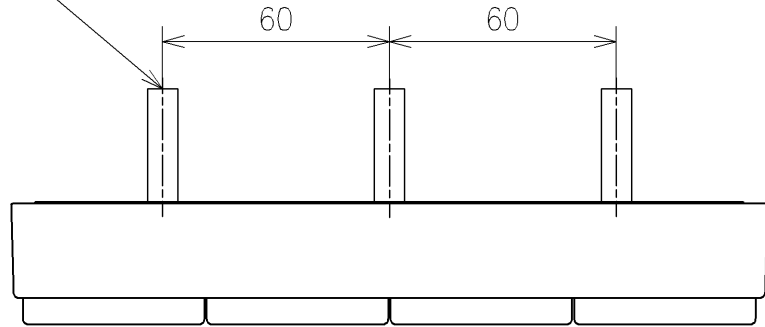

\*定格: AC100V-311W 50/60Hz  
 \*1ページ目のリモコンはイメージ図です。  
 \*配置と表示内容の詳細は2ページ目を参照ください。

<b>TOTO</b>		単位 mm	名称
製図 宇田川	検図 庭野祥 川俣淳	日付 21-01-29	ウオシュレットPS
備考 PS2 洗浄脱臭暖房便座 擬音装置付き 便ふたなし			品番 TCF5534Y
			図番/バージョン -
			ページNo . 1/1 (改)

A3

アンカープラグ (3本)  
 ねじ長 φ4×30 (3本)

リモコン詳細図

<b>TOTO</b>			単位 mm	名称 ウオシュレットPS
製図 宇田川	検図 庭野祥 川俣淳	日付 21-01-29	尺度 1 : 2	品番 TCF5534Y
備考				図番/ビジョン -
A4			ページNo . 1 / 1	(改)