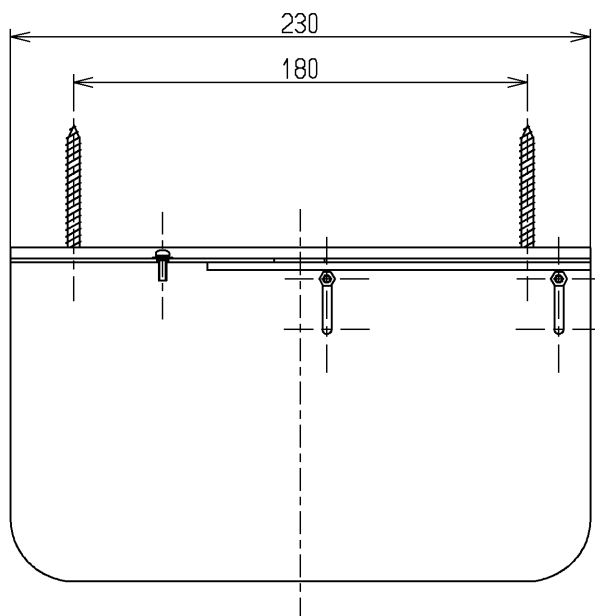

生産中止図面

2021/03

TOTO			単位 mm	名称 壁掛金具
製図 城戸(健)	検図 村橋	日付 寺岡 12.05.22	尺度 1:3	アルカリ7用
備考				図番 TH632R