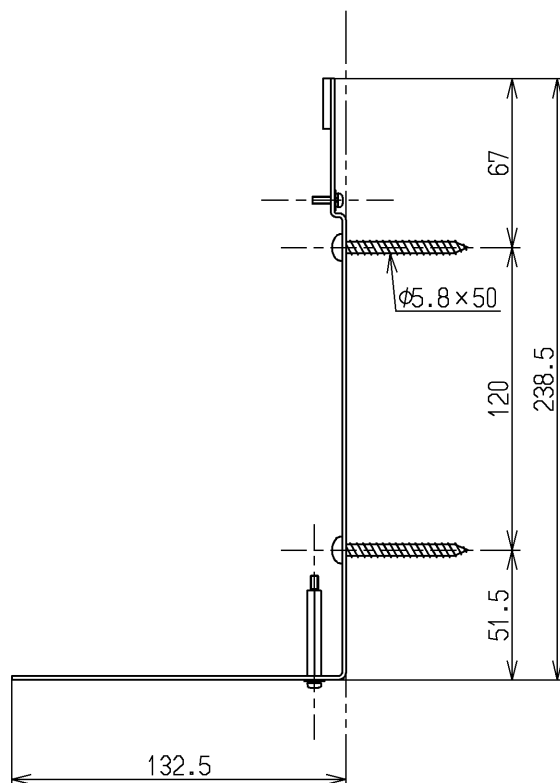

生産中止図面

2021/03

TOTO			単位 mm	名称 壁掛金具
製図 城戸(健)	検図 村橋	日付 寺岡 12.05.22	尺度 1:3	アルカリ7用
備考				図番 TH632R