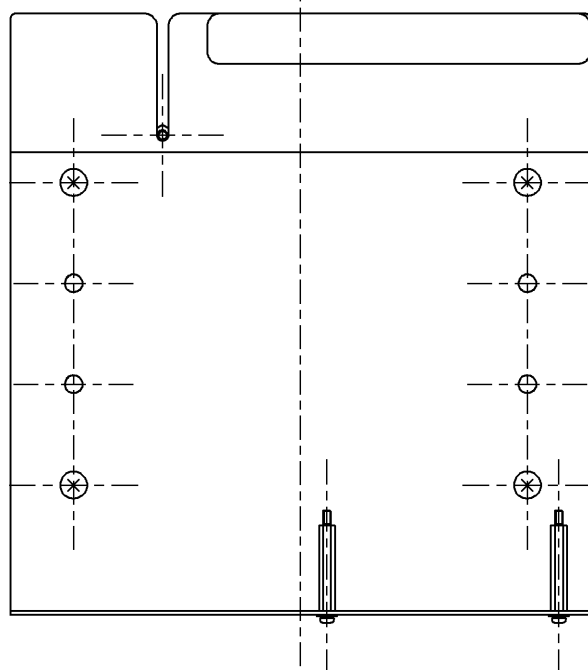

生産中止図面

2021/03

TOTO			単位 mm	名称 壁掛金具
製図 城戸(健)	検図 村橋	日付 寺岡 12.05.22	尺度 1:3	アルカリ7用
備考				図番 TH632R