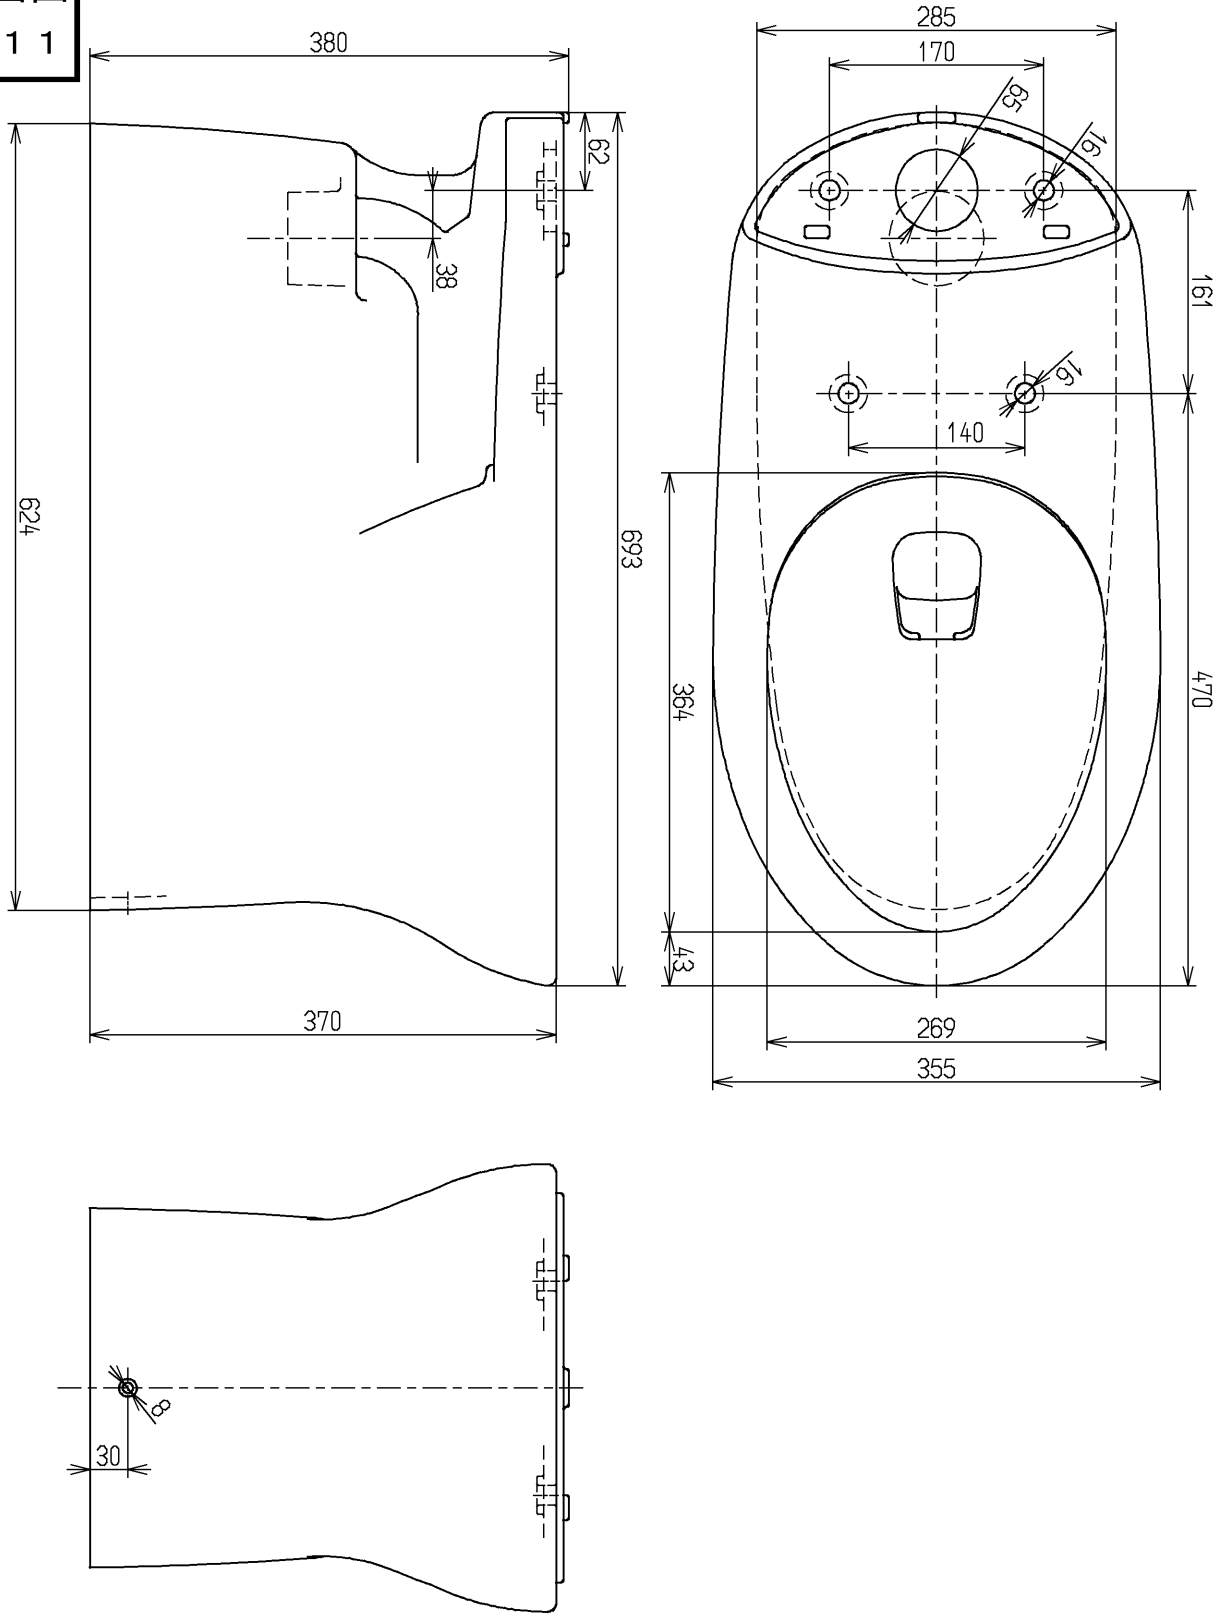

生産中止図面

2006/11

TOTO			単位 mm	名称 腰掛式タンク密結形 サイホン防露便器
製図 亀井	検図 友成	日付 06.02.01	尺度 1:6	図番
備考				C50B