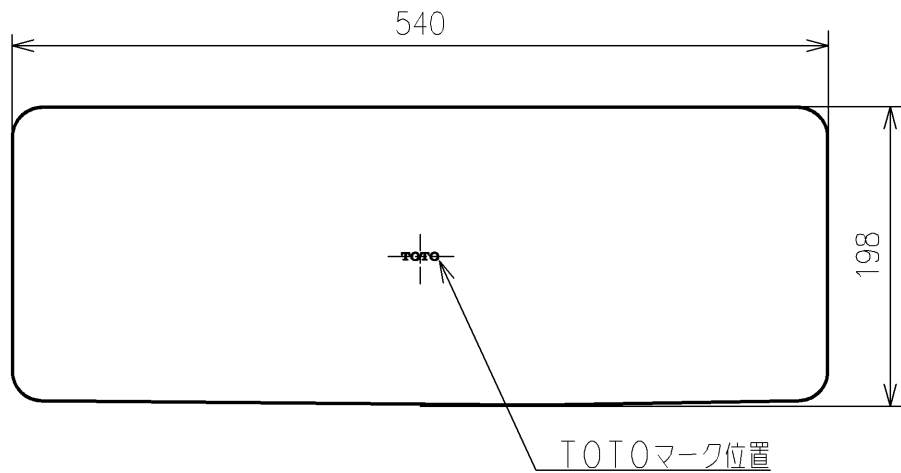

生産中止図面

2012/03

TOTO			単位 mm	名称
製図 米	検図 稲垣 新川	日付 19/03/27	尺度 1:5	タンクふた
備考				品番 C806CR
				図番 C806CR=D2
			A4	ページNo . 1/1 (改)