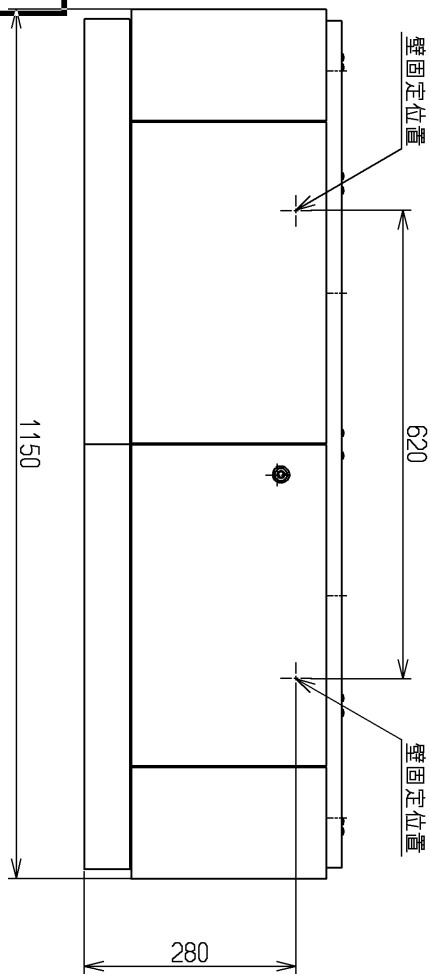

生産中止図面

2014/09

高さ:500用
色調:ナチュラルウッド

			単位	名称
			mm	
製図	検図	日付	尺度	図番
原田	新川	蛭田	1:10	
備考				