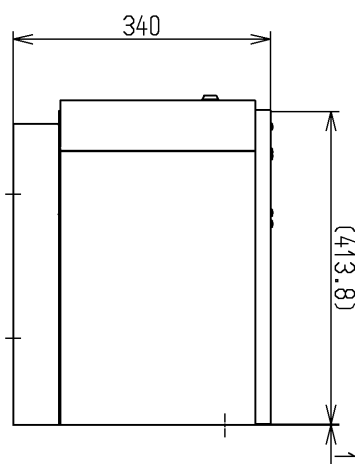

生産中止図面

2014/09

高さ:500用
色調:ナチュラルウッド

			単位	名称
			mm	
製図	検図	日付	尺度	図番
原田	新川	蛭田	1:10	
備考				