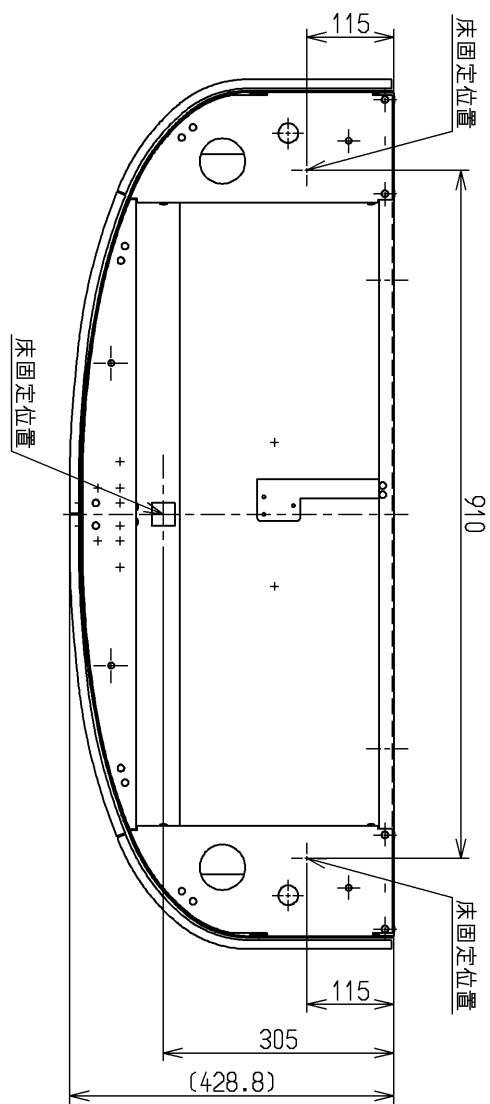

生産中止図面

2014/09

高さ:500用
色調:ナチュラルウッド

			単位	名称
			mm	
製図	検図	日付	尺度	図番
原田	新川	蛭田	1:10	
備考				