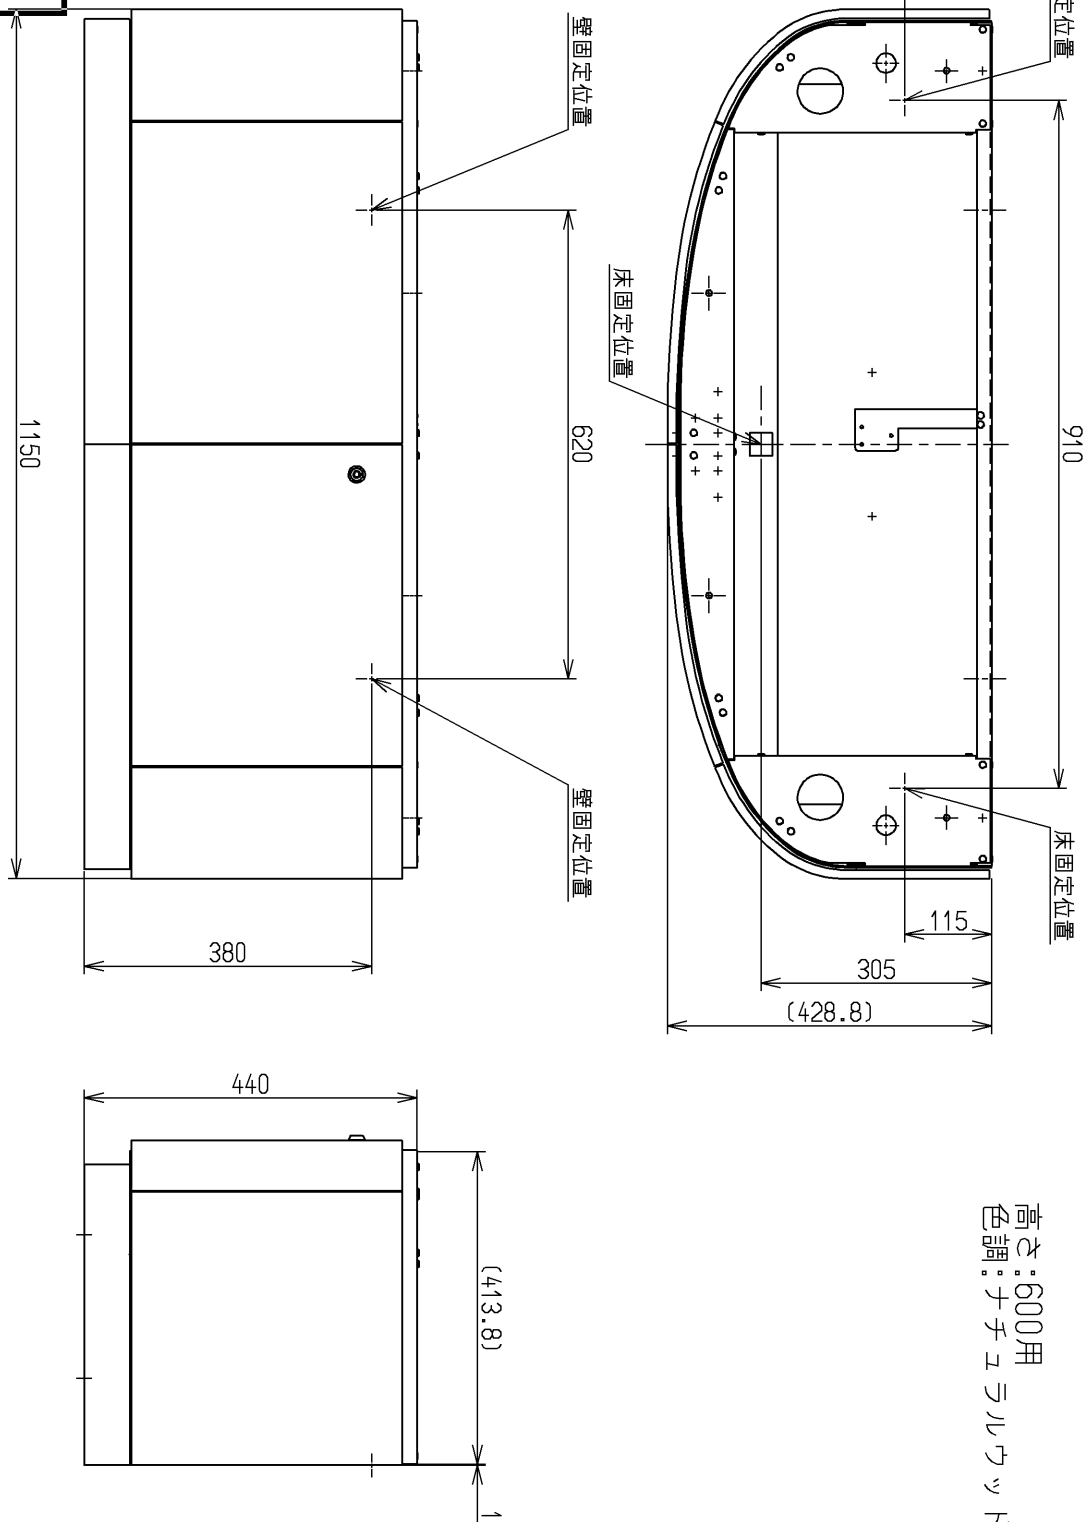

生産中止図面

2014/09

高さ:600用  
色調:ナチュララック

<b>TOTO</b>			単位 mm	名称
製図 大平(直)	検図 新川	日付 蛭田 13.12.20	尺度 1:1	幼児用キャビネット
備考				図番 HN300NW6R