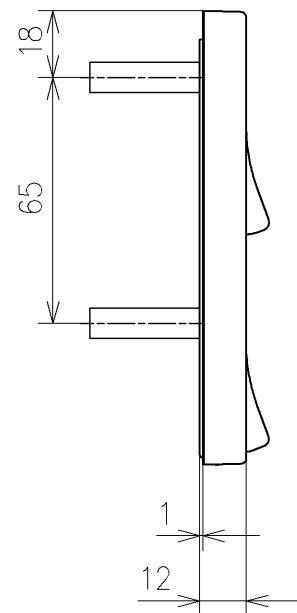

\*定格: AC100V-311W 50/60Hz  
 \*1ページ目のリモコンはイメージ図です。  
 配置と表示内容の詳細は2ページ目を参照ください。  
 \*ウォシュレットリモコンは発電タイプ  
 \*便器洗浄リモコン用専用リチウム電池(1個)は  
 リモコン便器洗浄ユニットに同梱

<b>TOTO</b>			単位 mm	名称 ウォシュレットPS
製図 梶川幸	検図 星野潤	日付 2026/05/1 9	尺度 1:5	品番 TCF553AE
備考 PS2A 洗浄脱臭暖房便座 擬音装置付き				図番/ビジョン -
A3			ページNo . 1/1	(改)

アンカーブラク (3本)  
ねじ長 φ4×30 (3本)

アンカーブラク (2本)  
ねじ長 φ4×30 (2本)

リモコン詳細図

<b>TOTO</b>			単位 mm	名称 ウォシュレットPS
製図 梶川幸	検図 星野潤	日付 2026/05/19	尺度 1:2	品番 TCF553AE
備考				図番/ビジョン -
A3		ページNo .	1/1	(改)