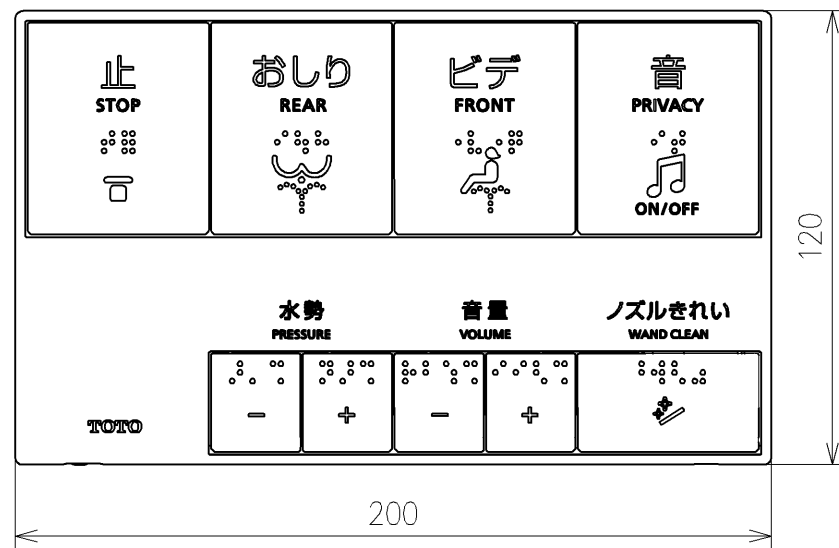

\*定格: AC100V-311W 50/60Hz  
 \*1ページ目のリモコンはイメージ図です。  
 配置と表示内容の詳細は2ページ目を参照ください。  
 \*ウォシュレットリモコンは発電タイプ  
 \*便器洗浄リモコン用専用リチウム電池(1個)は  
 リモコン便器洗浄ユニットに同梱

<b>TOTO</b>			単位 mm	名称 ウォシュレットPS
製図 梶川幸	検図 星野潤	日付 2026/05/1 9	尺度 1:5	品番 TCF553AE
備考 PS2A 洗浄脱臭暖房便座 擬音装置付き				図番/ビジョン -
A3			ページNo . 1/1	(改)

アンカーブラク (3本)  
ねじ長 φ4×30 (3本)

アンカーブラク (2本)  
ねじ長 φ4×30 (2本)

リモコン詳細図

<b>TOTO</b>			単位 mm	名称 ウォシュレットPS
製図 梶川幸	検図 星野潤	日付 2026/05/19	尺度 1:2	品番 TCF553AE
備考				図番/ビジョン -
A3		ページNo .	1/1	(改)