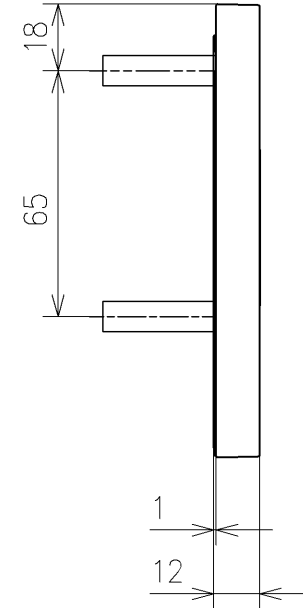

\*定格: AC100V-311W 50/60Hz  
 \*1ページ目のリモコンはイメージ図です。  
 配置と表示内容の詳細は2ページ目を参照ください。  
 \*ウォシュレットリモコンは発電タイプ  
 \*便器洗浄リモコン用専用リチウム電池(1個)は  
 リモコン便器洗浄ユニットに同梱

<b>TOTO</b>			単位 mm	名称 ウォシュレットPS
製図 梶川幸	検図 星野潤	日付 2026/05/1 9	尺度 1:5	品番 TCF553AE
備考 PS2A 洗浄脱臭暖房便座 擬音装置付き				図番/ビジョン -
A3			ページNo . 1/1	(改)

アンカーブラク (3本)  
ねじ長 φ4×30 (3本)

アンカーブラク (2本)  
ねじ長 φ4×30 (2本)

リモコン詳細図

<b>TOTO</b>			単位 mm	名称 ウォシュレットPS
製図 梶川幸	検図 星野潤	日付 2026/05/19	尺度 1:2	品番 TCF553AE
備考				図番/ビジョン -
A3		ページNo .	1/1	(改)