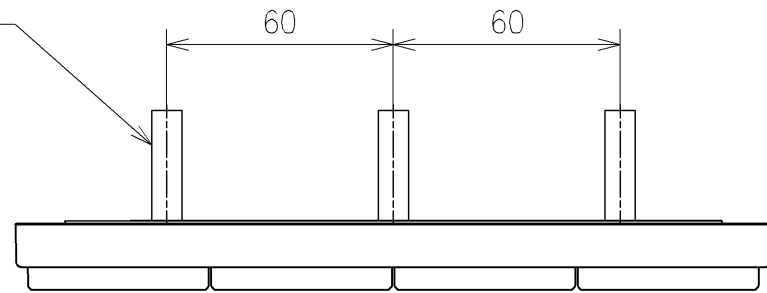

\*定格: AC100V-311W 50/60Hz  
 \*1ページ目のリモコンはイメージ図です。  
 配置と表示内容の詳細は2ページ目を参照ください。  
 \*ウォシュレットリモコンは発電タイプ  
 \*便器洗浄リモコン用専用リチウム電池(1個)は  
 リモコン便器洗浄ユニットに同梱

<b>TOTO</b>			単位 mm	名称 ウォシュレットPS
製図 梶川幸	検図 星野潤	日付 2026/05/1 9	尺度 1:5	品番 TCF553AE
備考 PS2A 洗浄脱臭暖房便座 擬音装置付き				図番/ビジョン -
A3			ページNo . 1/1	(改)

アンカーブラク (3本)  
ねじ長 φ4×30 (3本)

アンカーブラク (2本)  
ねじ長 φ4×30 (2本)

リモコン詳細図

<b>TOTO</b>			単位 mm	名称 ウォシュレットPS
製図 梶川幸	検図 星野潤	日付 2026/05/19	尺度 1:2	品番 TCF553AE
備考				図番/ビジョン -
A3		ページNo .	1/1	(改)