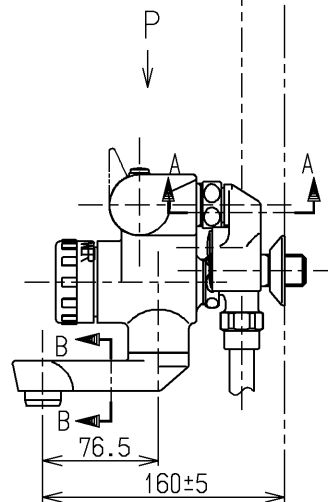

生産中止図面

1998/03

| 色番    | 色彩            | 記号 |
|-------|---------------|----|
| #N1C  | オフホワイト        |    |
| #N5MC | 黒色 (つや消し)     |    |
| #ZD   | ニッケルクロムベロアめっき |    |
|       | 色番なし          |    |

|             |             |                |           |  |
|-------------|-------------|----------------|-----------|--|
| <b>TOTO</b> |             |                | 単位<br>mm  | 名称<br>壁付サーモ13 (シャワーバス・マッサージ)<br>(浴室) (JIS) |
| 製図<br>杉山    | 検図<br>梅本 梅本 | 日付<br>98. 2.17 | 尺度<br>1:5 | 図番<br>TM690CMR                             |
| 備考<br>逆止弁付  |             |                |           |  |