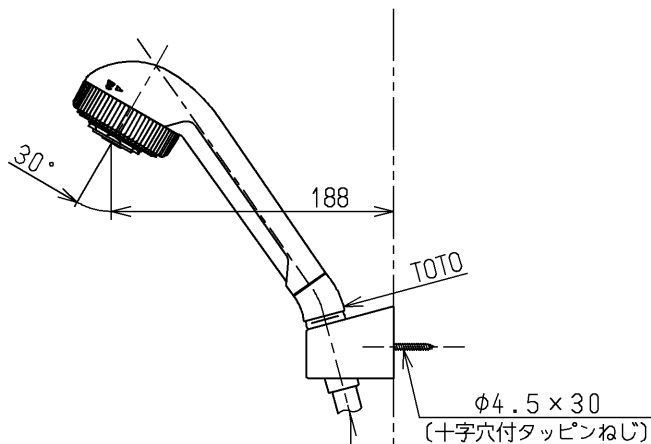

生産中止図面

1998/03

| 色番    | 色彩            | 記号 |
|-------|---------------|----|
| #N1C  | オフホワイト        |    |
| #N5MC | 黒色 (つや消し)     |    |
| #ZD   | ニッケルクロムベロアめっき |    |
|       | 色番なし          |    |

|             |             |                |           |  |
|-------------|-------------|----------------|-----------|--|
| <b>TOTO</b> |             |                | 単位<br>mm  | 名称<br>壁付サーモ13 (シャワーバス・マッサージ)<br>(浴室) (JIS) |
| 製図<br>杉山    | 検図<br>梅本 梅本 | 日付<br>98. 2.17 | 尺度<br>1:5 | 図番<br>TM690CMR                             |
| 備考<br>逆止弁付  |             |                |           |  |