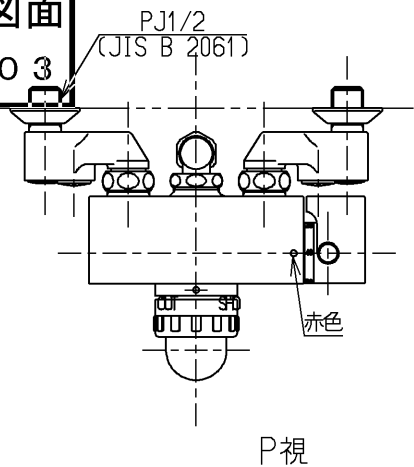

生産中止図面

1998/03

| 色番    | 色彩            | 記号 |
|-------|---------------|----|
| #N1C  | オフホワイト        |    |
| #N5MC | 黒色 (つや消し)     |    |
| #ZD   | ニッケルクロムベロアめっき |    |
|       | 色番なし          |    |

|             |             |                |           |  |
|-------------|-------------|----------------|-----------|--|
| <b>TOTO</b> |             |                | 単位<br>mm  | 名称<br>壁付サーモ13 (シャワーバス・マッサージ)<br>(浴室) (JIS) |
| 製図<br>杉山    | 検図<br>梅本 梅本 | 日付<br>98. 2.17 | 尺度<br>1:5 | 図番<br>TM690CMR                             |
| 備考<br>逆止弁付  |             |                |           |  |