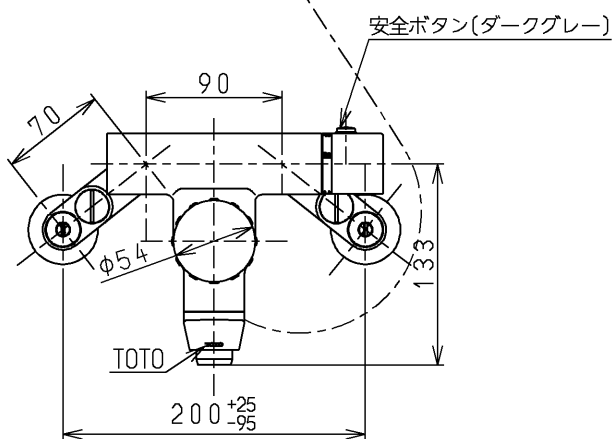

生産中止図面

1998/03

| 色番    | 色彩            | 記号 |
|-------|---------------|----|
| #N1C  | オフホワイト        |    |
| #N5MC | 黒色 (つや消し)     |    |
| #ZD   | ニッケルクロムベロアめっき |    |
|       | 色番なし          |    |

|             |             |                |           |  |
|-------------|-------------|----------------|-----------|--|
| <b>TOTO</b> |             |                | 単位<br>mm  | 名称<br>壁付サーモ13 (シャワーバス・マッサージ)<br>(浴室) (JIS) |
| 製図<br>杉山    | 検図<br>梅本 梅本 | 日付<br>98. 2.17 | 尺度<br>1:5 | 図番<br>TM690CMR                             |
| 備考<br>逆止弁付  |             |                |           |  |