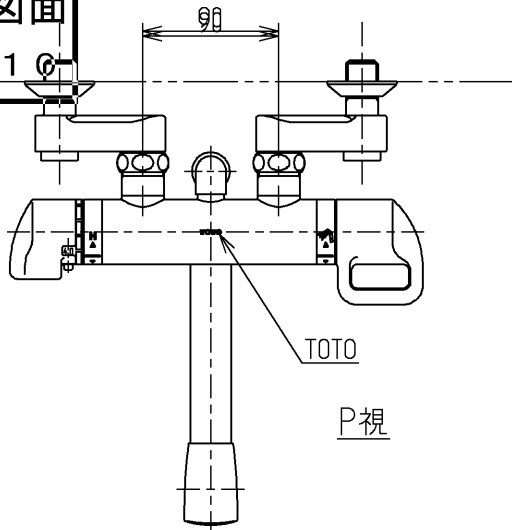

生産中止図面

1999/10

P視

TOTO			単位 mm	名称 壁付サーモ13 (シャワーバス・ マッサージ) (浴室) (JIS)
製図 竹下	検図 大島 飯田	日付 飯田 99.09.07	尺度 1:5	図番
備考 逆止弁付				TMG40MX