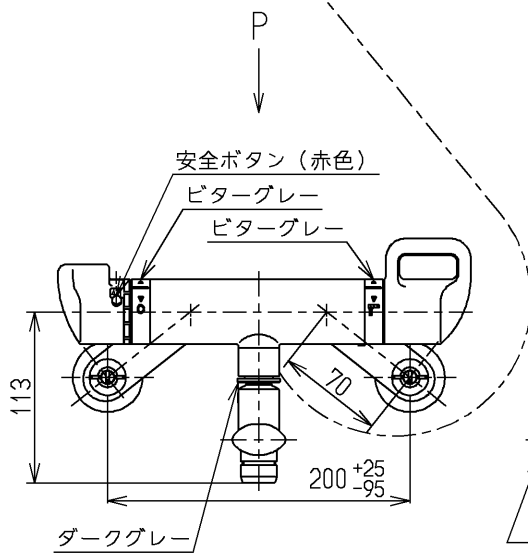

生産中止図面

1999/10

P視

TOTO			単位 mm	名称 壁付サーモ13 (シャワーバス・ マッサージ) (浴室) (JIS)
製図 竹下	検図 大島 飯田	日付 飯田 99.09.07	尺度 1:5	図番
備考 逆止弁付				TMG40MX