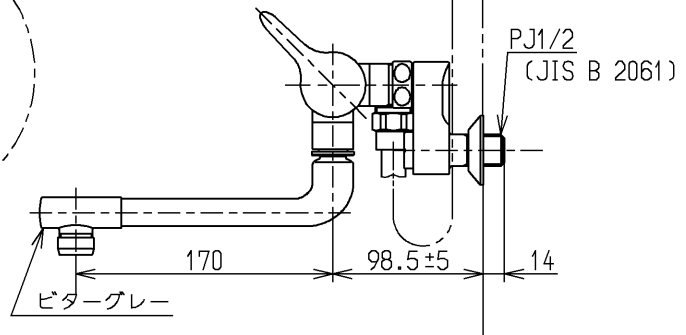

生産中止図面

1999/10

P視

TOTO			単位 mm	名称 壁付サーモ13 (シャワーバス・ マッサージ) (浴室) (JIS)
製図 竹下	検図 大島 飯田	日付 飯田 99.09.07	尺度 1:5	図番
備考 逆止弁付				TMG40MX