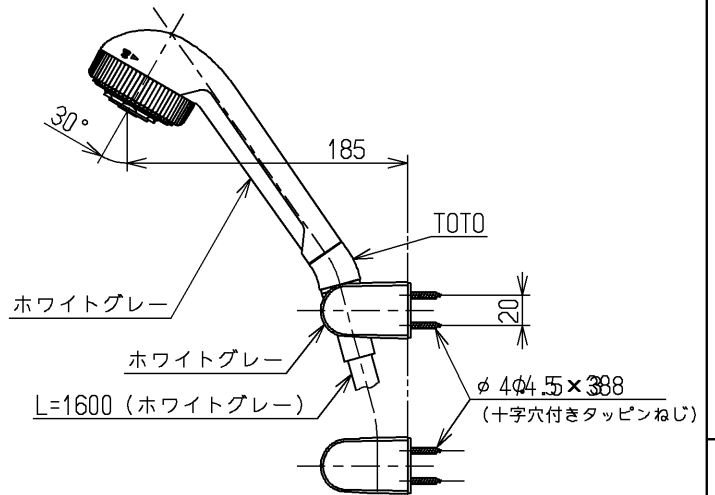

生産中止図面

1999/10

P視

TOTO			単位 mm	名称 壁付サーモ13 (シャワーバス・ マッサージ) (浴室) (JIS)
製図 竹下	検図 大島 飯田	日付 飯田 99.09.07	尺度 1:5	図番
備考 逆止弁付				TMG40MX