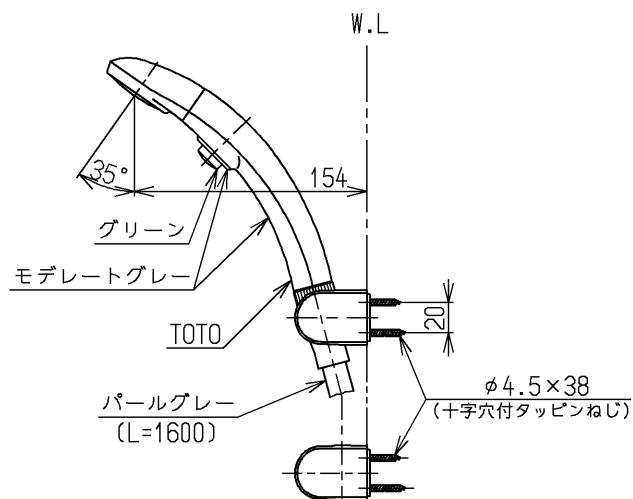

生産中止図面

2000/09

TOTO			単位 mm	名称 壁付サーモ13 (シャワーバス・クリック・寒) (浴室) (JIS)
製図 吉田	検図 安田	日付 00.09.22	尺度 1:5	図番
備考 逆止弁付				TMJ40WGZKX