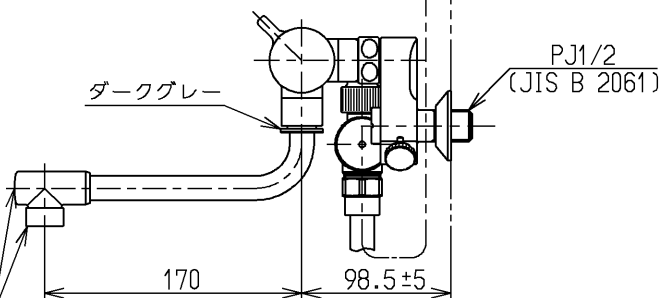

生産中止図面

2000/09

TOTO			単位 mm	名称 壁付サーモ13 (シャワーバス・クリック・寒) (浴室) (JIS)
製図 吉田	検図 安田	日付 00.09.22	尺度 1:5	図番
備考 逆止弁付				TMJ40WGZKX