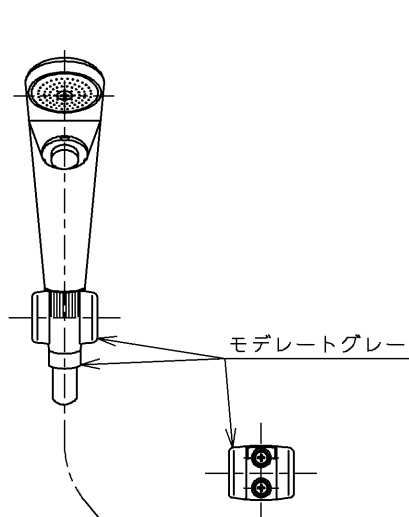

生産中止図面

2000/09

TOTO			単位 mm	名称 壁付サーモ13 (シャワーバス・クリック・寒) (浴室) (JIS)
製図 吉田	検図 安田	日付 00.09.22	尺度 1:5	図番
備考 逆止弁付				TMJ40WGZKX