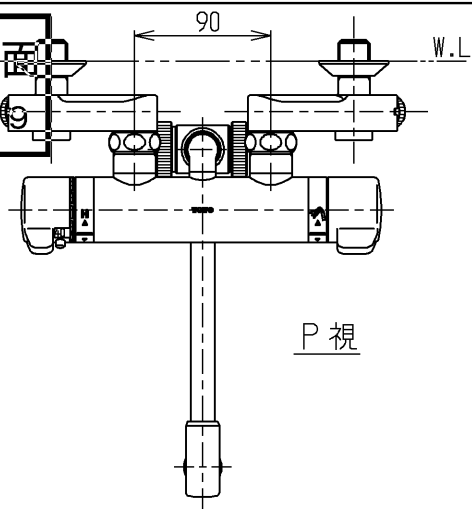

生産中止図面

2000/09

TOTO			単位 mm	名称 壁付サーモ13 (シャワーバス・クリック・寒) (浴室) (JIS)
製図 吉田	検図 安田	日付 00.09.22	尺度 1:5	図番
備考 逆止弁付				TMJ40WGZKX