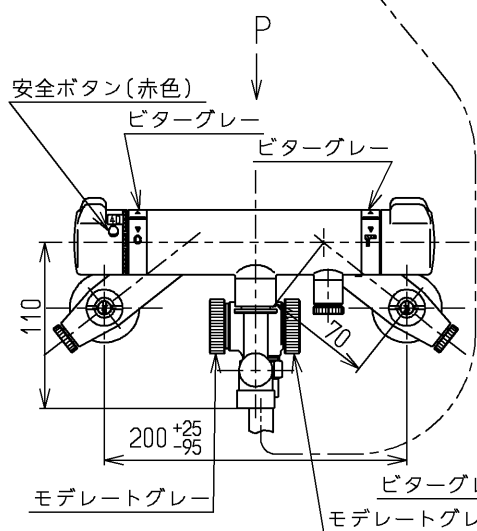

生産中止図面

2000/09

TOTO			単位 mm	名称 壁付サーモ13 (シャワーバス・クリック・寒) (浴室) (JIS)
製図 吉田	検図 安田	日付 00.09.22	尺度 1:5	図番
備考 逆止弁付				TMJ40WGZKX