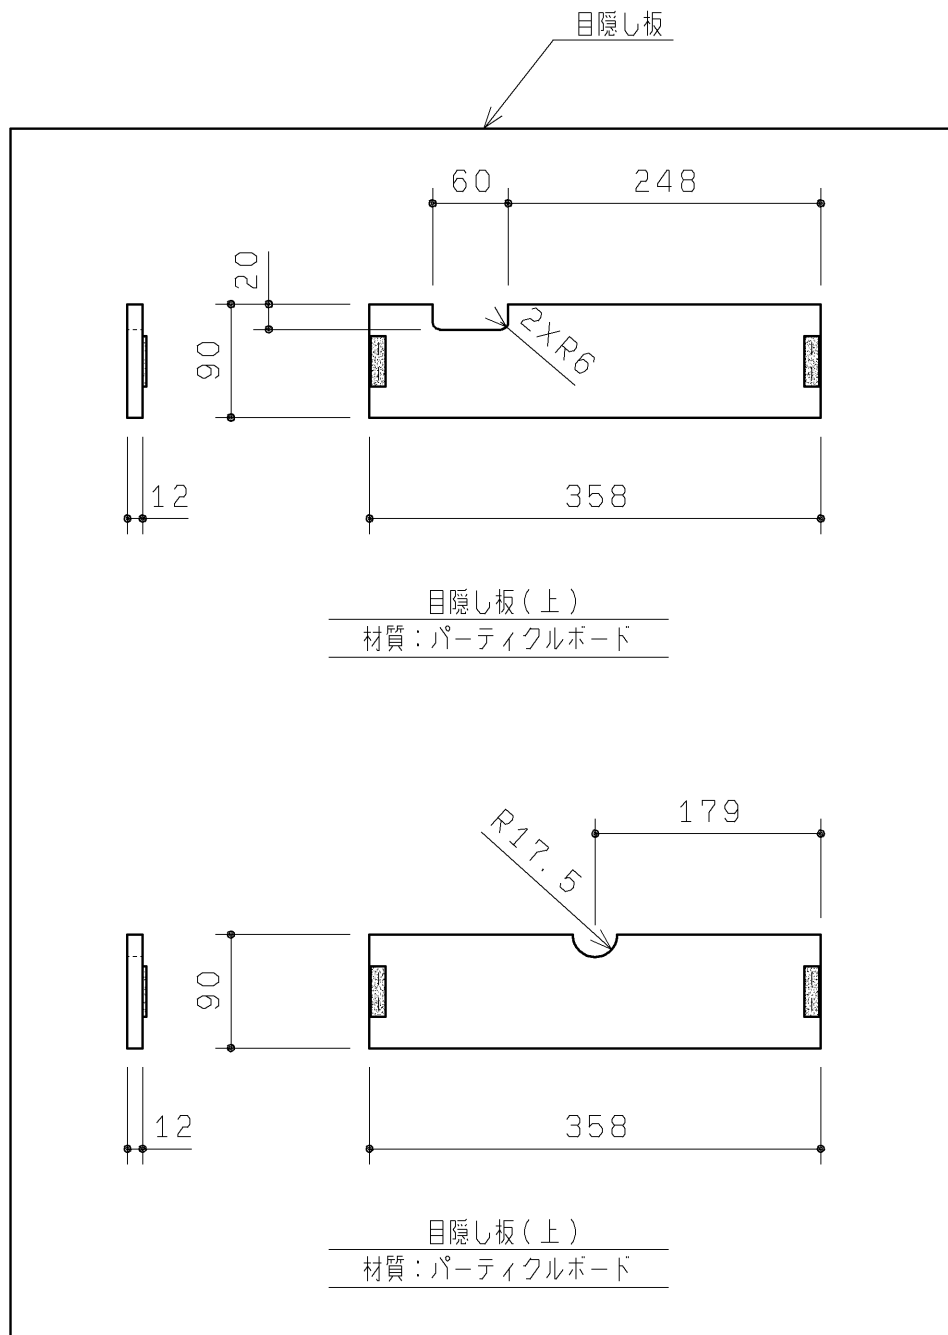

止水栓開口カバー

紙巻器キャビネット

| 品番 | 色名 |
|--------------|--------------|
| UGLJ201R#WWS | グレイススーパーホワイト |
| UGLJ201R#RSB | ルフレスルベージュ |
| UGLJ201R#RDG | ルフレダークグレー |

同梱部材

| 品名 | 数量(仕様) | 材質 |
|---------|-------------------|------------------|
| 施工部材セット | スペーサー(□30, t1) 8ヶ | 硬質塩化ビニル |
| | 特殊+4.5×50TPねじ 2ヶ | SWCH18A(クロートメッキ) |

| | | | | |
|----|-----|------|----|------------|
| | | 第三角法 | 単位 | 名称 |
| | | mm | mm | 紙巻器キャビネット |
| 製図 | 川崎 | 検図 | 小笠 | 日付 |
| | | | | 18.08.30 |
| 備考 | 右勝手 | | | 尺度 |
| | | | | 1:6 |
| | | | | 品番 |
| | | | | UGLJ201R#* |