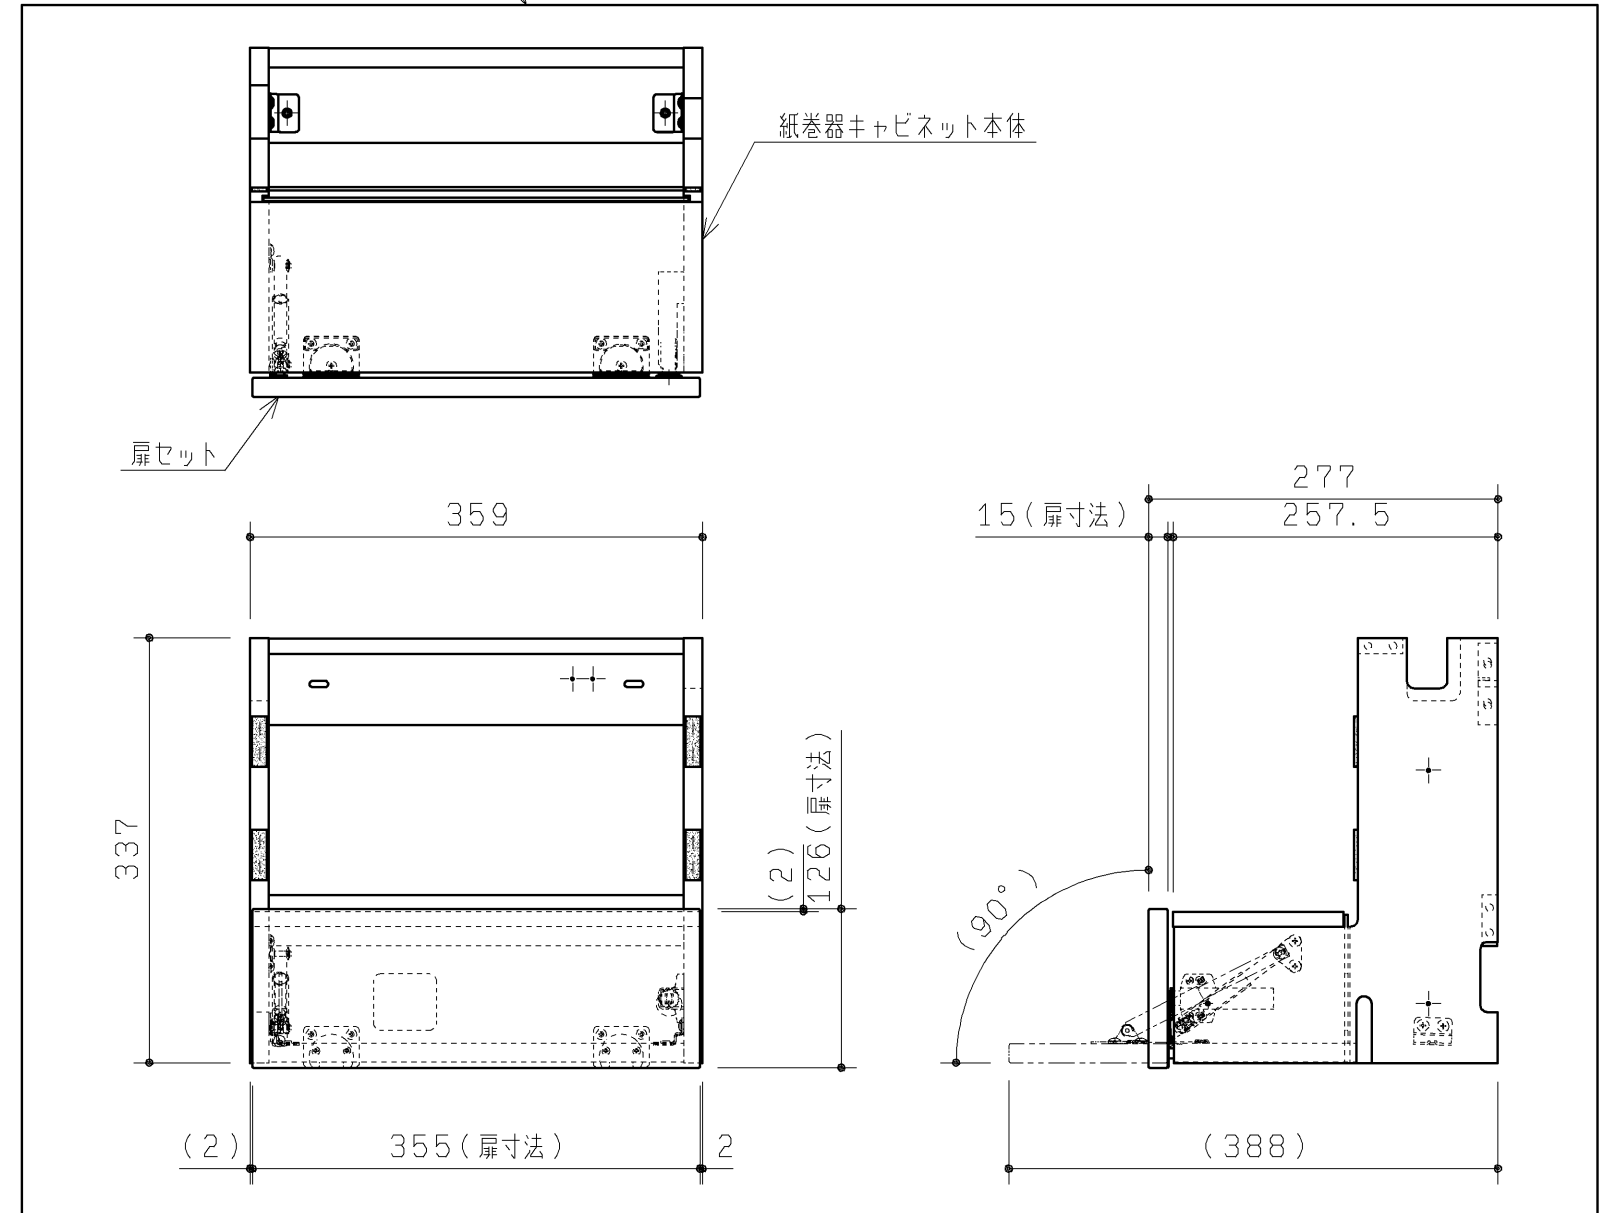

止水栓開口カバー

紙巻器キャビネット

| 品番 | 色名 |
|--------------|--------------|
| UGLJ201R#WWS | グレイススーパーホワイト |
| UGLJ201R#RSB | ルフレスルベージュ |
| UGLJ201R#RDG | ルフレダークグレー |

同梱部材

| 品名 | 数量(仕様) | 材質 |
|---------|-------------------|------------------|
| 施工部材セット | スペーサー(□30, t1) 8ヶ | 硬質塩化ビニル |
| | 特殊+4.5×50TPねじ 2ヶ | SWCH18A(クロートメッキ) |

| | | | | |
|----|-----|------|----|------------|
| | | 第三角法 | 単位 | 名称 |
| | | mm | mm | 紙巻器キャビネット |
| 製図 | 川崎 | 検図 | 小笠 | 日付 |
| | | | | 18.08.30 |
| 備考 | 右勝手 | | | 尺度 |
| | | | | 1:6 |
| | | | | 品番 |
| | | | | UGLJ201R#* |