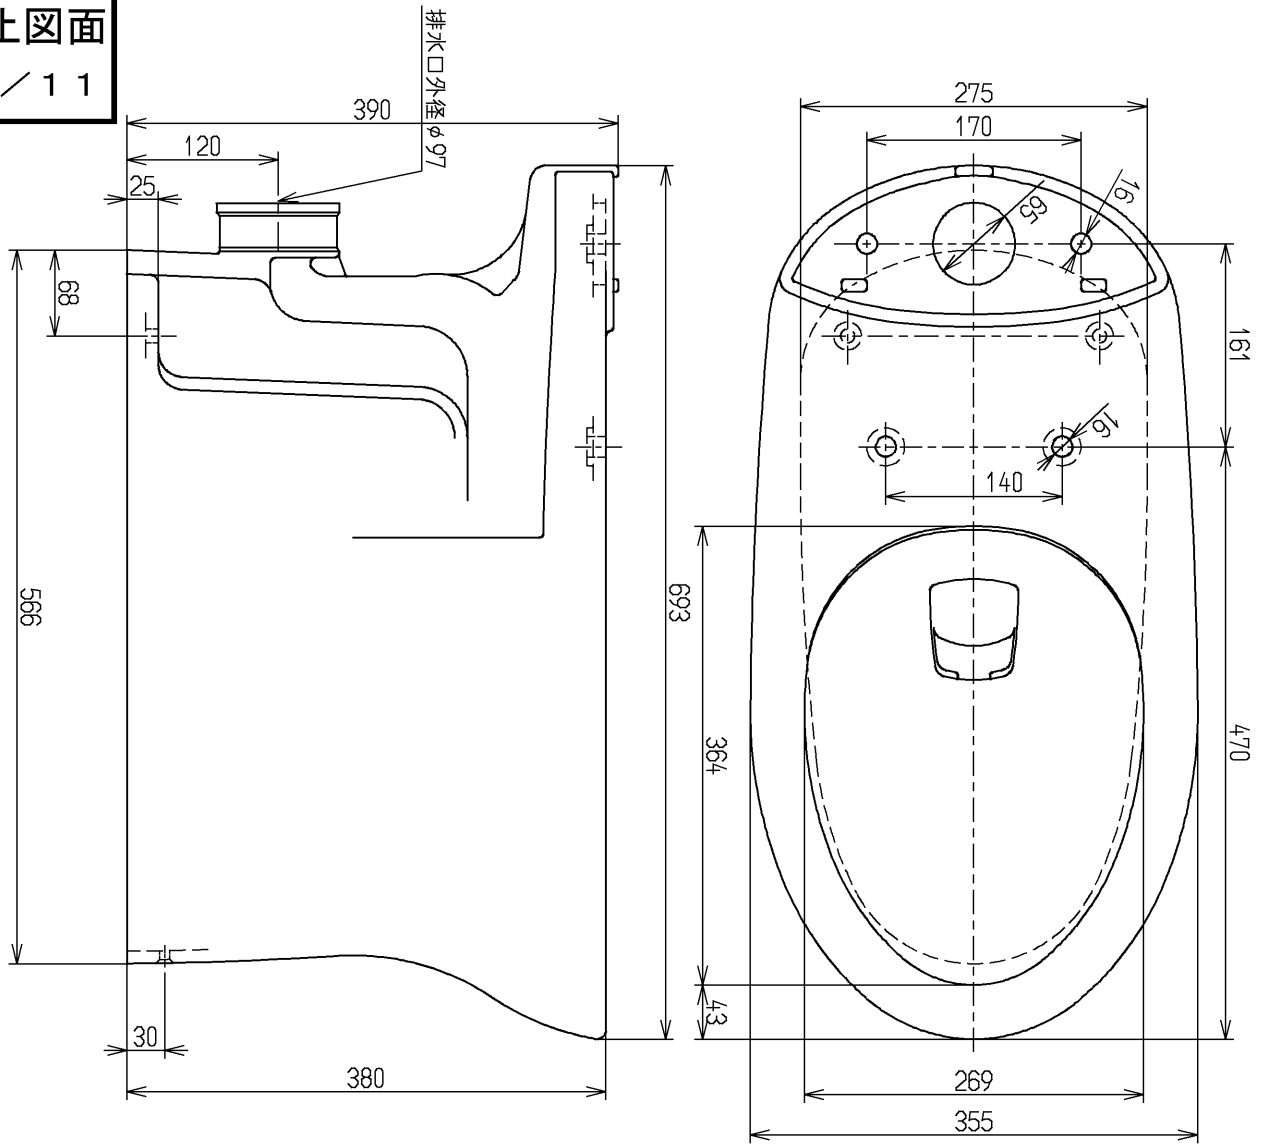

生産中止図面

2006/11

			単位	名称
			mm	
製図	検図	日付	尺度	図番
亀井	友成	06.02.01	1:6	
備考				C50P