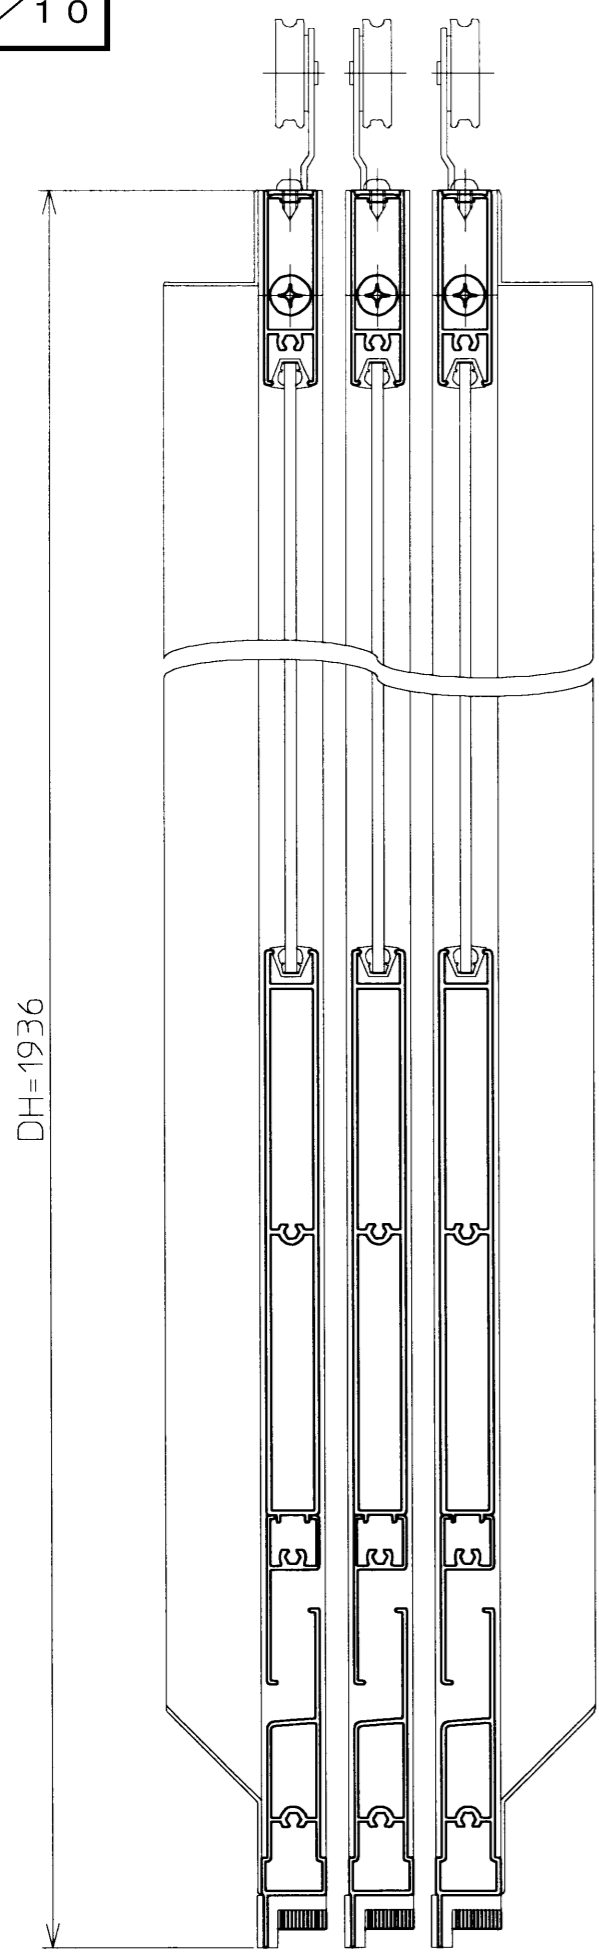

生産中止図面
2003/10

TOTO				単位 mm	名称 段差解消3枚引戸 障子セット (1400サイズ)
設計 山本	製図 坂井	検図 山本	承認 重永	尺度 1:2	品番 EWB601A
備考				日付 99.4.16	図番 EEWB601A