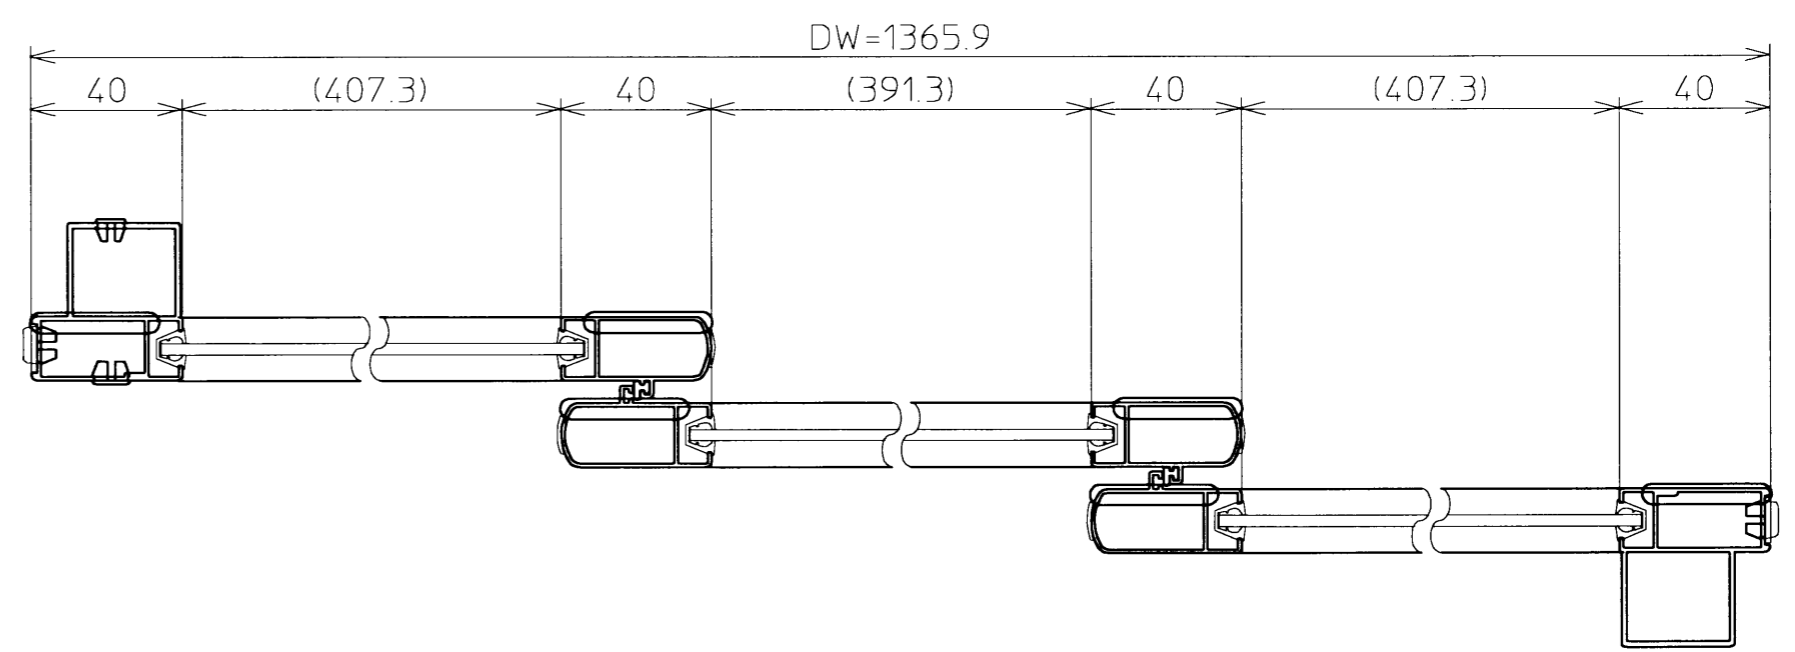

生産中止図面
2003/10

TOTO				単位 mm	名称 段差解消3枚引戸 障子セット (1400サイズ)
設計 山本	製図 坂井	検図 山本	承認 重永	尺度 1:2	品番 EWB601A
備考				日付 99.4.16	図番 EEWB601A