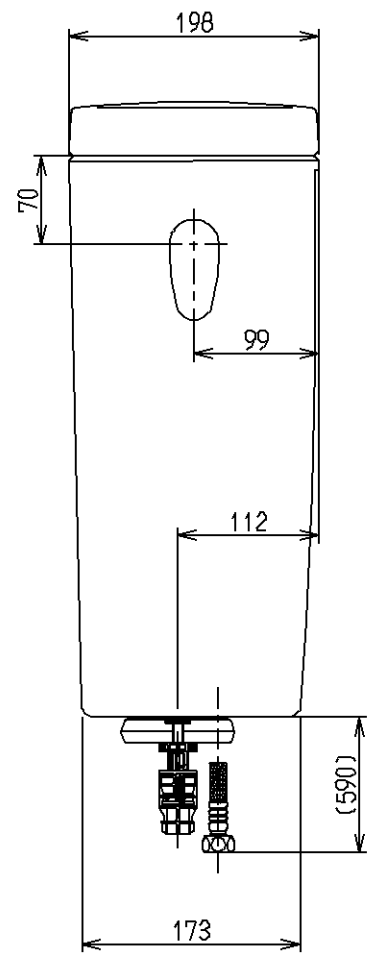

生産中止図面

2007/01

<付属品>

- ボールタップ1式 × 1
- 排水弁1式 × 1
- レバーハンドル1式 × 1
- 取付金具1式 × 1

			単位	名称
			mm	
製図	検図	日付	尺度	寒冷地用防露式密結形ロータンク
稲垣	稲垣	長野	06.12.05	
備考				図番
				SS260BFKF