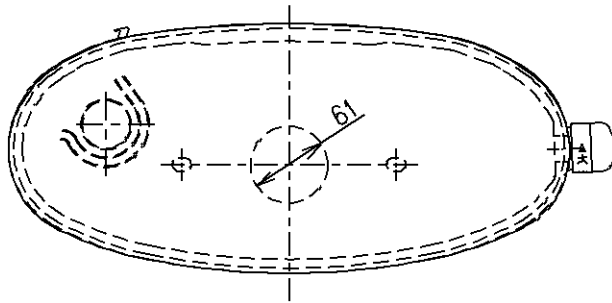

生産中止図面

2007/01

<付属品>

- ボールタップ1式 × 1
- 排水弁1式 × 1
- レバーハンドル1式 × 1
- 取付金具1式 × 1

			単位	名称
			mm	
製図	検図	日付	尺度	寒冷地用防露式密結形ロータンク
稲垣	稲垣	長野	06.12.05	
備考				図番
				SS260BFKF