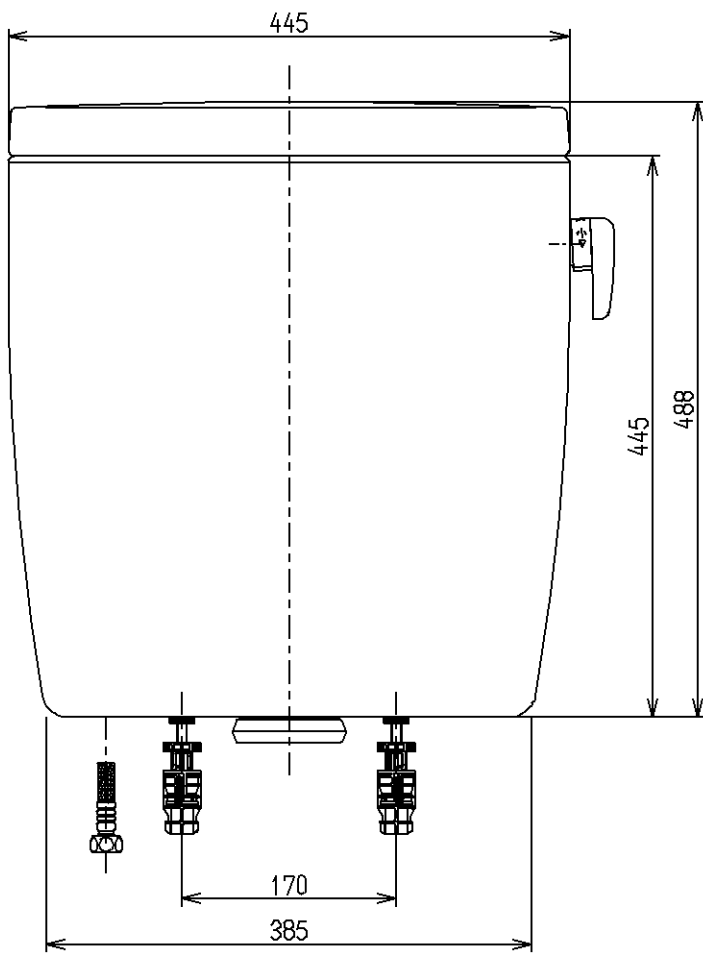

生産中止図面

2007/01

<付属品>

- ボールタップ1式 × 1
- 排水弁1式 × 1
- レバーハンドル1式 × 1
- 取付金具1式 × 1

			単位	名称
			mm	
製図	検図	日付	尺度	寒冷地用防露式密結形ロータンク
稲垣	稲垣	長野	06.12.05	
備考				図番
				SS260BFKF