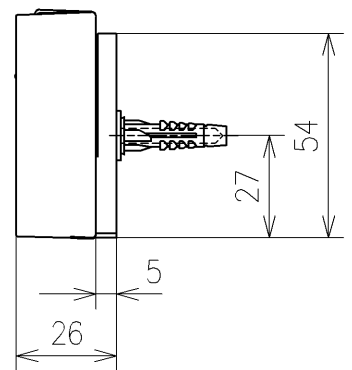

*定格: AC100V-1277W 50/60Hz
*1ページ目のリモコンはイメージ図です。
配置と表示内容の詳細は2ページ目を参照ください。
*リモコン用単4形乾電池(2個)同梱

TOTO		単位 mm	名称
製図 石井健	検図 神祐紀	日付 2023/04/20	ウオッシュレットアプリコット
備考 F1A 洗浄脱臭暖房便座			品番 TCF4714AK
			図番/ビジョン -
A3			ページNo . 1/1 (改)

リモコン詳細図

TOTO			単位 mm	名称	ウォシュレットアプリコット
製図 石井健	検図 神祐紀	日付 2023/04/20	尺度 1:2	品番	
備考				図番/ビジョン	-
A4				ページNo .	1/1 (改)