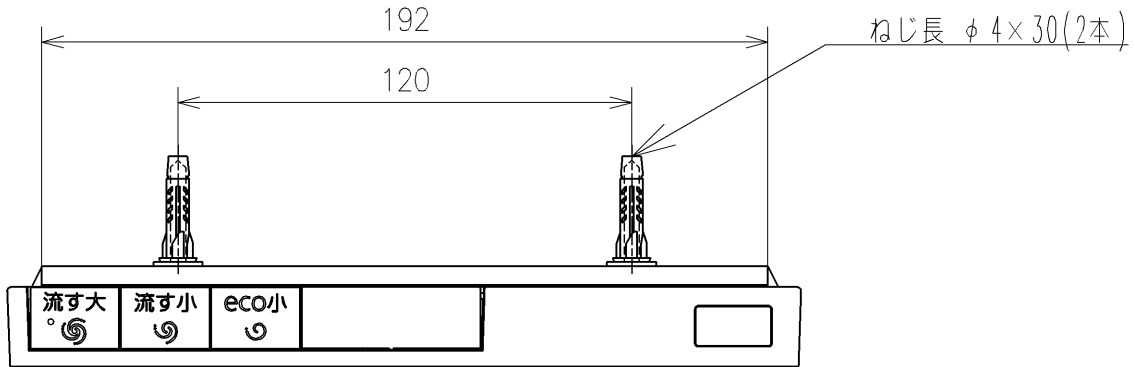

*定格: AC100V-1277W 50/60Hz
*1ページ目のリモコンはイメージ図です。
配置と表示内容の詳細は2ページ目を参照ください。
*リモコン用単4形乾電池(2個)同梱

TOTO		単位 mm	名称
製図 石井健	検図 神祐紀	日付 2023/04/20	ウオッシュレットアプリコット
備考 F1A 洗浄脱臭暖房便座			品番 TCF4714AK
			図番/ビジョン -
A3			ページNo . 1/1 (改)

リモコン詳細図

TOTO			単位 mm	名称	ウォシュレットアプリコット
製図 石井健	検図 神祐紀	日付 2023/04/20	尺度 1:2	品番	
備考				図番/ビジョン	-
A4				ページNo .	1/1 (改)