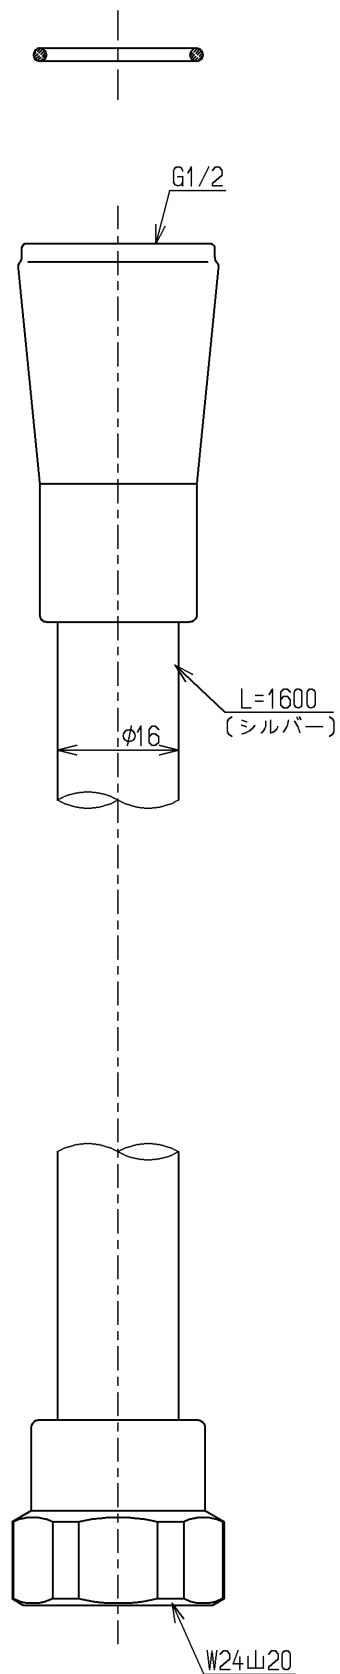

生産中止図面

2022/02

<b>TOTO</b>			単位 mm	名称 シャワーホース
製図 大久保	検図 近藤(孝) 和(俊) 田	日付 12.07.10	尺度 1:1	1600mm
備考				図番 THY478EALL