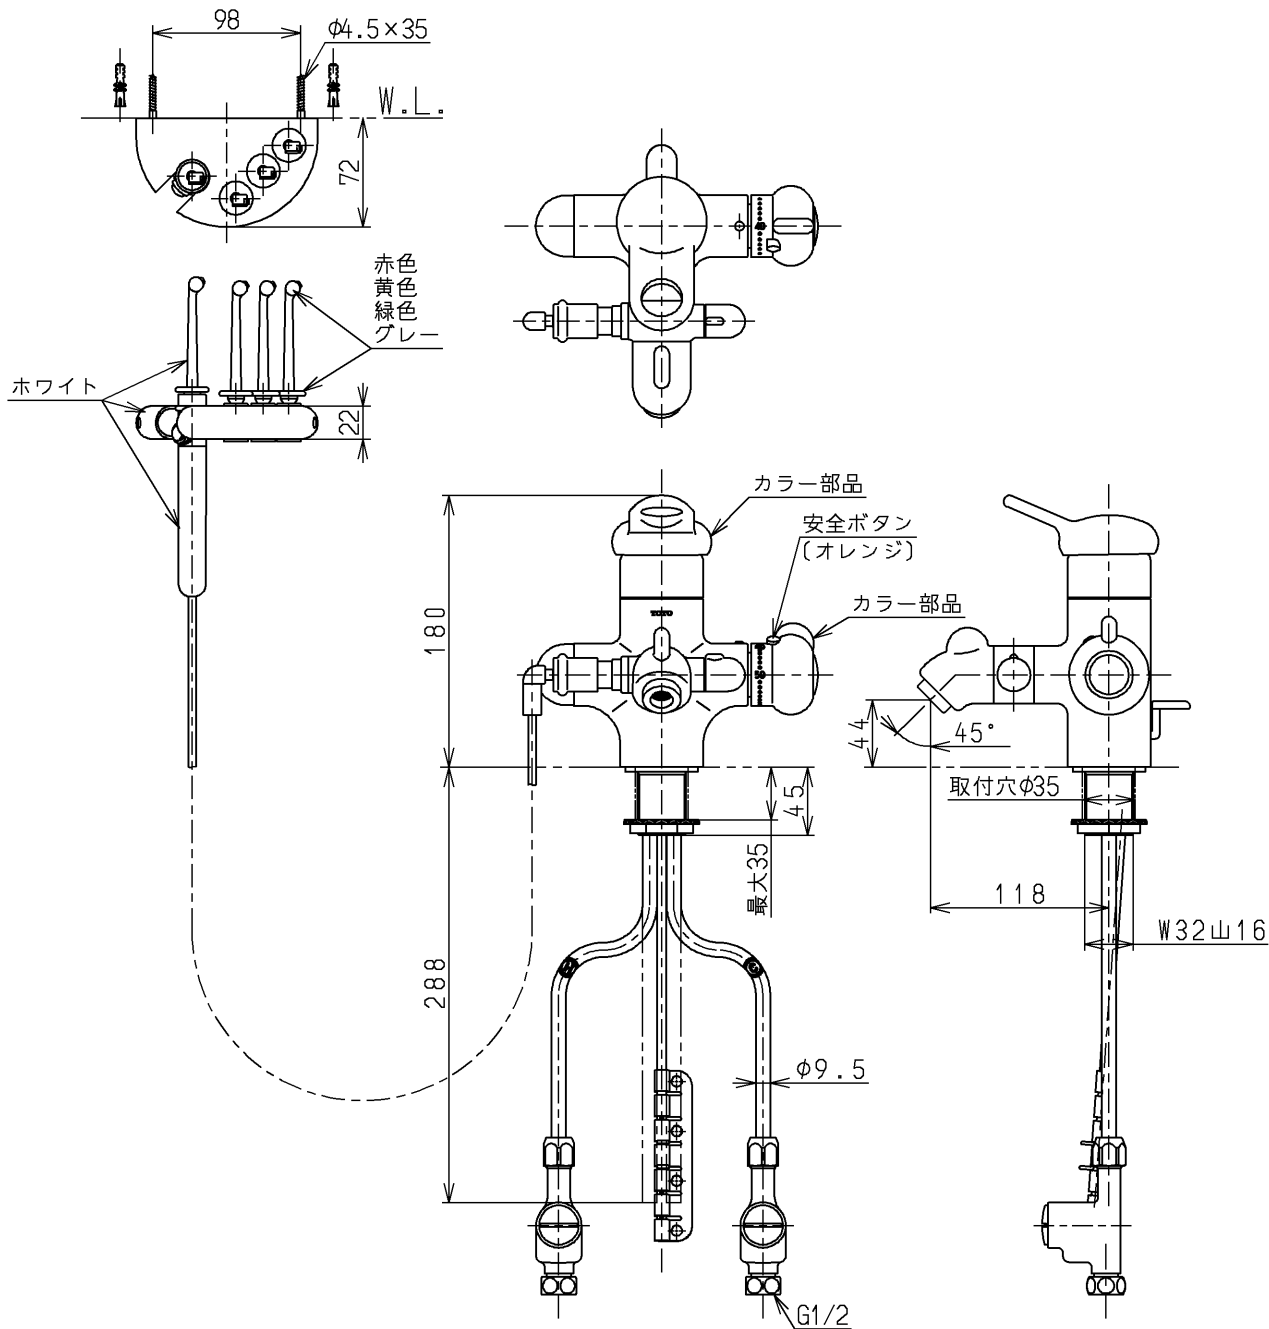

生産中止図面

1998/10

色番	色彩	記号
#N1C	オフホワイト	
	色番なし	

<b>TOTO</b>			単位 mm	名称 台付サーモ13 (マウスジェット) (洗面) (JIS)
製図 小澤	検図 安田	日付 梅本 98. 9.19	尺度 1:5	図番
備考 逆止弁付				TL291AMX