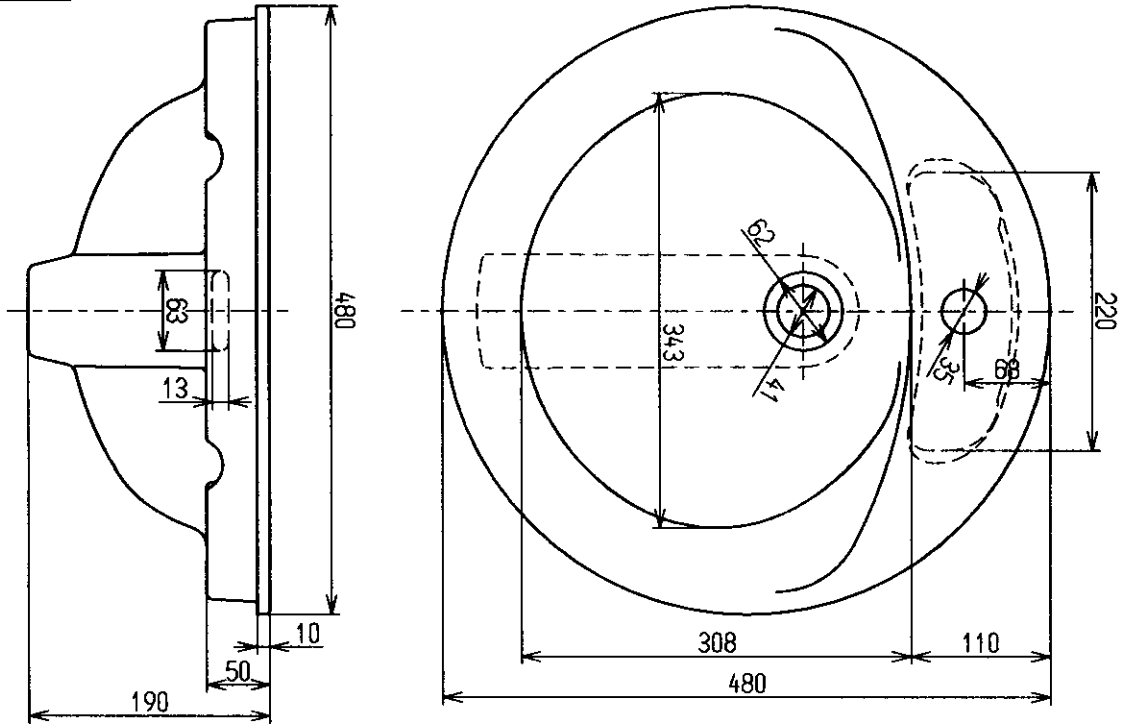

生産中止図面

2001/06

東陶機器株式会社

単位
mm

名称

製図

検図

日付

尺度

はめ込丸形洗面器 (フレーム式)

井上

三浦

甲弘

00.06.01

1:6

図番