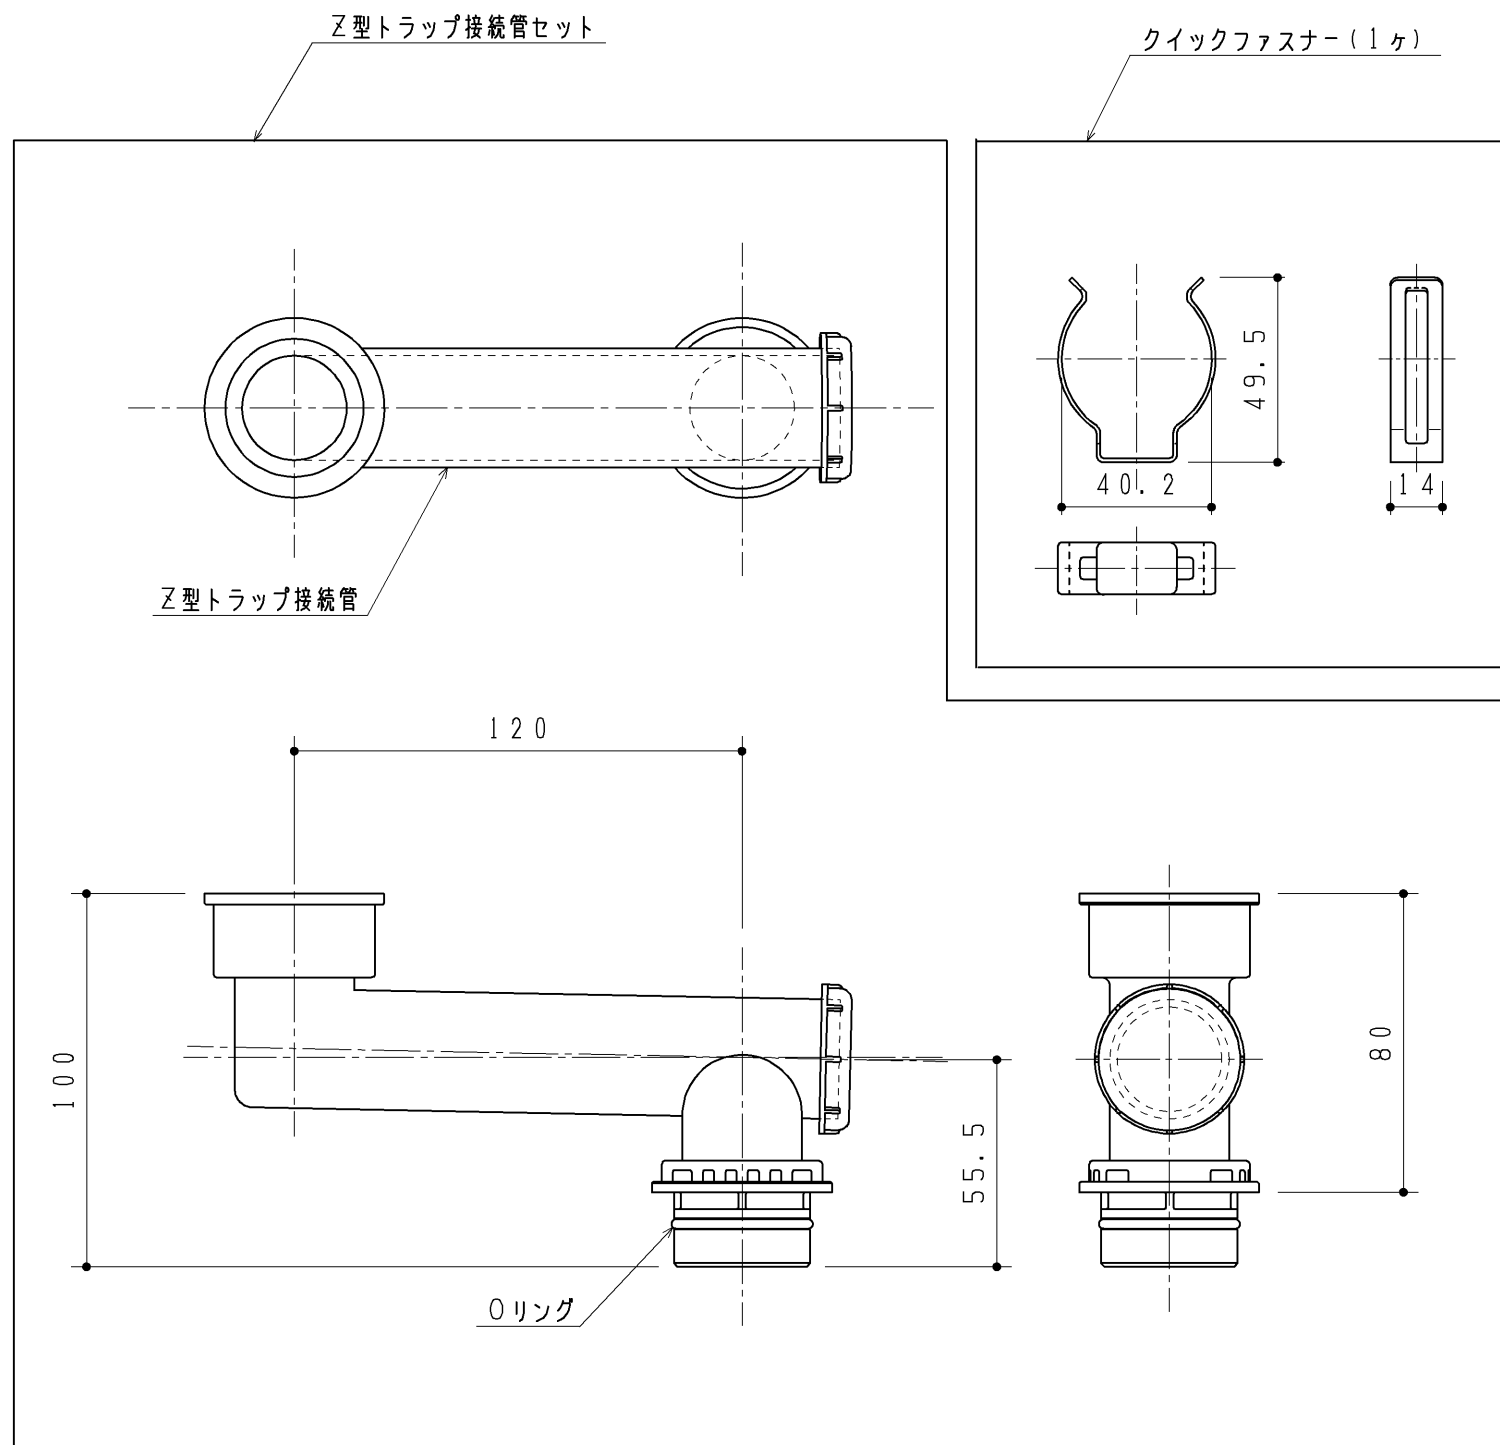

<b>TOTO</b>		第三角法	単位 mm	名称
製図 末永	検図 廣田	日付 23.06.23	尺度 1:2	排水トラップセット (床排水)
備考			図面数 1/2	品番 UGX063S UGX063SQ

排水金具セット

<b>TOTO</b>		第三角法	単位 mm	名称
製図 末永	検図 廣田	日付 23.06.23	尺度 1:2	排水トラップセット(床排水)
備考			図面数 2/2	品番 UGX063S UGX063SQ