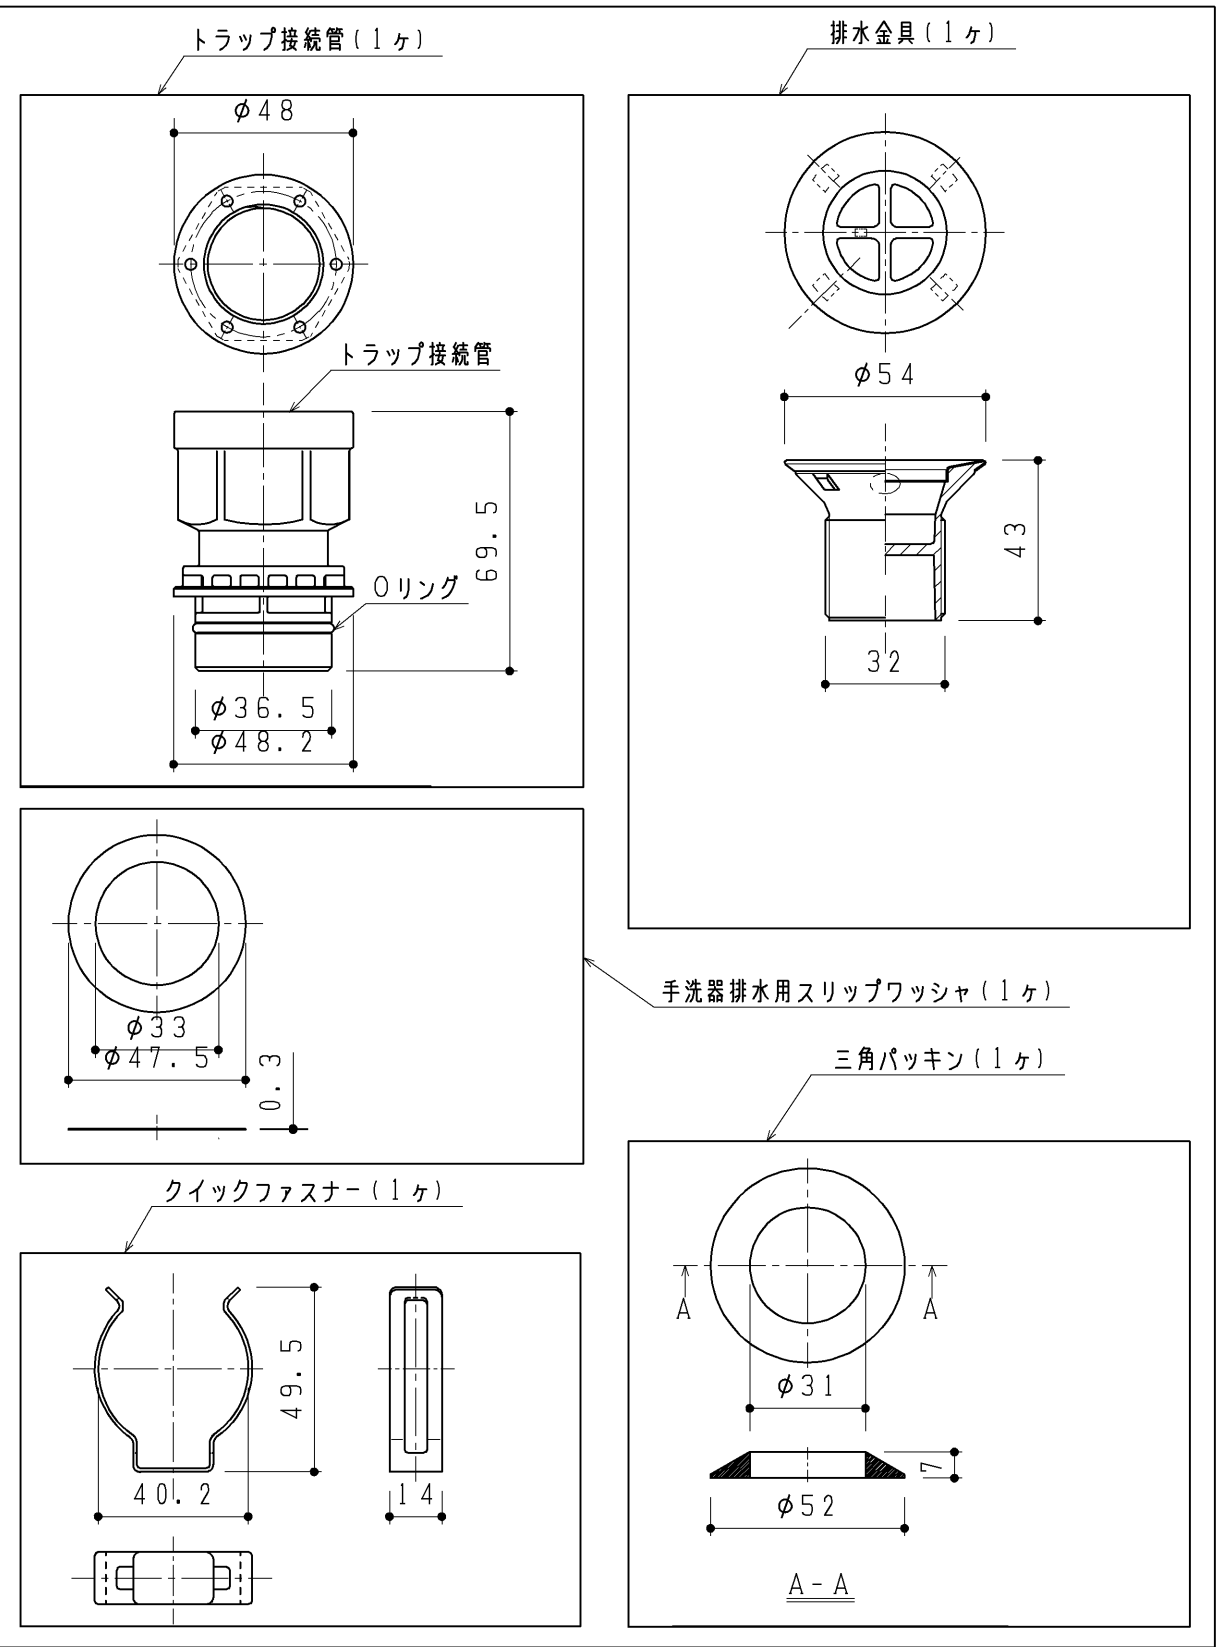

<b>TOTO</b>		第三角法	単位 mm	名称
製図 末永	検図 廣田	日付 23.06.23	尺度 1:2	排水トラップセット (床排水)
備考			図面数 1/2	品番 UGX063S UGX063SQ

排水金具セット

<b>TOTO</b>		第三角法	単位 mm	名称
製図 末永	検図 廣田	日付 23.06.23	尺度 1:2	排水トラップセット(床排水)
備考			図面数 2/2	品番 UGX063S UGX063SQ