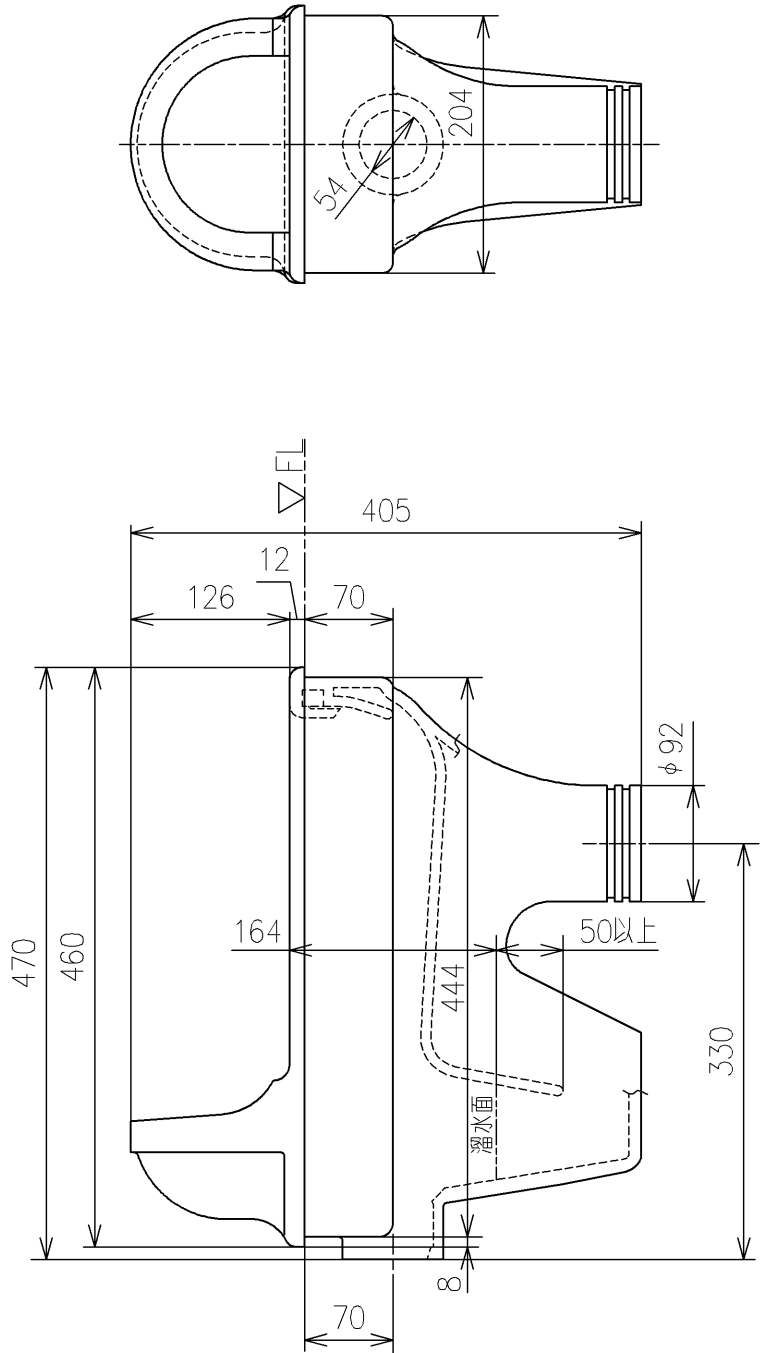

生産中止図面

2025/04

			単位	mm	名称	
			製図	検図	日付	尺度
米	稻垣 新川	19/03/27	1:6	品番	C103	
備考					図番	C103=D2
A4					ページNo .	1/3 (改)

生産中止図面

2025/04

<注記>
 1. 本図はアスファルトなし品を表しています。
 発注の際は、色番の後に N が必要です

			単位	mm	名称	
			製図	検図	日付	尺度
米	稻垣 新川	19/03/27	1:6		品番	C103
備考					図番	C103=D2
					ページNo	3/3