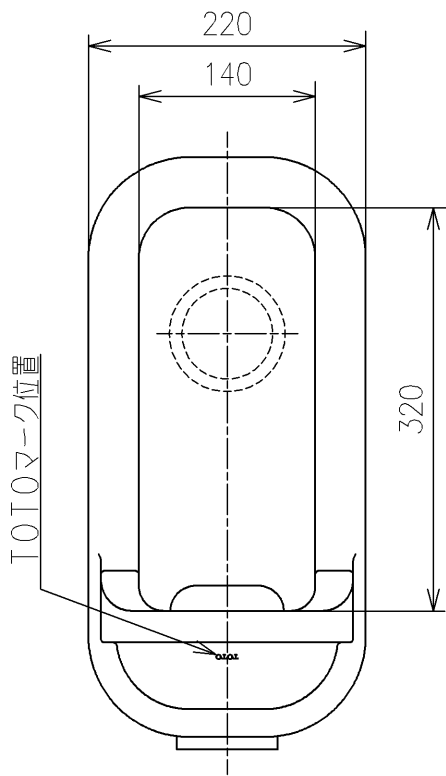

生産中止図面

2025/04

			単位	mm	名称	
			製図	検図	日付	尺度
米	稻垣 新川	19/03/27	1:6	品番	C103	
備考					図番	C103=D2
A4					ページNo .	1/3 (改)

生産中止図面

2025/04

<注記>
 1. 本図はアスファルトなし品を表しています。
 発注の際は、色番の後に N が必要です

			単位	mm	名称	
			製図	検図	日付	尺度
米	稻垣 新川	19/03/27	1:6		品番	C103
備考					図番	C103=D2
					ページNo	3/3