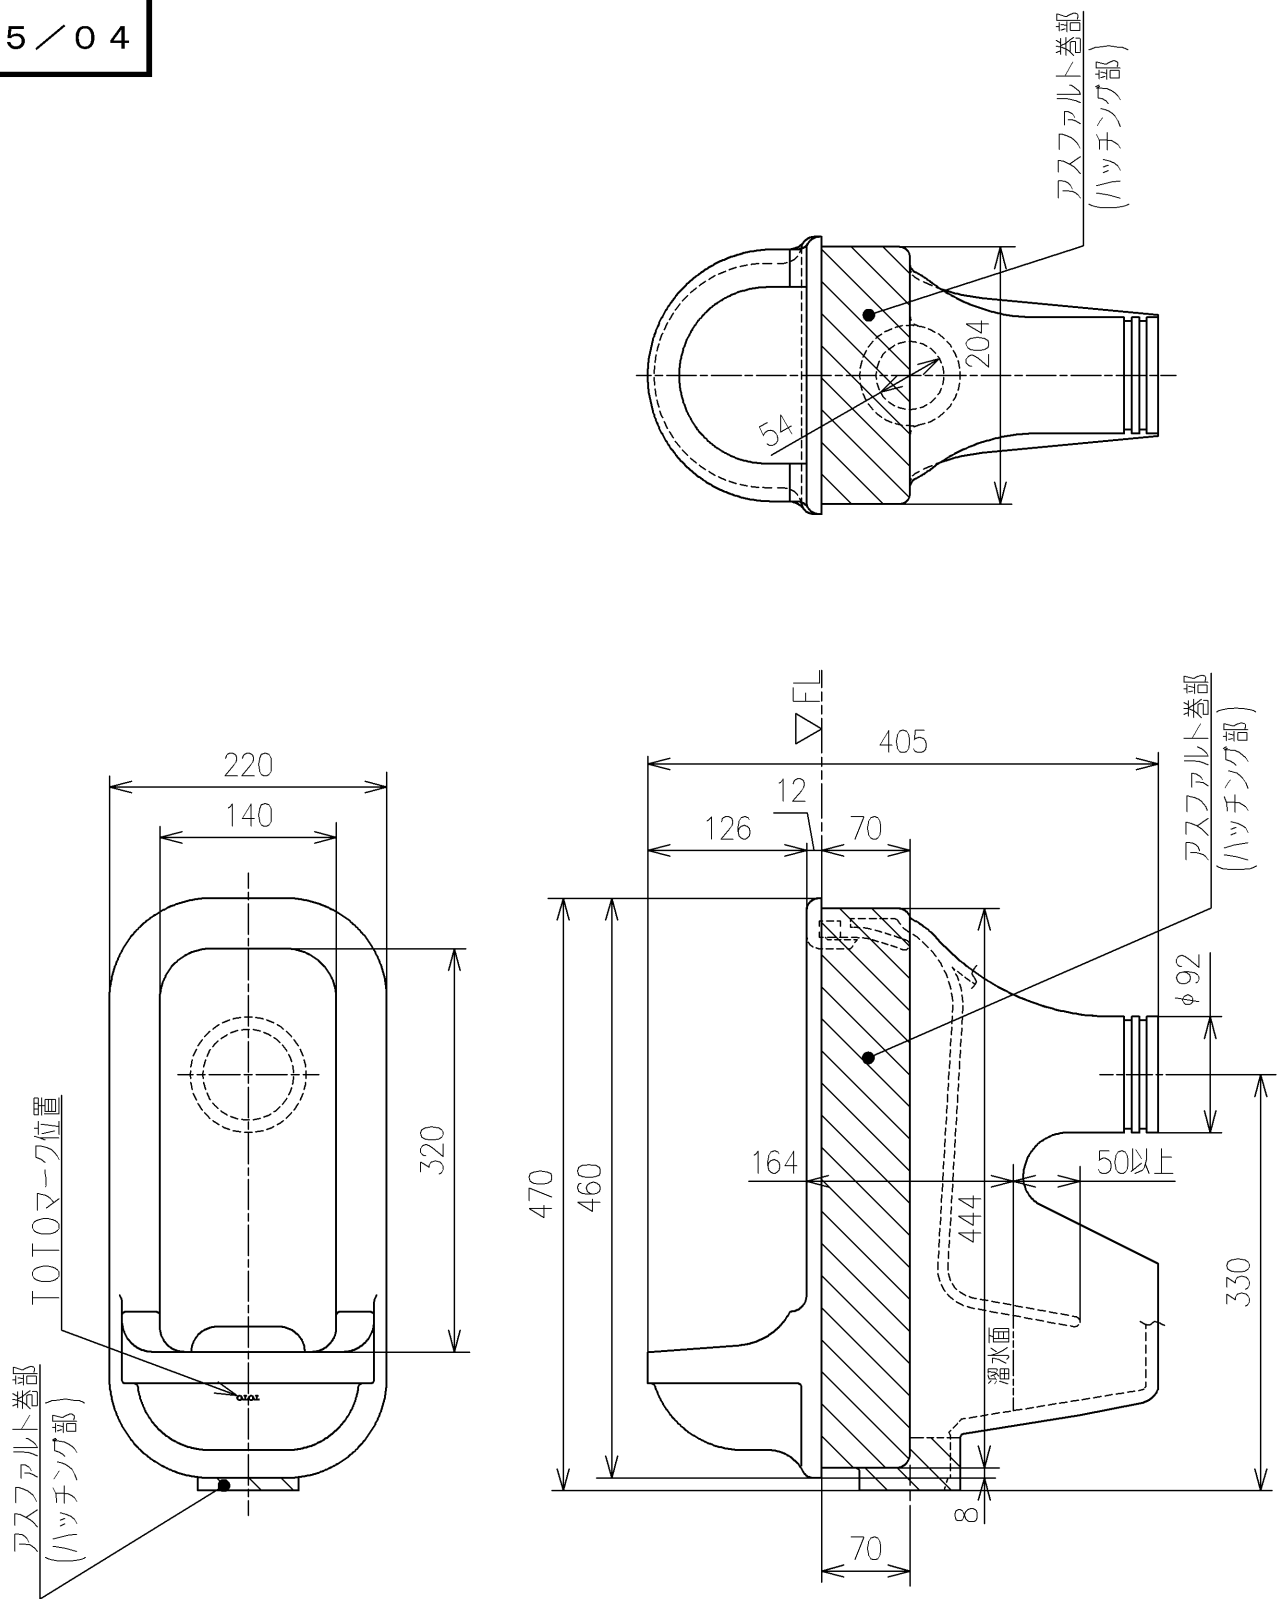

生産中止図面

2025/04

			単位	mm	名称	
			製図	検図	日付	尺度
米	稻垣 新川	19/03/27	1:6	品番	C103	
備考					図番	C103=D2
A4					ページNo .	1/3 (改)

生産中止図面

2025/04

<注記>
 1. 本図はアスファルトなし品を表しています。
 発注の際は、色番の後に N が必要です

			単位	mm	名称	
			製図	検図	日付	尺度
米	稻垣 新川	19/03/27	1:6		品番	C103
備考					図番	C103=D2
					ページNo	3/3