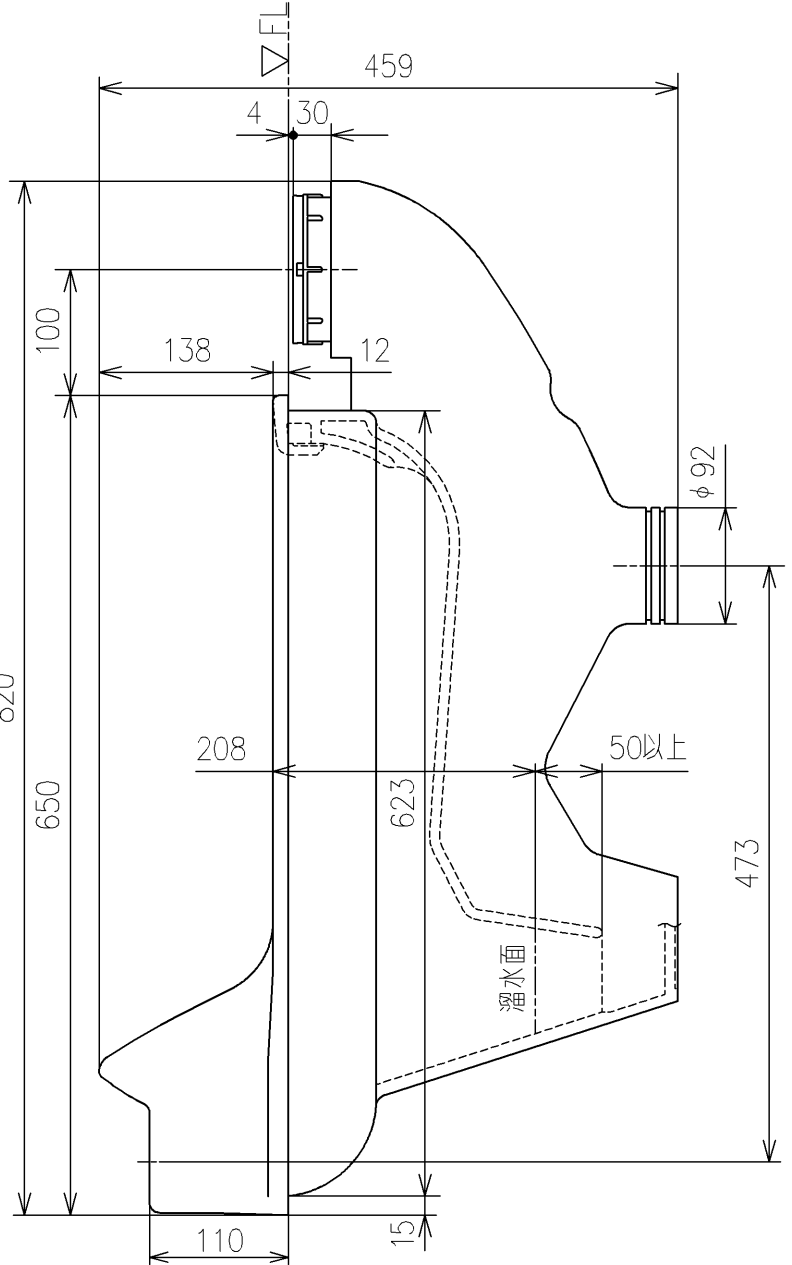

生産中止図面

2025/04

<付属品>
調整式掃除口 (ユニット) ×

				単位	mm	名称	
				製図	検図	日付	尺度
米	稻垣	新川	19/03/27	1:6		品番	C755VCU
備考 エロンゲートタイプ						図番	C755VCU=D2

生産中止図面

2025/04

<付属品>
調整式掃除口 (ユニット) ×1

<注記>

1. 本図はアスファルトなし品を表しています。
発注の際は、色番の後に N が必要です

			単位	mm	名称	
			尺度	1:6	掃除口付床上給水和風大便器	
製図	検図	日付	19/03/27		品番	C755VCU
米	稻垣 新川			図番	C755VCU=D2	
備考 エロンゲートタイプ						