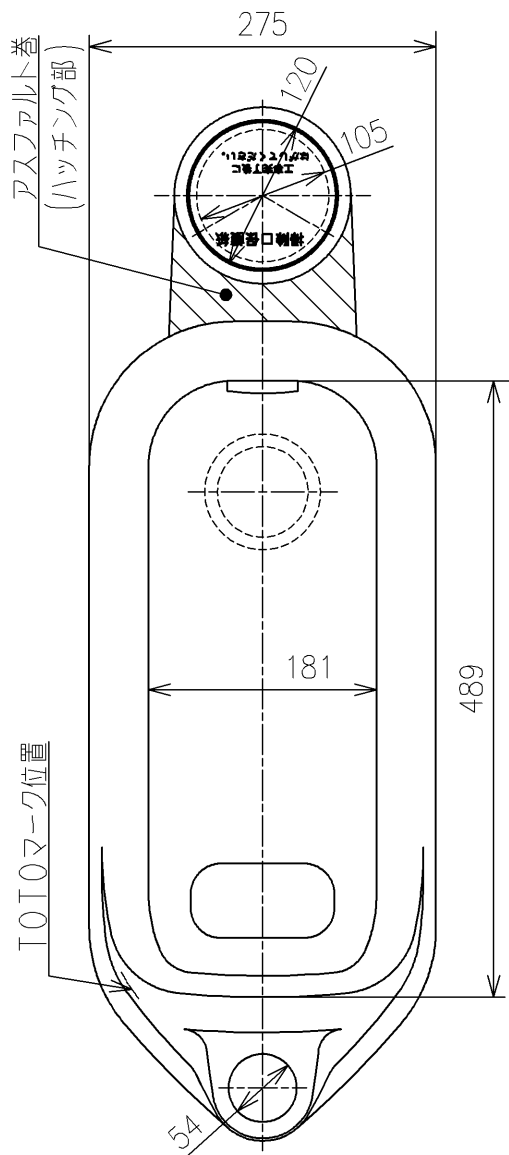

生産中止図面

2025/04

<付属品>
調整式掃除口 (ユニット) ×

				単位	mm	名称	
				製図	検図	日付	尺度
米	稻垣	新川	19/03/27	1:6		品番	C755VCU
備考 エロンゲートタイプ						図番	C755VCU=D2

生産中止図面

2025/04

<付属品>
調整式掃除口 (ユニット) ×1

<注記>

1. 本図はアスファルトなし品を表しています。
発注の際は、色番の後に N が必要です

			単位	mm	名称	
			尺度	1:6	掃除口付床上給水和風大便器	
製図	検図	日付	19/03/27		品番	C755VCU
米	稻垣 新川			図番	C755VCU=D2	
備考 エロンゲートタイプ						