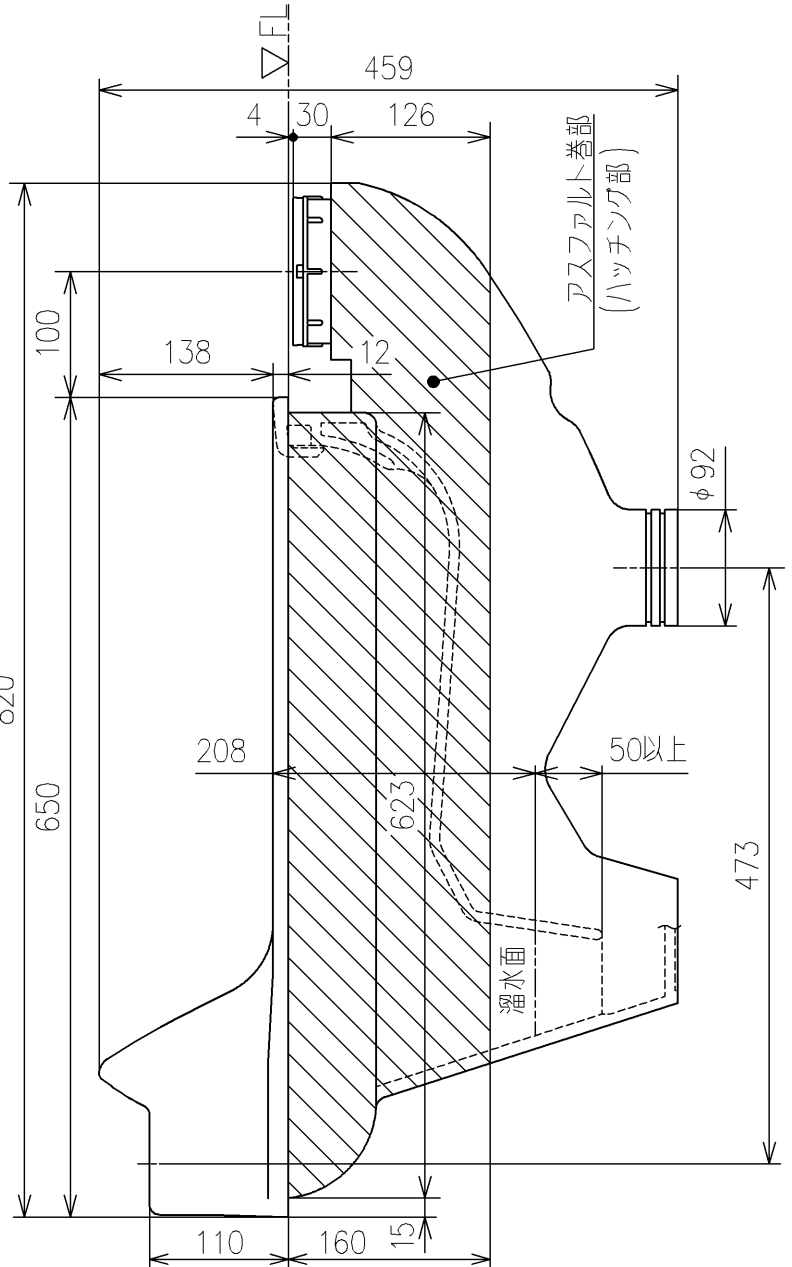

生産中止図面

2025/04

<付属品>
調整式掃除口 (ユニット) ×

				単位	mm	名称	
				製図	検図	日付	尺度
米	稻垣	新川	19/03/27	1:6		品番	C755VCU
備考 エロンゲートタイプ						図番	C755VCU=D2

生産中止図面

2025/04

<付属品>
調整式掃除口 (ユニット) ×1

<注記>

1. 本図はアスファルトなし品を表しています。
発注の際は、色番の後に N が必要です

			単位	mm	名称	
			尺度	1:6	掃除口付床上給水和風大便器	
製図	検図	日付	19/03/27		品番	C755VCU
米	稻垣 新川			図番	C755VCU=D2	
備考 エロンゲートタイプ						