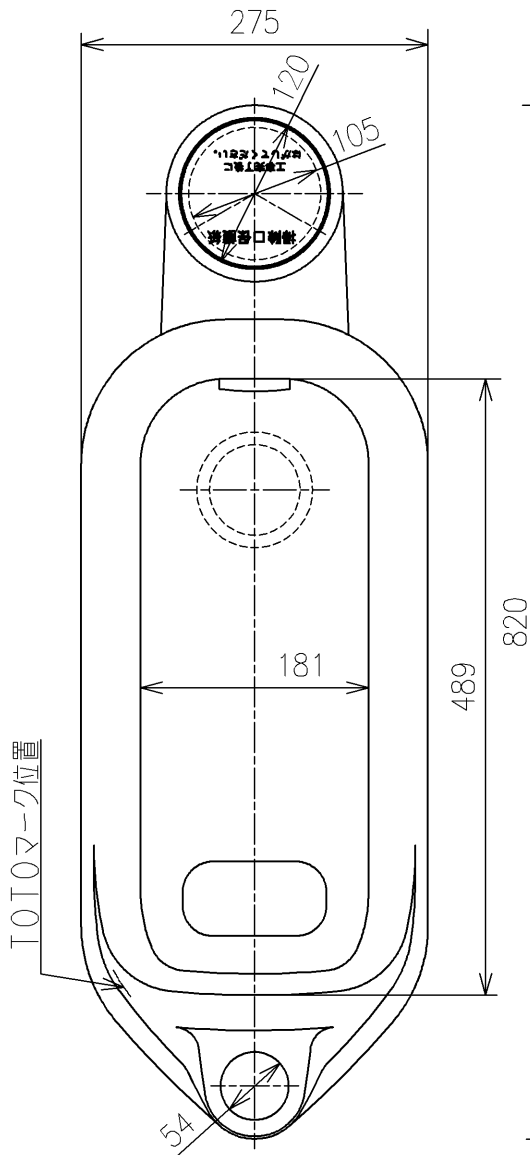

生産中止図面

2025/04

<付属品>
調整式掃除口 (ユニット) ×

				単位	mm	名称	
				製図	検図	日付	尺度
米	稻垣	新川	19/03/27	1:6		品番	C755VCU
備考 エロンゲートタイプ						図番	C755VCU=D2

生産中止図面

2025/04

<付属品>
調整式掃除口 (ユニット) ×1

<注記>

1. 本図はアスファルトなし品を表しています。
発注の際は、色番の後に N が必要です

			単位	mm	名称	
			尺度	1:6	掃除口付床上給水和風大便器	
製図	検図	日付	19/03/27		品番	C755VCU
米	稻垣 新川			図番	C755VCU=D2	
備考 エロンゲートタイプ						