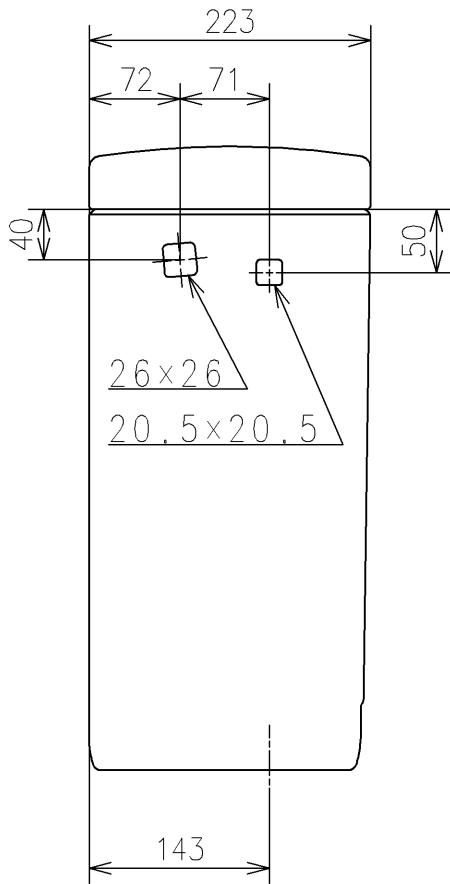

生産中止図面

2025/12

TOTO			単位 mm	名称
製図 米	検図 稻垣 新川	日付 19/03/22	尺度 1:6	密結タンク
備考 防露式、左レバーハンドル用				品番 S672BJ
				図番 S672BJ=D2
A4		ページNo .	1/1	(改)