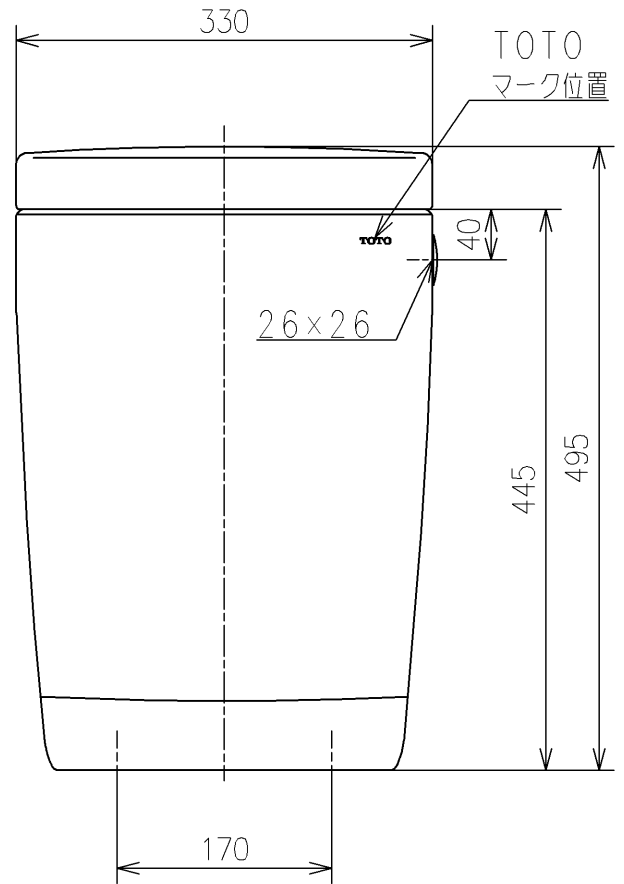

生産中止図面

2025/12

TOTO			単位 mm	名称
製図 米	検図 稻垣 新川	日付 19/03/22	尺度 1:6	密結タンク
備考 防露式、左レバーハンドル用				品番 S672BJ
				図番 S672BJ=D2
A4		ページNo .	1/1	(改)