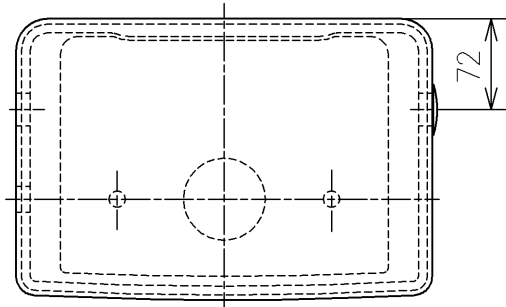

生産中止図面

2025/12

TOTO			単位 mm	名称
製図 米	検図 稻垣 新川	日付 19/03/22	尺度 1:6	密結タンク
備考 防露式、左レバーハンドル用				品番 S672BJ
				図番 S672BJ=D2
A4		ページNo .	1/1	(改)