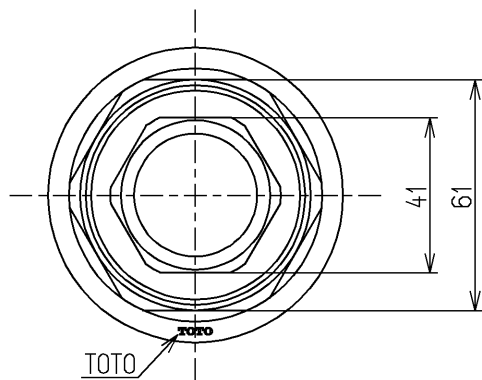

生産中止図面

2010/12

<b>TOTO</b>			単位 mm	名称 スパッド (32 mm)
製図 和(照) 田	検図 石丸	日付 久我 08.01.17	尺度 1:2	図番
備考				T52S32R