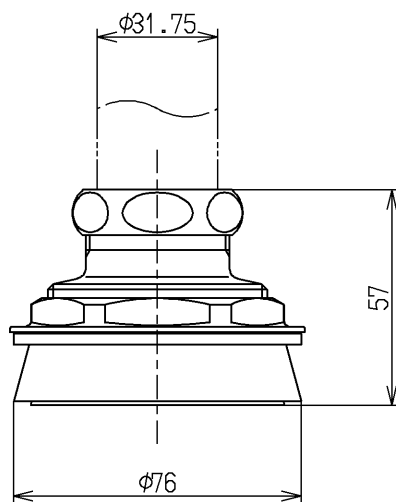

生産中止図面

2010/12

<b>TOTO</b>			単位 mm	名称 スパッド (32 mm)
製図 和(照) 田	検図 石丸	日付 久我 08.01.17	尺度 1:2	図番
備考				T52S32R