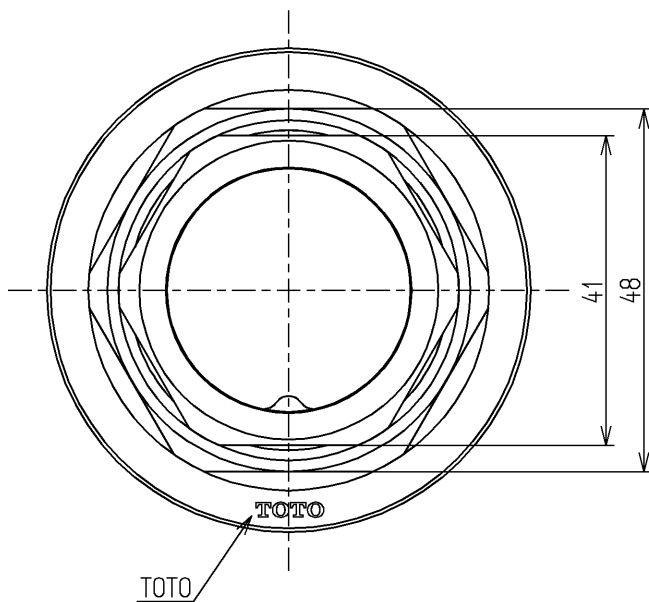

生産中止図面

2010/12

TOTO			単位 mm	名称 スパッド (32 mm)
製図 村(雅) 田	検図 小(倉) 西	日付 安 田 07.07.12	尺度 1 : 1	図番
備考				T82C32