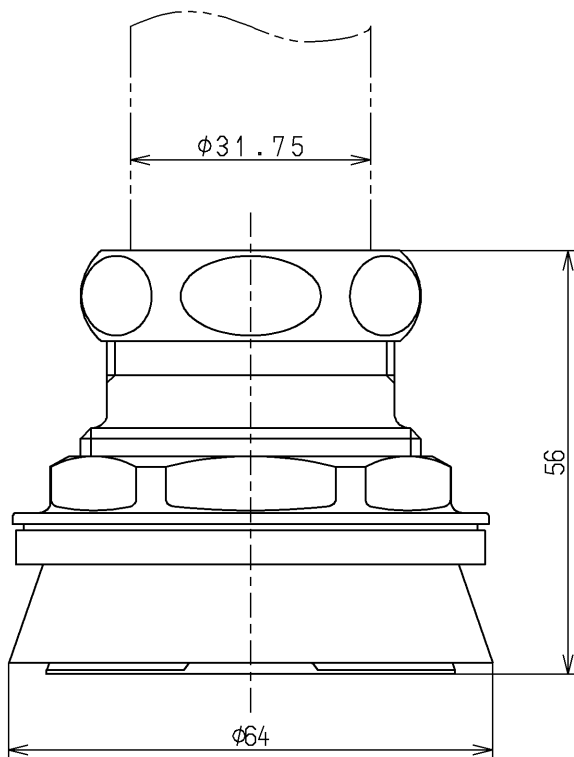

生産中止図面

2010/12

TOTO			単位 mm	名称 スパッド (32 mm)
製図 村(雅) 田	検図 小(倉) 西	日付 安 田 07.07.12	尺度 1 : 1	図番
備考				T82C32