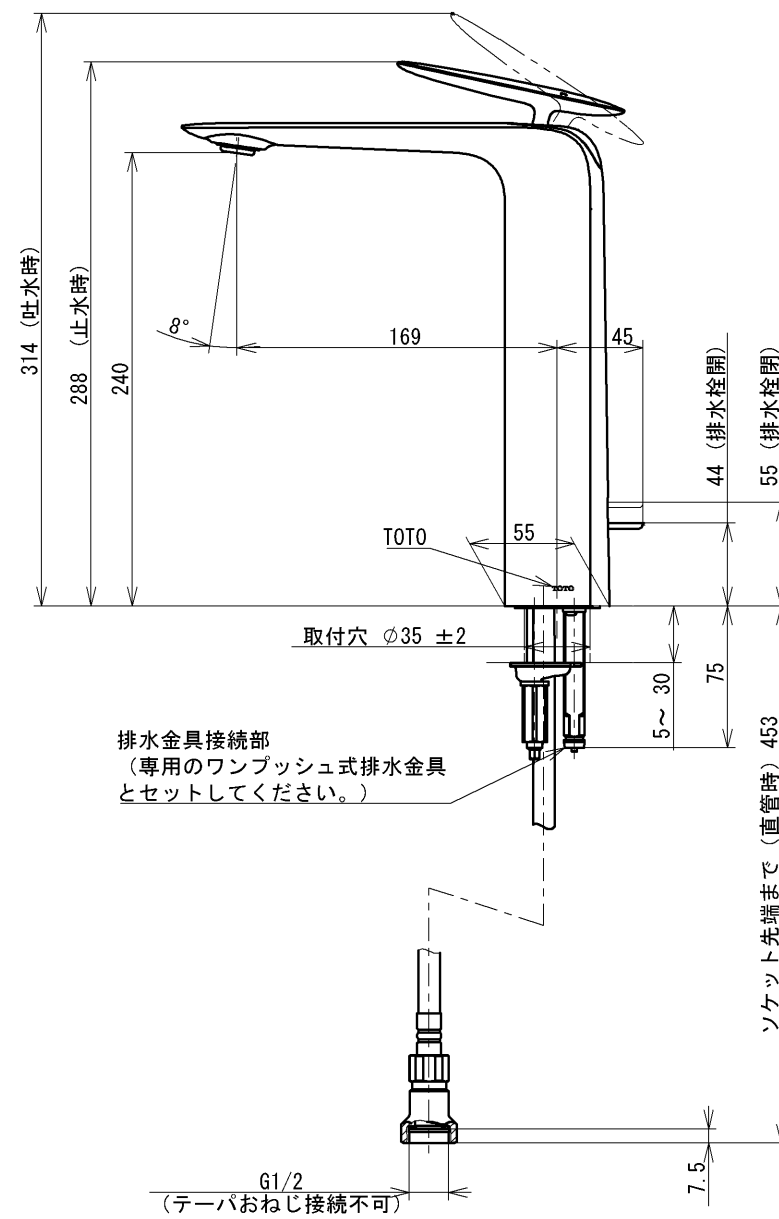

生産中止図面

2021/11

用途		仕様
給水圧力	最低必要水圧	0.05MPa (流動時)
	最高水圧	0.75MPa (静止時) ※快適にお使いいただくためには、0.2MPa程度の圧力をおすすめします。
使用可能水質	水道水または飲用可能な井戸水	
使用環境温度	-20~40°C (0°C以下は水を抜いた状態)	
最高給湯温度	85°C	
特記事項	(1)湯圧が水圧より高くないように設定してください。 (2)安全のため給湯温度は60°C以下でのご使用をおすすめします。 (3)湯水を逆に配管しないでください。	

水道法適合品 (JIS)				名称
<b>TOTO</b>		単位 mm	台付シングル混合水栓	
製図 高山	検図 幸泉 石山	日付 2020-10-23	尺度 1:4	エコシングル、ワンプッシュ、共用
備考				品番 TLP03301J
				図番 TLP03301J=SA00.002.00