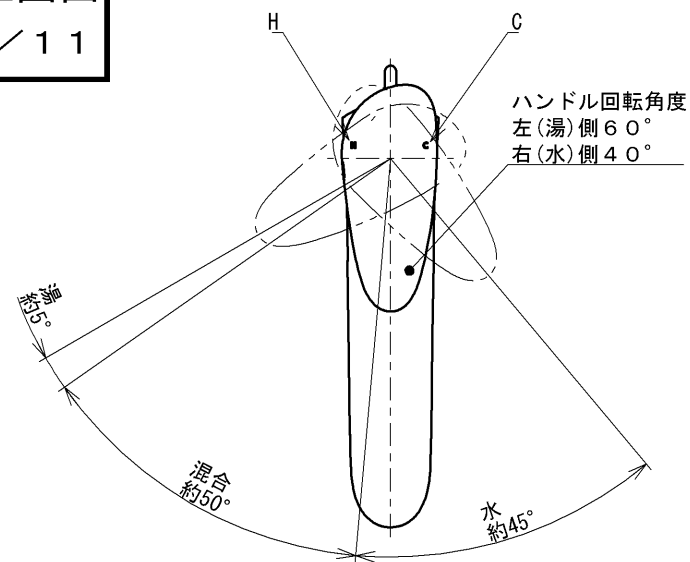

生産中止図面

2021/11

用途		仕様
給水圧力	最低必要水圧	0.05MPa (流動時)
	最高水圧	0.75MPa (静止時) ※快適にお使いいただくためには、0.2MPa程度の圧力をおすすめします。
使用可能水質	水道水または飲用可能な井戸水	
使用環境温度	-20~40°C (0°C以下は水を抜いた状態)	
最高給湯温度	85°C	
特記事項	(1)湯圧が水圧より高くないように設定してください。 (2)安全のため給湯温度は60°C以下でのご使用をおすすめします。 (3)湯水を逆に配管しないでください。	

水道法適合品 (JIS)				名称
<b>TOTO</b>		単位 mm	台付シングル混合水栓	
製図 高山	検図 幸泉 石山	日付 2020-10-23	尺度 1:4	エコシングル、ワンプッシュ、共用
備考				品番 TLP03301J
				図番 TLP03301J=SA00.002.00