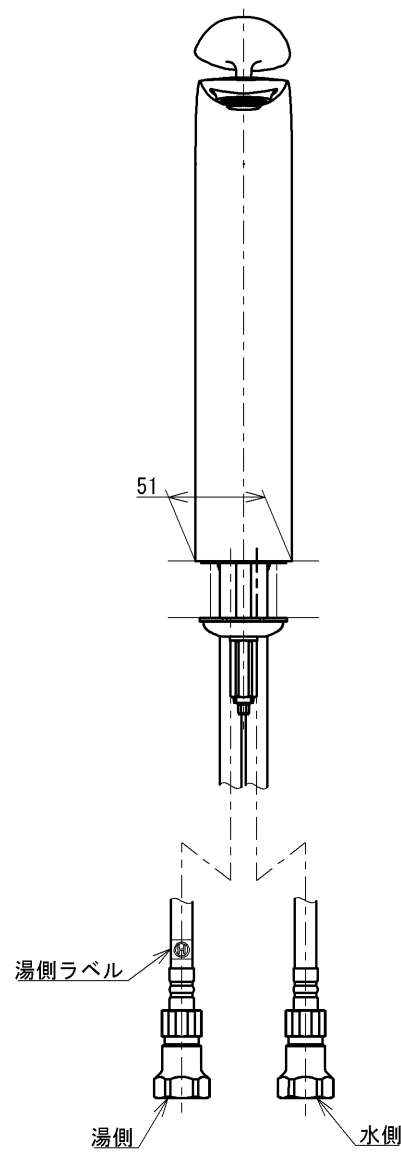

生産中止図面

2021/11

用途		仕様
給水圧力	最低必要水圧	0.05MPa (流動時)
	最高水圧	0.75MPa (静止時) ※快適にお使いいただくためには、0.2MPa程度の圧力をおすすめします。
使用可能水質	水道水または飲用可能な井戸水	
使用環境温度	-20~40°C (0°C以下は水を抜いた状態)	
最高給湯温度	85°C	
特記事項	(1)湯圧が水圧より高くないように設定してください。 (2)安全のため給湯温度は60°C以下でのご使用をおすすめします。 (3)湯水を逆に配管しないでください。	

水道法適合品 (JIS)				名称
<b>TOTO</b>		単位 mm	台付シングル混合水栓	
製図 高山	検図 幸泉 石山	日付 2020-10-23	尺度 1:4	エコシングル、ワンプッシュ、共用
備考				品番 TLP03301J
				図番 TLP03301J=SA00.002.00