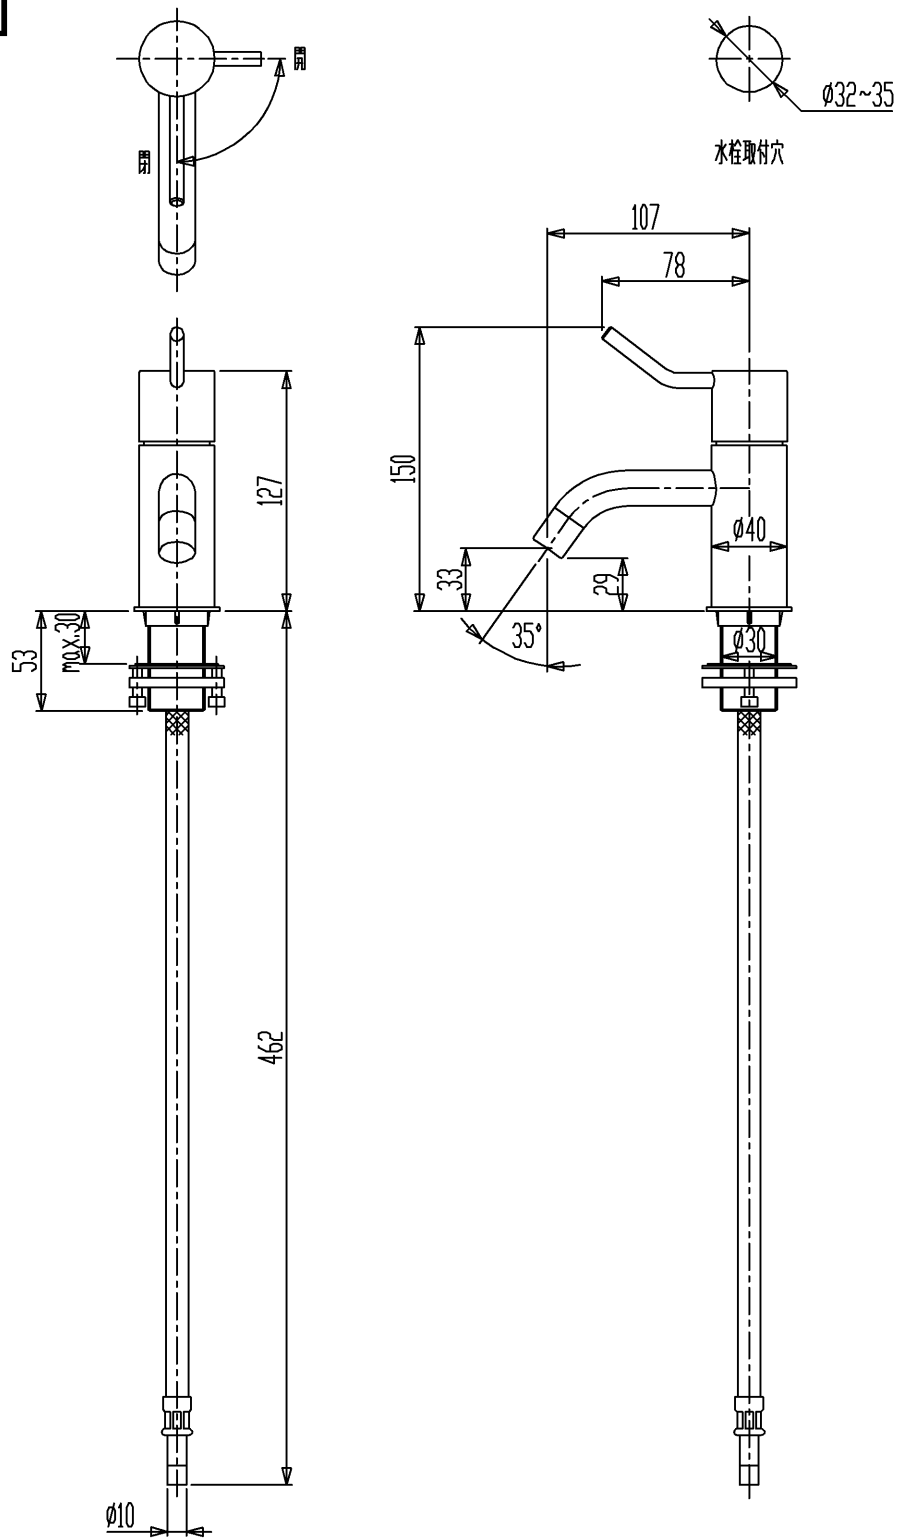

生産中止図面

2023/09

注：色番号はカタログを参照ください

セラトレーディング株式会社			単位 mm	名称 ボラ 立水栓
製図 福田	検図 井伊	日付 21.04.14	尺度 1 : 4	品番 VLRB1CDMS
備考 (社)日本水道協会認証品				図番 VLRB1CDMS