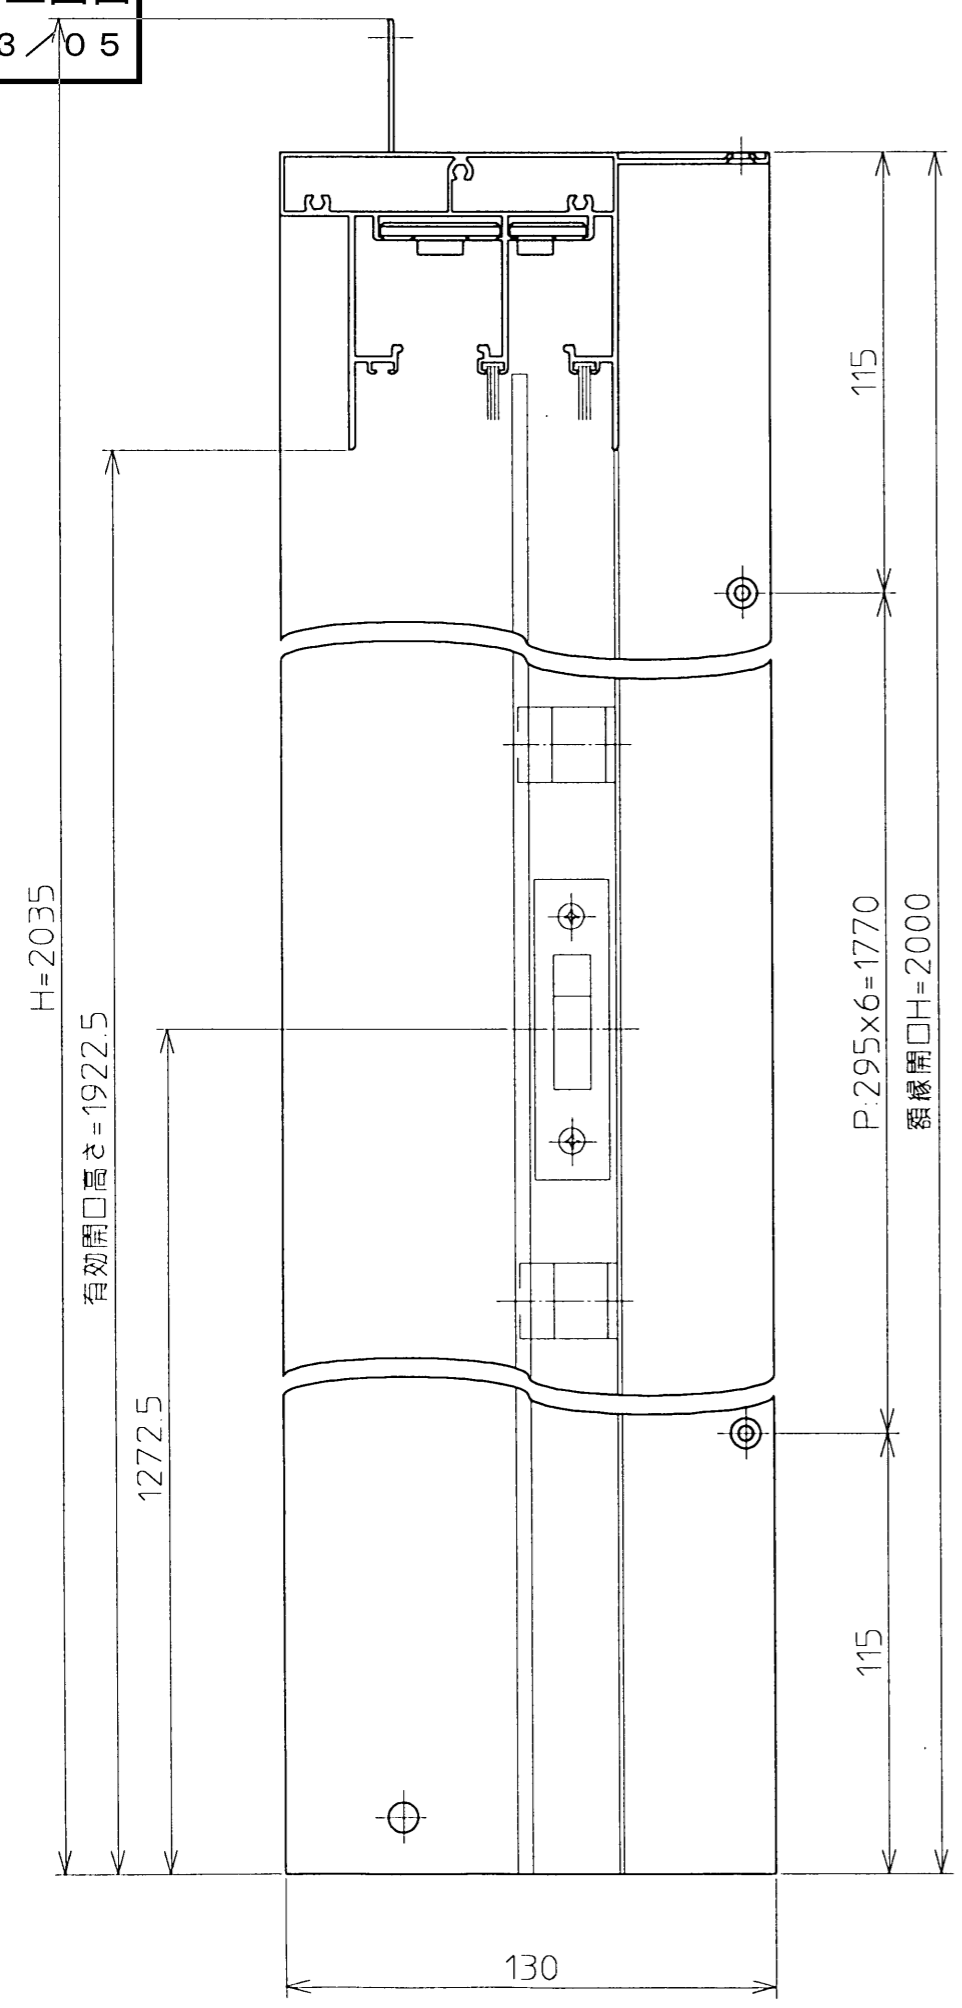

生産中止図面
2003/05

品番	名称	内容
EW59004	小袋A	引手用ネジ、キャップ、ホールプレートA、B
EW30005	小袋B	皿小ネジ
EW42003	小袋C	ロックA、Pタイトネジ
EW42004	小袋D	ロックB、Pタイトネジ
EW60001	小袋E	水密パッキン、ナベタッピンネジ2種
EW59005	小袋F	戸当り、キャップ、ネジ、平小ネジ
EW46001	引手セット	PP製、引手
EW06022	取扱説明書	A4版、冊子
EW06023	施工説明書	A2版

TOTO				単位 mm	名称 段差解消3枚引戸 枠セット (1400サイズ)
設計 山本	製図 坂井	検図 山本	承認 重永	尺度 1:2	
備考				日付 99.4.16	品番 EWB601B
					図番 EEWB601B