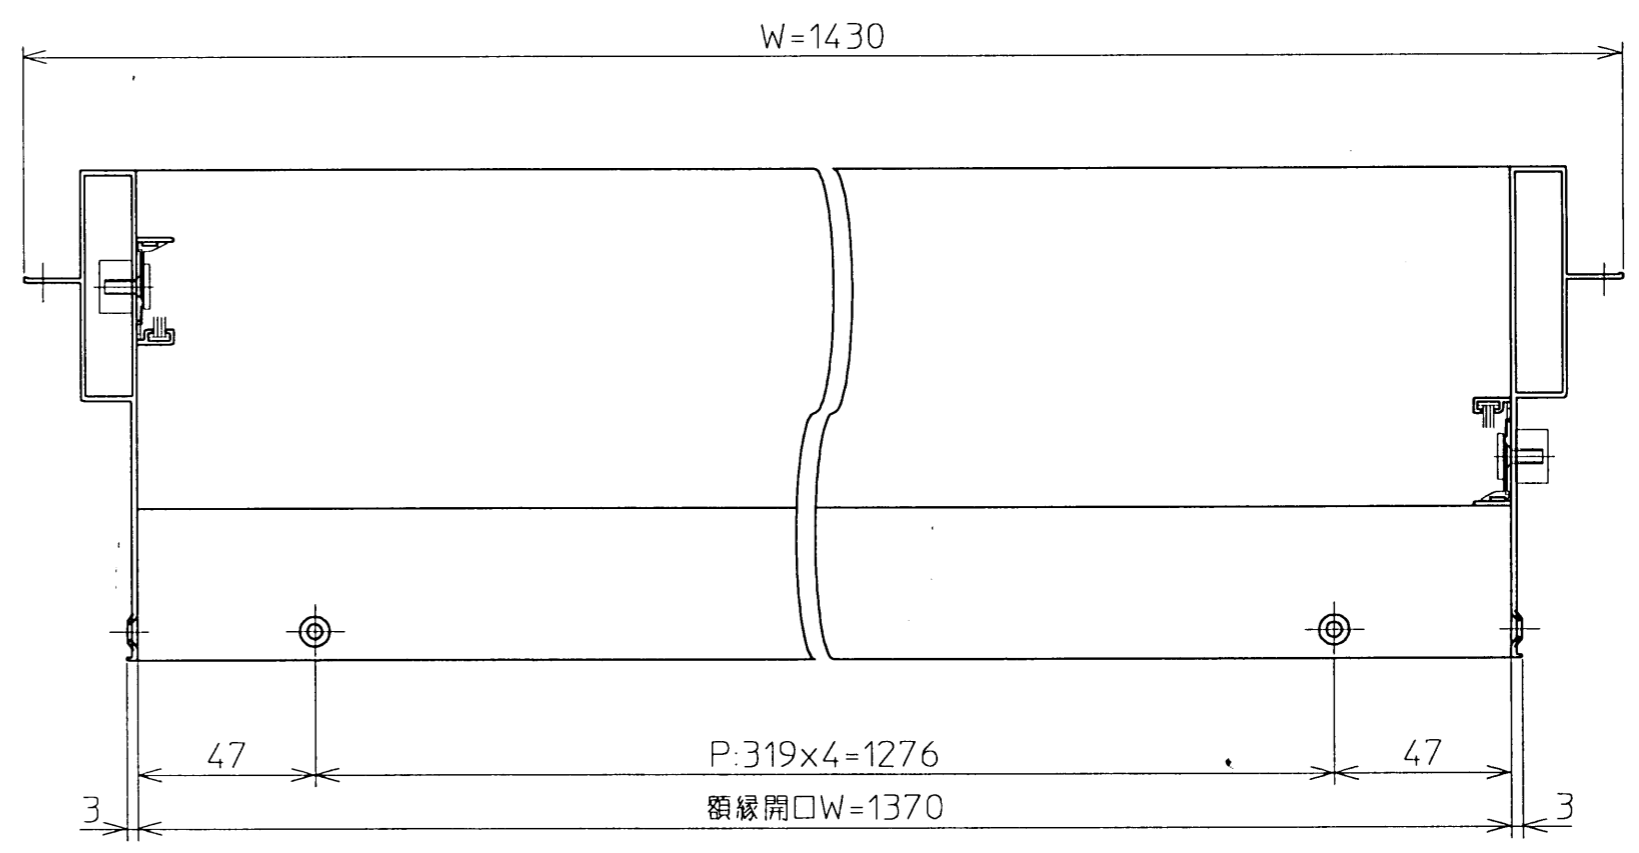

生産中止図面
2003/05

品番	名称	内容
EW59004	小袋A	引手用ネジ、キャップ、ホールプレートA、B
EW30005	小袋B	皿小ネジ
EW42003	小袋C	ロックA、Pタイトネジ
EW42004	小袋D	ロックB、Pタイトネジ
EW60001	小袋E	水密パッキン、ナベタッピンネジ2種
EW59005	小袋F	戸当り、キャップ、ネジ、平小ネジ
EW46001	引手セット	PP製、引手
EW06022	取扱説明書	A4版、冊子
EW06023	施工説明書	A2版

TOTO				単位 mm	名称 段差解消3枚引戸 枠セット (1400サイズ)
設計 山本	製図 坂井	検図 山本	承認 重永	尺度 1:2	
備考				日付 99.4.16	品番 EWB601B
					図番 EEWB601B