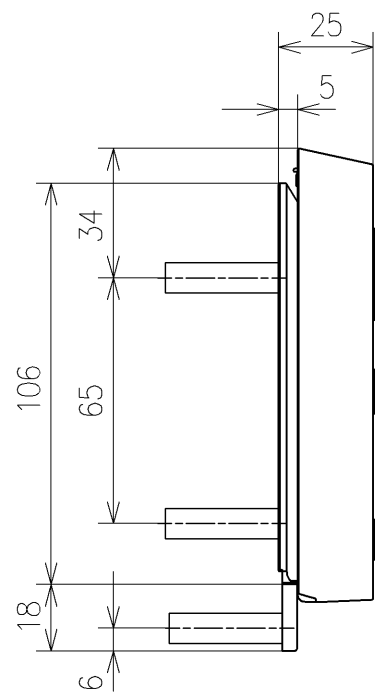

\*定格: AC100V-314W 50/60Hz  
 \*1ページ目のリモコンはイメージ図です。  
 \*配置と表示内容の詳細は2ページ目を参照ください。

<b>TOTO</b>		単位	名称
製図	検図	mm	ウォシュレットPS
宇田川	庭野祥 川俣淳	尺度	TCF5504AHY
備考	PS1An 洗浄脱臭暖房便座 擬音装置付き 便ふたなし	日付	図番/ビジョン
		21-01-29	-
		A3	ページNo . 1/1 (改)

アンカープラグ (4本)  
ねじ長 φ4×30 (4本)

アンカープラグ (3本)  
ねじ長 φ4×30 (3本)

リモコン詳細図

<b>TOTO</b>		☉	単位 mm	名称
製図 宇田川	検図 庭野祥 川侯淳	日付 21-01-29	尺度 1:2	ウォシュレットPS
備考				品番 TCF5504AHY
				図番/バージョン -
A3				ページNo . 1/1 (改)