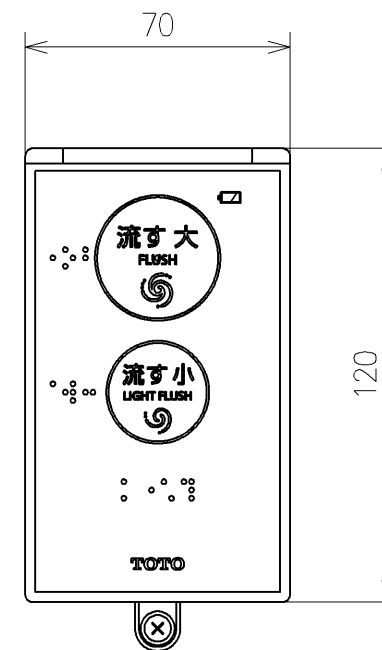

\*定格: AC100V-314W 50/60Hz  
 \*1ページ目のリモコンはイメージ図です。  
 \*配置と表示内容の詳細は2ページ目を参照ください。

<b>TOTO</b>		単位	名称
製図	検図	mm	ウォシュレットPS
宇田川	庭野祥 川俣淳	尺度	TCF5504AHY
備考	PS1An 洗浄脱臭暖房便座 擬音装置付き 便ふたなし	日付	図番/ビジョン
		21-01-29	-
		A3	ページNo . 1/1 (改)

アンカープラグ (4本)  
ねじ長 φ4×30 (4本)

アンカープラグ (3本)  
ねじ長 φ4×30 (3本)

リモコン詳細図

<b>TOTO</b>		☉	単位 mm	名称
製図 宇田川	検図 庭野祥 川侯淳	日付 21-01-29	尺度 1:2	ウォシュレットPS
備考				品番 TCF5504AHY
				図番/バージョン -
A3				ページNo . 1/1 (改)