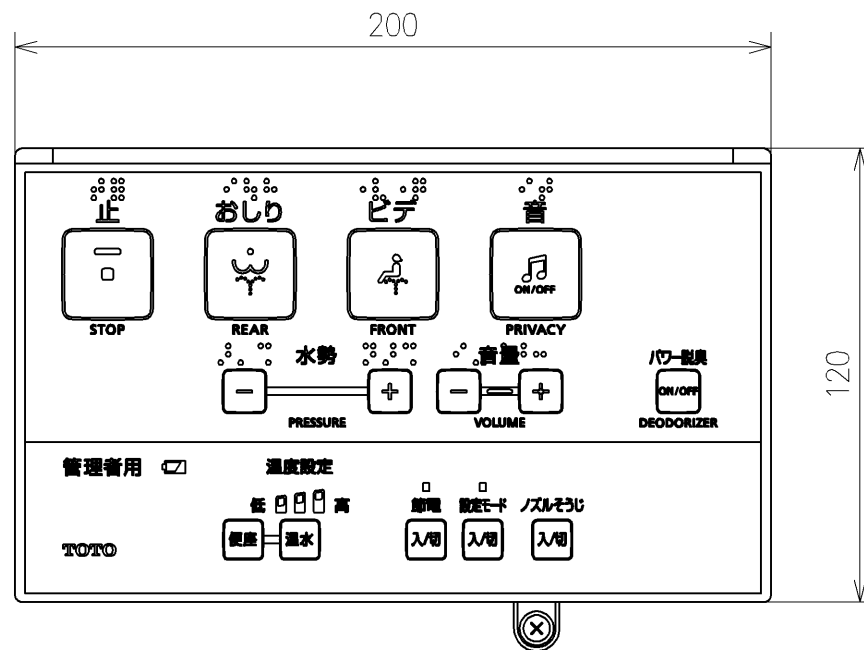

\*定格: AC100V-314W 50/60Hz  
 \*1ページ目のリモコンはイメージ図です。  
 \*配置と表示内容の詳細は2ページ目を参照ください。

<b>TOTO</b>		単位	名称
製図	検図	mm	ウォシュレットPS
宇田川	庭野祥 川俣淳	尺度	TCF5504AHY
備考	PS1An 洗浄脱臭暖房便座 擬音装置付き 便ふたなし	日付	図番/ビジョン
		21-01-29	-
		A3	ページNo . 1/1 (改)

アンカープラグ (4本)  
ねじ長 φ4×30 (4本)

アンカープラグ (3本)  
ねじ長 φ4×30 (3本)

リモコン詳細図

<b>TOTO</b>		☉	単位 mm	名称
製図 宇田川	検図 庭野祥 川侯淳	日付 21-01-29	尺度 1:2	ウォシュレットPS
備考				品番 TCF5504AHY
				図番/バージョン -
A3				ページNo . 1/1 (改)