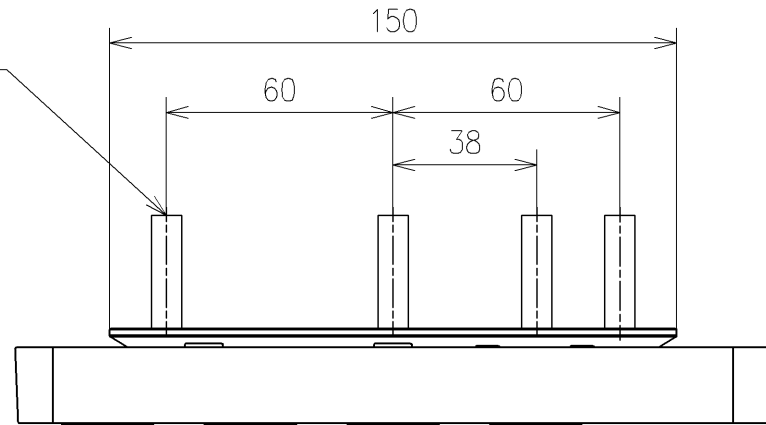

\*定格: AC100V-314W 50/60Hz  
 \*1ページ目のリモコンはイメージ図です。  
 \*配置と表示内容の詳細は2ページ目を参照ください。

<b>TOTO</b>		単位	名称
製図	検図	mm	ウォシュレットPS
宇田川	庭野祥 川俣淳	尺度	TCF5504AHY
備考	PS1An 洗浄脱臭暖房便座 擬音装置付き 便ふたなし	日付	図番/ビジョン
		21-01-29	-
		A3	ページNo . 1/1 (改)

アンカープラグ (4本)  
ねじ長 φ4×30 (4本)

アンカープラグ (3本)  
ねじ長 φ4×30 (3本)

リモコン詳細図

<b>TOTO</b>		☉	単位 mm	名称
製図 宇田川	検図 庭野祥 川侯淳	日付 21-01-29	尺度 1:2	ウォシュレットPS
備考				品番 TCF5504AHY
				図番/バージョン -
A3				ページNo . 1/1 (改)