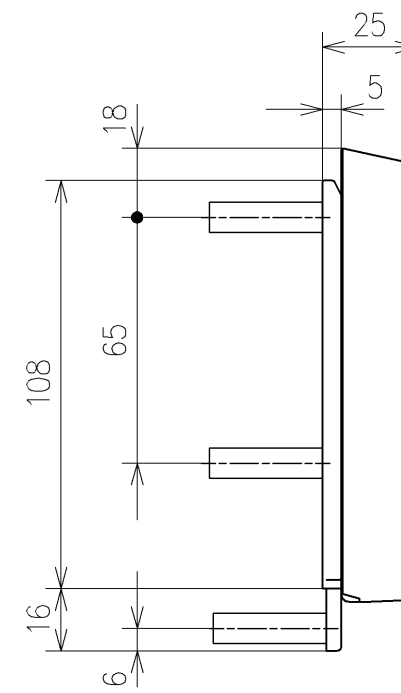

\*定格: AC100V-314W 50/60Hz  
 \*1ページ目のリモコンはイメージ図です。  
 \*配置と表示内容の詳細は2ページ目を参照ください。

<b>TOTO</b>		単位	名称
製図	検図	mm	ウォシュレットPS
宇田川	庭野祥 川俣淳	尺度	TCF5504AHY
備考	PS1An 洗浄脱臭暖房便座 擬音装置付き 便ふたなし	日付	図番/ビジョン
		21-01-29	-
		A3	ページNo . 1/1 (改)

アンカープラグ (4本)  
ねじ長 φ4×30 (4本)

アンカープラグ (3本)  
ねじ長 φ4×30 (3本)

リモコン詳細図

<b>TOTO</b>		☉	単位 mm	名称
製図 宇田川	検図 庭野祥 川侯淳	日付 21-01-29	尺度 1:2	ウォシュレットPS
備考				品番 TCF5504AHY
				図番/バージョン -
A3				ページNo . 1/1 (改)