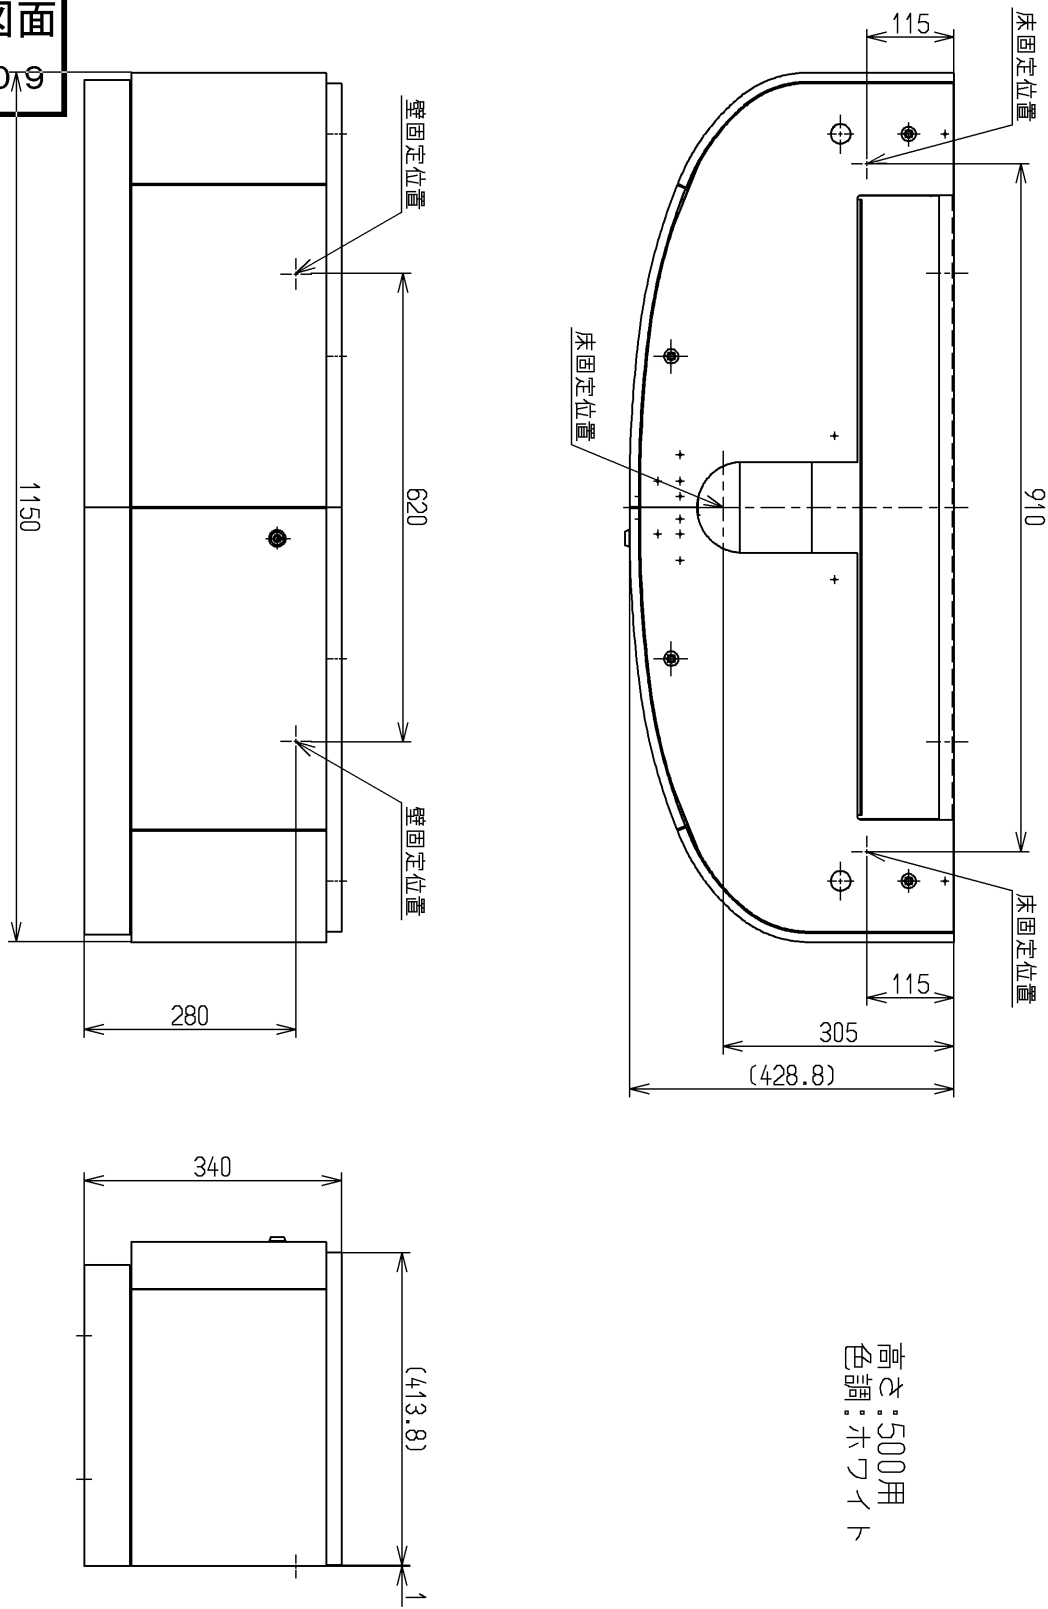

生産中止図面

2007/09

高さ:500用
色調:ホワイト

TOTO			単位 mm	名称
製図 山川	検図 浅田	日付 07.09.15	尺度 1:10	幼児用キャビネット
備考				図番 HN300WH5