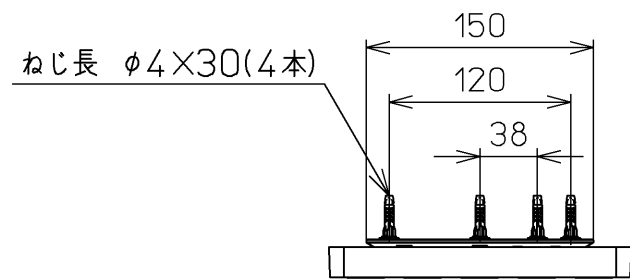

生産中止図面
2024/04

*定格 : AC100V-1265W 50/60Hz

TOTO			単位 mm	名称 ウォシュレットアプリ コットP
製図 川野	検図 加藤 末次	日付 19-01-18	尺度 1 : 5	品番 TCF5810ZYR
備考 AP1 洗浄脱臭暖房便座 擬音装置付き 便ふたなし				図番 TCF5810ZYR=A0100