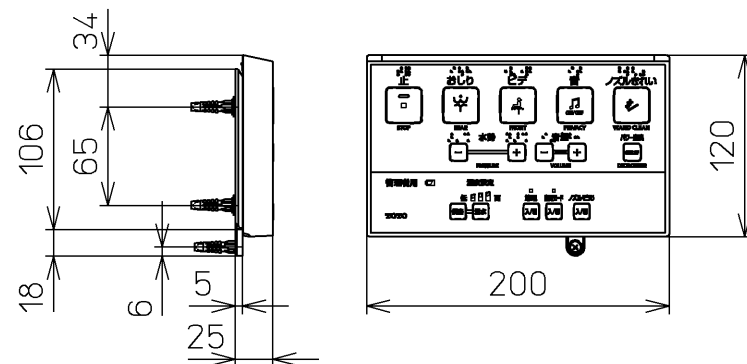

生産中止図面
2024/04

*定格 : AC100V-1265W 50/60Hz

TOTO			単位 mm	名称 ウォシュレットアプリ コットP
製図 川野	検図 加藤 末次	日付 19-01-18	尺度 1 : 5	品番 TCF5810ZYR
備考 AP1 洗浄脱臭暖房便座 擬音装置付き 便ふたなし				図番 TCF5810ZYR=A0100