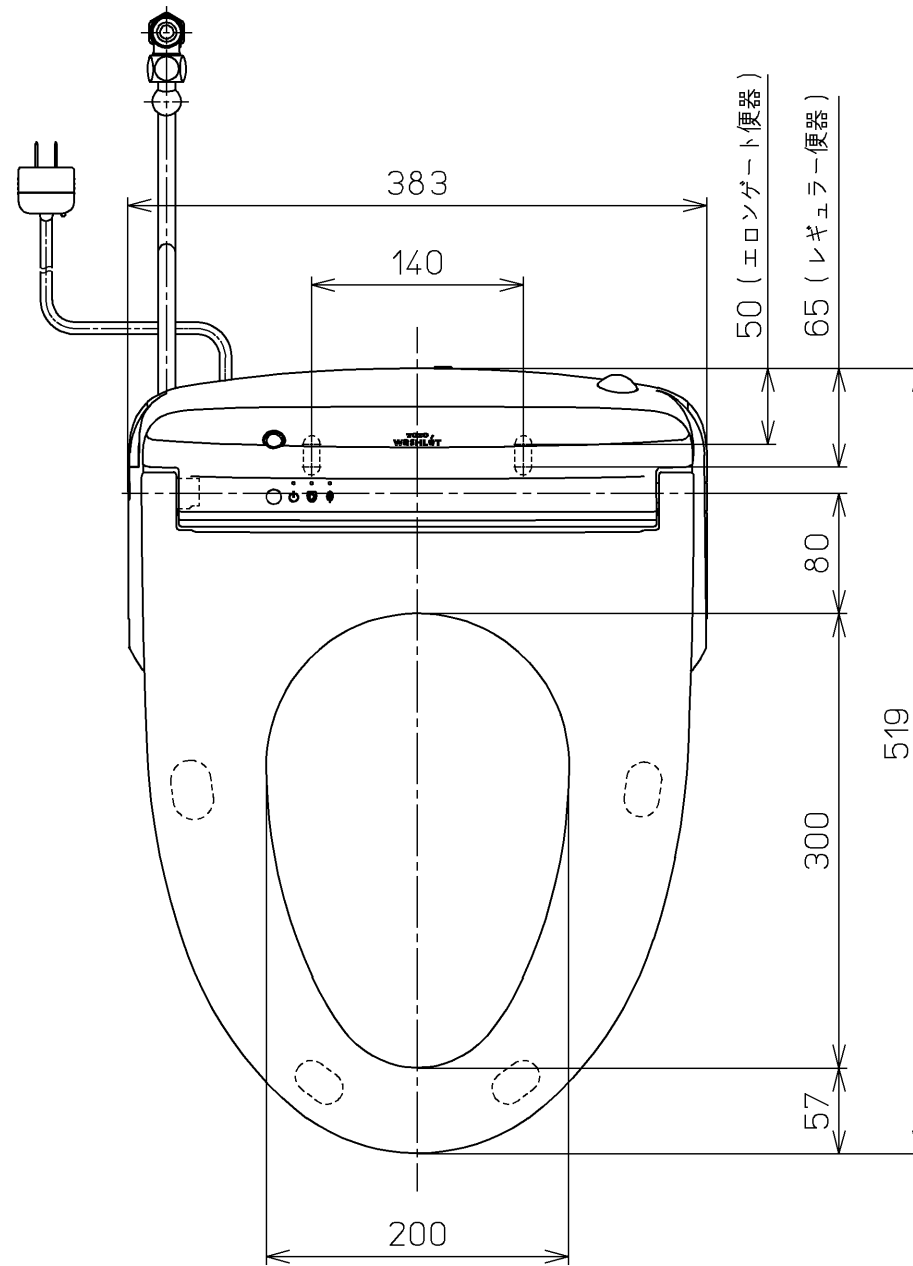

生産中止図面
2024/04

*定格 : AC100V-1265W 50/60Hz

TOTO			単位 mm	名称 ウォシュレットアプリ コットP
製図 川野	検図 加藤 末次	日付 19-01-18	尺度 1 : 5	品番 TCF5810ZYR
備考 AP1 洗浄脱臭暖房便座 擬音装置付き 便ふたなし				図番 TCF5810ZYR=A0100