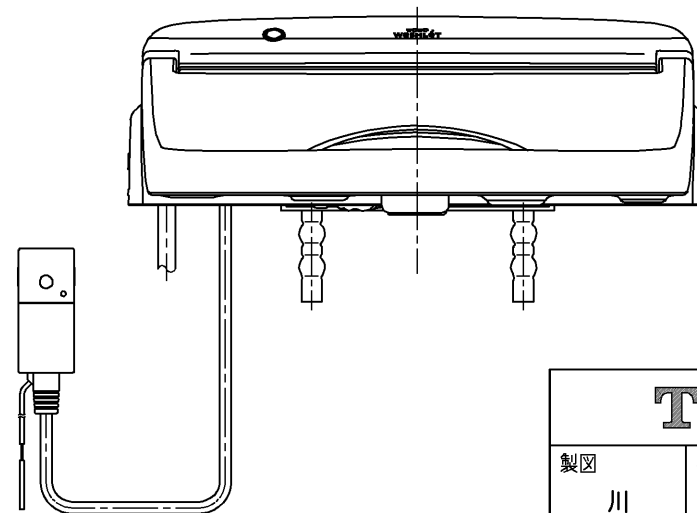

生産中止図面
2024/04

*定格 : AC100V-1265W 50/60Hz

TOTO			単位 mm	名称 ウォシュレットアプリ コットP
製図 川野	検図 加藤 末次	日付 19-01-18	尺度 1 : 5	品番 TCF5810ZYR
備考 AP1 洗浄脱臭暖房便座 擬音装置付き 便ふたなし				図番 TCF5810ZYR=A0100