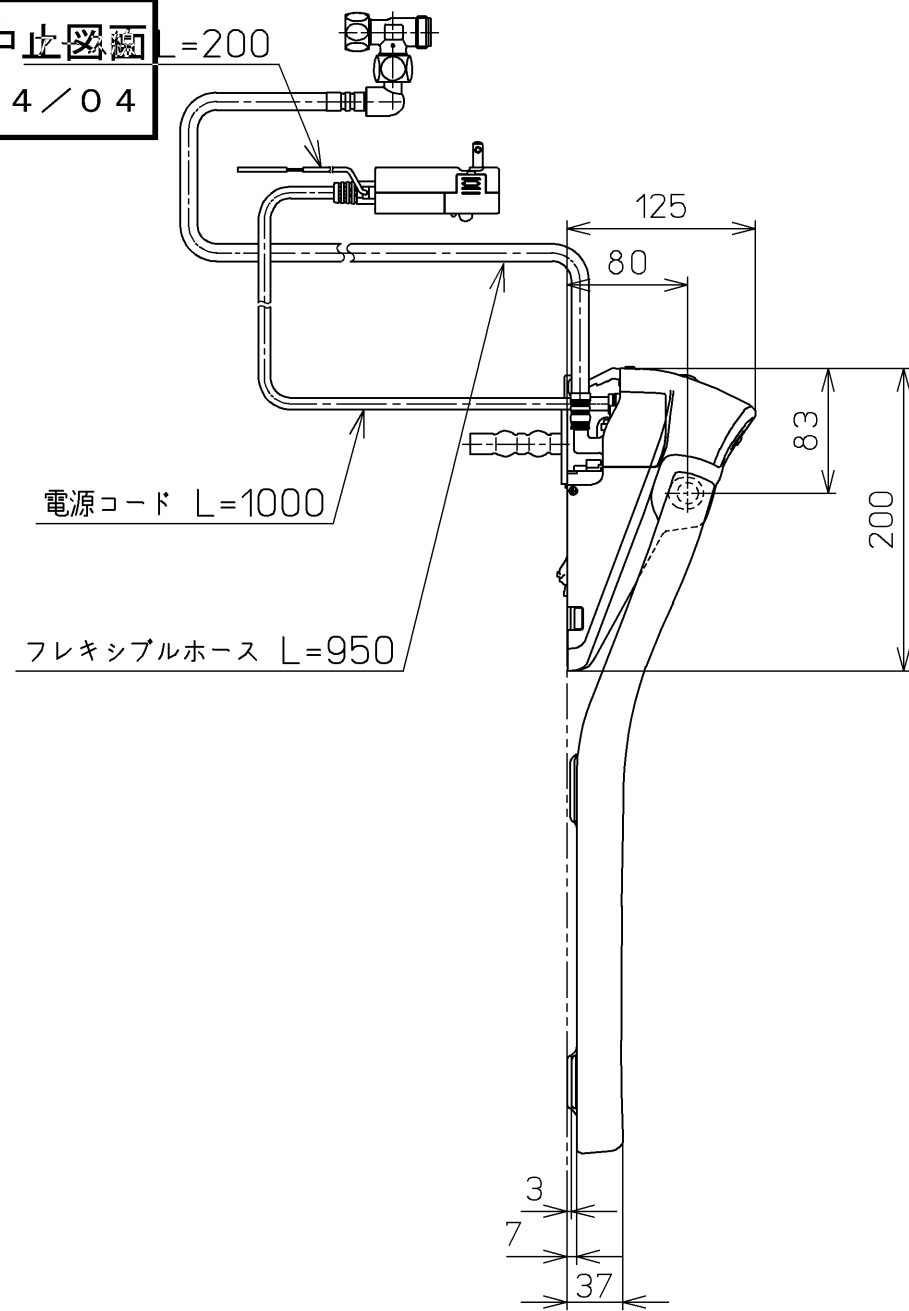

生産中止図面
2024/04

*定格 : AC100V-1265W 50/60Hz

TOTO			単位 mm	名称 ウォシュレットアプリ コットP
製図 川野	検図 加藤 末次	日付 19-01-18	尺度 1 : 5	品番 TCF5810ZYR
備考 AP1 洗浄脱臭暖房便座 擬音装置付き 便ふたなし				図番 TCF5810ZYR=A0100