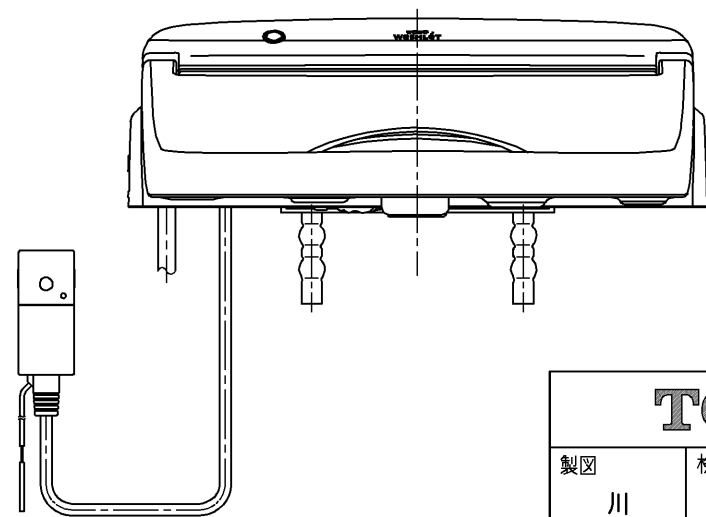

生産中止図面
2024/04

ねじ長 φ4×30(3本)

*定格 : AC100V-1262W 50/60Hz

TOTO			単位 mm	名称 ウォシュレットアプリ コットP
製図 川野	検図 加藤 末次	日付 19-01-18	尺度 1 : 5	品番 TCF5830YR
備考 AP2 洗浄脱臭暖房便座 擬音装置付き 便ふたなし				図番 TCF5830YR=A0100
A3		ページNo.	1-1	(改)