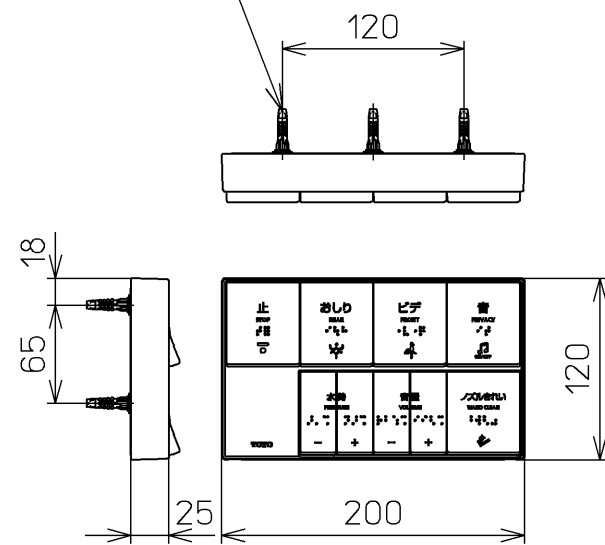

生産中止図面
2024/04

ねじ長 φ4×30(3本)

*定格 : AC100V-1262W 50/60Hz

TOTO			単位 mm	名称 ウォシュレットアプリ コットP
製図 川野	検図 加藤 末次	日付 19-01-18	尺度 1 : 5	品番 TCF5830YR
備考 AP2 洗浄脱臭暖房便座 擬音装置付き 便ふたなし				図番 TCF5830YR=A0100
A3		ページNo.	1-1	(改)