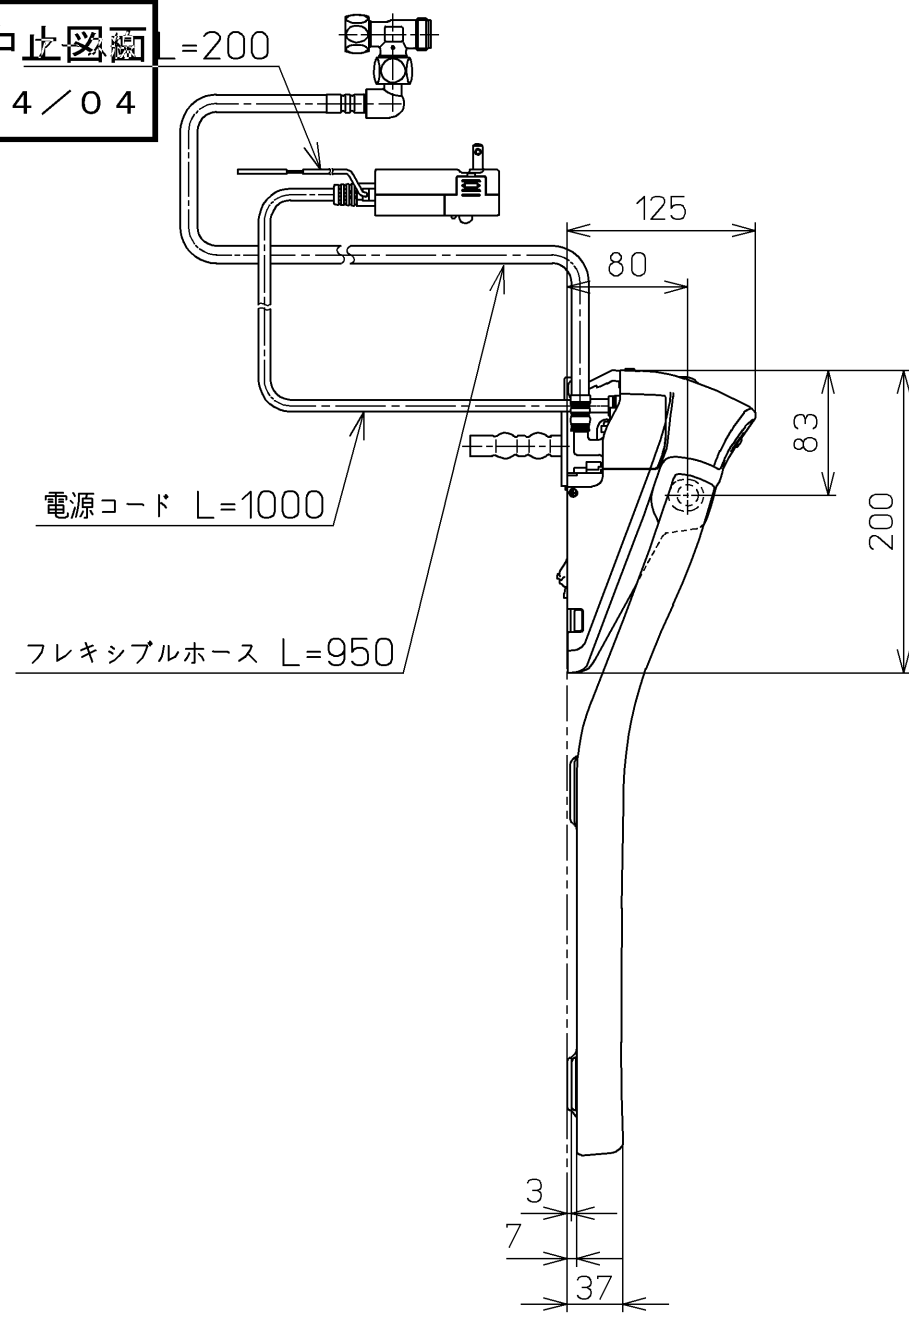

生産中止図面
2024/04

ねじ長 φ4×30(3本)

*定格 : AC100V-1262W 50/60Hz

TOTO			単位 mm	名称 ウォシュレットアプリ コットP
製図 川野	検図 加藤 末次	日付 19-01-18	尺度 1 : 5	品番 TCF5830YR
備考 AP2 洗浄脱臭暖房便座 擬音装置付き 便ふたなし				図番 TCF5830YR=A0100
A3		ページNo.	1-1	(改)