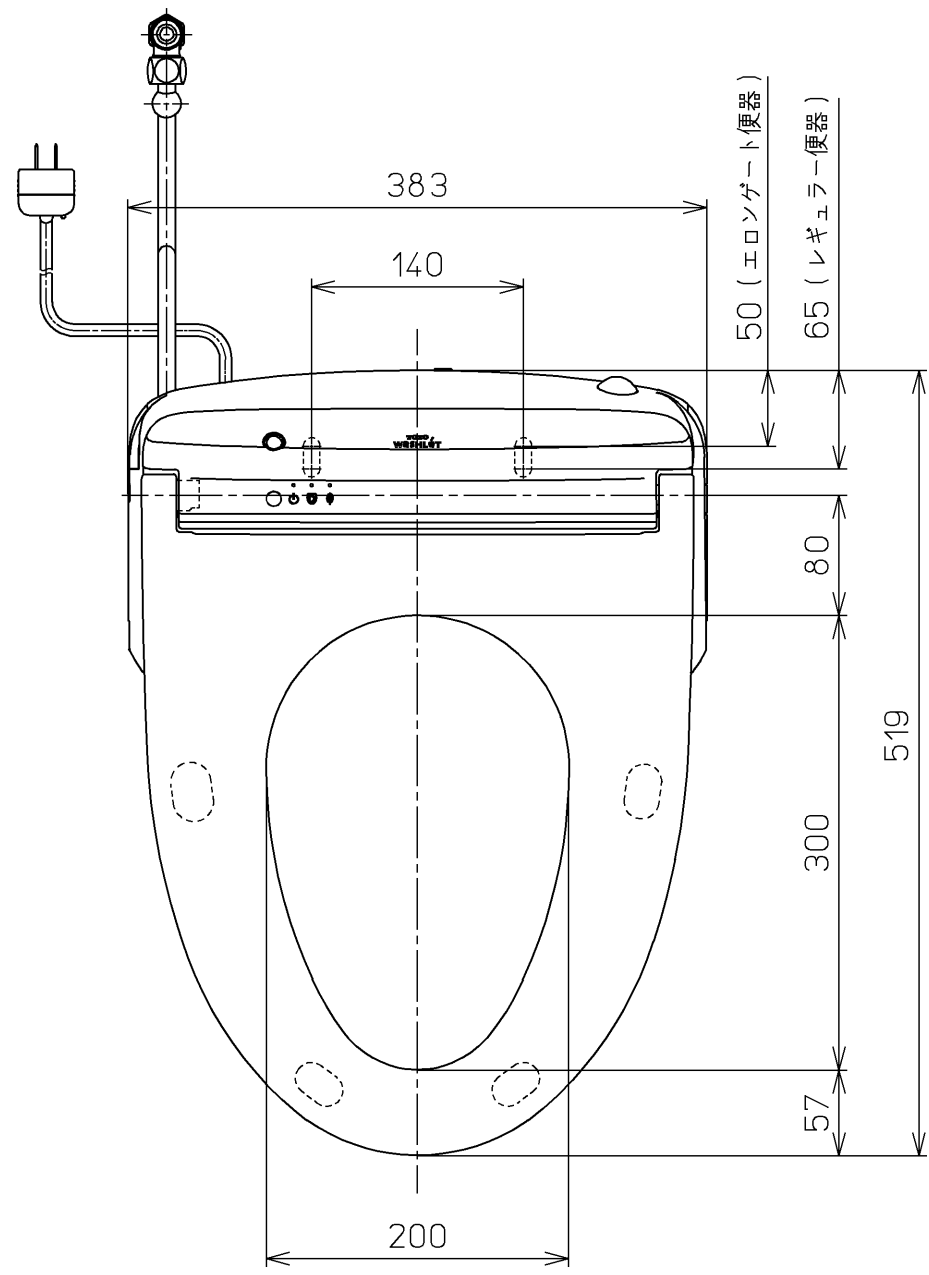

生産中止図面
2024/04

ねじ長 φ4×30(3本)

*定格 : AC100V-1262W 50/60Hz

TOTO			単位 mm	名称 ウォシュレットアプリ コットP
製図 川野	検図 加藤 末次	日付 19-01-18	尺度 1 : 5	品番 TCF5830YR
備考 AP2 洗浄脱臭暖房便座 擬音装置付き 便ふたなし				図番 TCF5830YR=A0100
A3		ページNo.	1-1	(改)