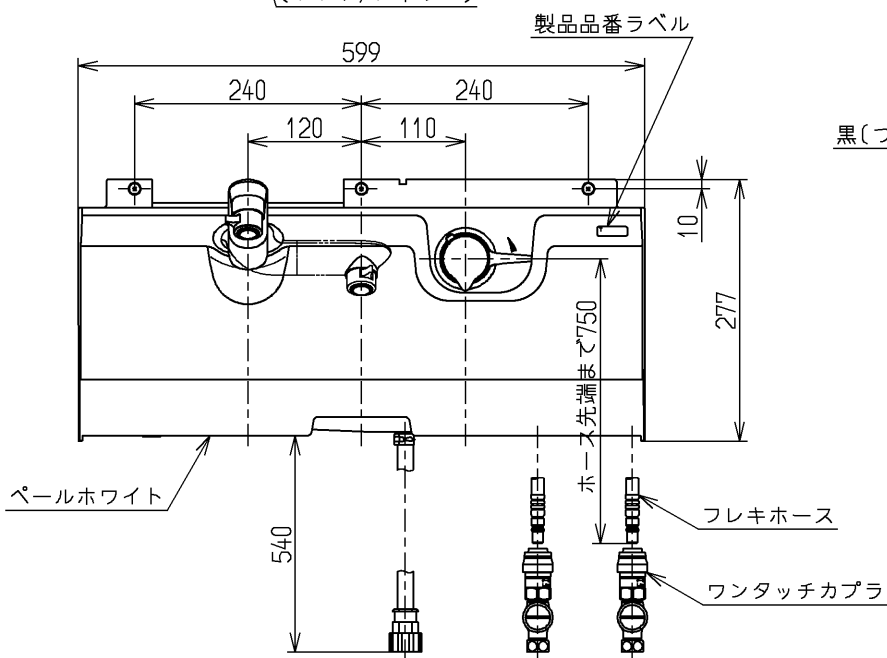

生産中止図面

2004/02

φ4.5X50(十字穴付タッピンねじ)

裏面図

シャワーホース引き出し長さ400
給湯温度は最高85℃までお使いください。

水道法適合品		エコマーク商品		名称	
TOTO		単位 mm		壁付きサーモ13 (埋込・シャワー) (洗面) (JIS)	
製図 住本	検図 畑中	日付 飯田	尺度 03.12.24	1:8	図番
備考 逆止弁付					TL492-1