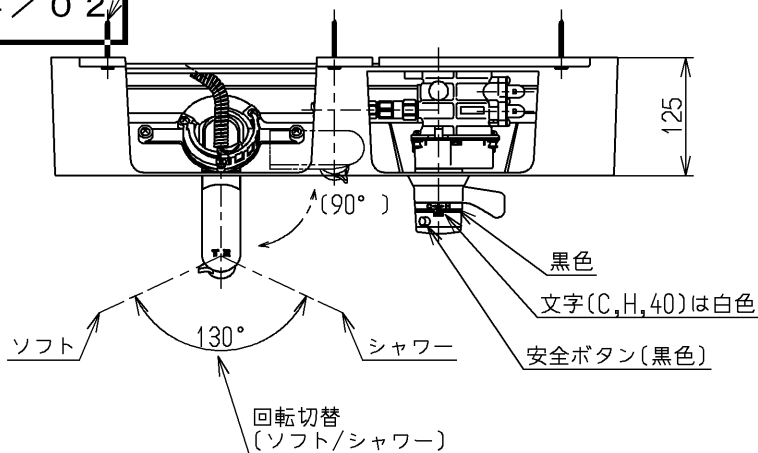

生産中止図面

2004/02

φ4.5X50(十字穴付タッピンねじ)

裏面図

シャワーホース引き出し長さ400
給湯温度は最高85℃までお使いください。

水道法適合品		エコマーク商品		名称	
TOTO		単位 mm		壁付きサーモ13 (埋込・シャワー) (洗面) (JIS)	
製図 住本	検図 畑中	日付 飯田	尺度 03.12.24	1:8	図番
備考 逆止弁付					TL492-1