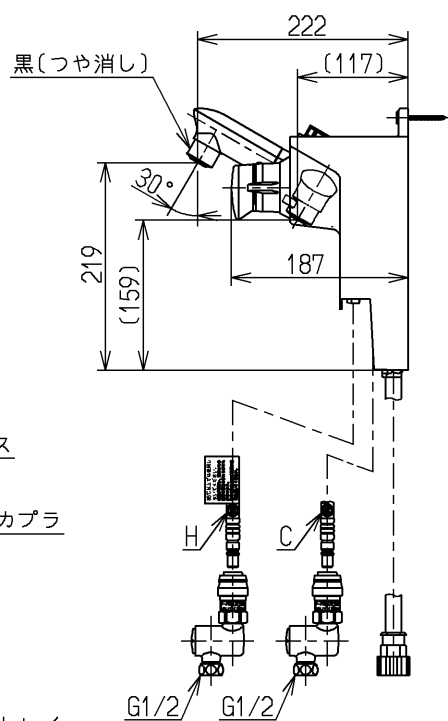

生産中止図面

2004/02

φ4.5X50(十字穴付タッピンねじ)

裏面図

シャワーホース引き出し長さ400
給湯温度は最高85℃までお使いください。

水道法適合品		エコマーク商品		名称	
TOTO		単位 mm		壁付きサーモ13 (埋込・シャワー) (洗面) (JIS)	
製図 住本	検図 畑中	日付 飯田	尺度 03.12.24	1:8	図番
備考 逆止弁付					TL492-1