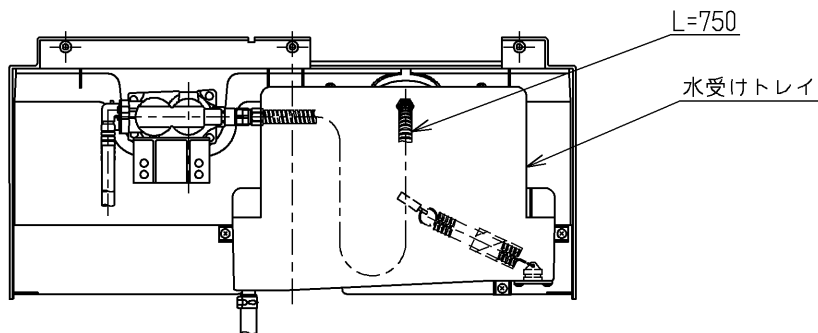

生産中止図面

2004/02

φ4.5X50(十字穴付タッピンねじ)

裏面図

シャワーホース引き出し長さ400
給湯温度は最高85℃までお使いください。

水道法適合品		エコマーク商品		名称	
TOTO		単位 mm		壁付きサーモ13 (埋込・シャワー) (洗面) (JIS)	
製図 住本	検図 畑中	日付 飯田	尺度 03.12.24	1:8	図番
備考 逆止弁付					TL492-1