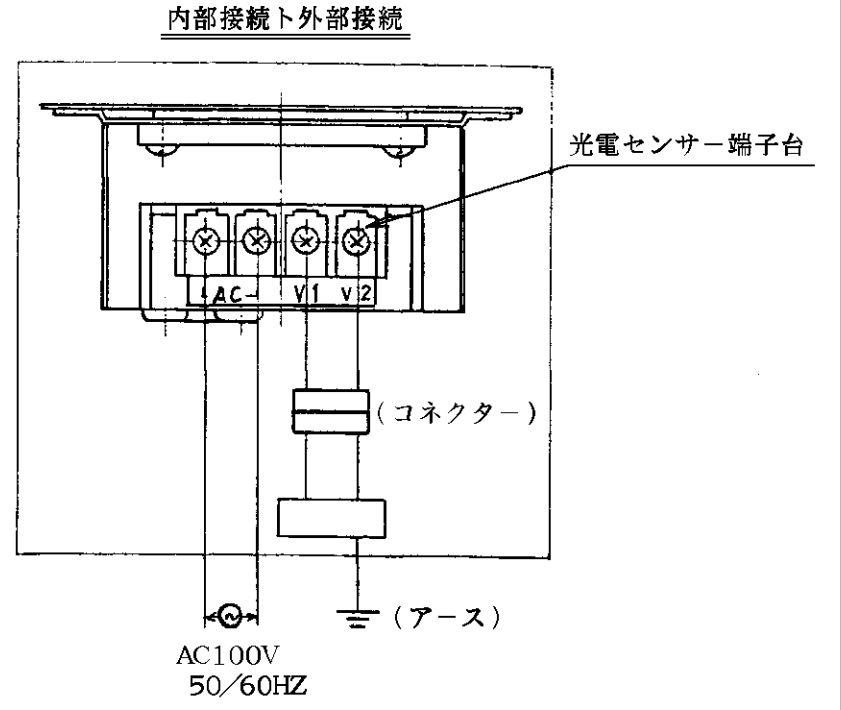

生産中止図面

1996/01

製品品番	カバー仕上
TEA96P	ヘアライン
TEA96P#N1C	白色塗装

No	各部名称
①	水量調節ネジ
②	水勢調節ネジ (止水栓)
③	給水接手
④	吐水接手
⑤	永久磁石
⑥	センサー台
⑦	カバー
⑧	取付板
⑨	光電センサー
⑩	端子台
⑪	駆動部
⑫	アース端子
⑬	吸盤 (1ヶ付属)

注：万一の場合危険防止ノ為、必ず第三種接地工事ヲ行ナイ、過電流シャ断器、漏電シャ断器ヲ設置シテ下サイ。

東陶機器株式会社		三角法	単位	名称
製図	検図	日付	尺度	感知フラッシュバルブ (小便器用隠ぺい型)
本	田井 (永)	1.6.1	フリー	品番
備考				TEA96P