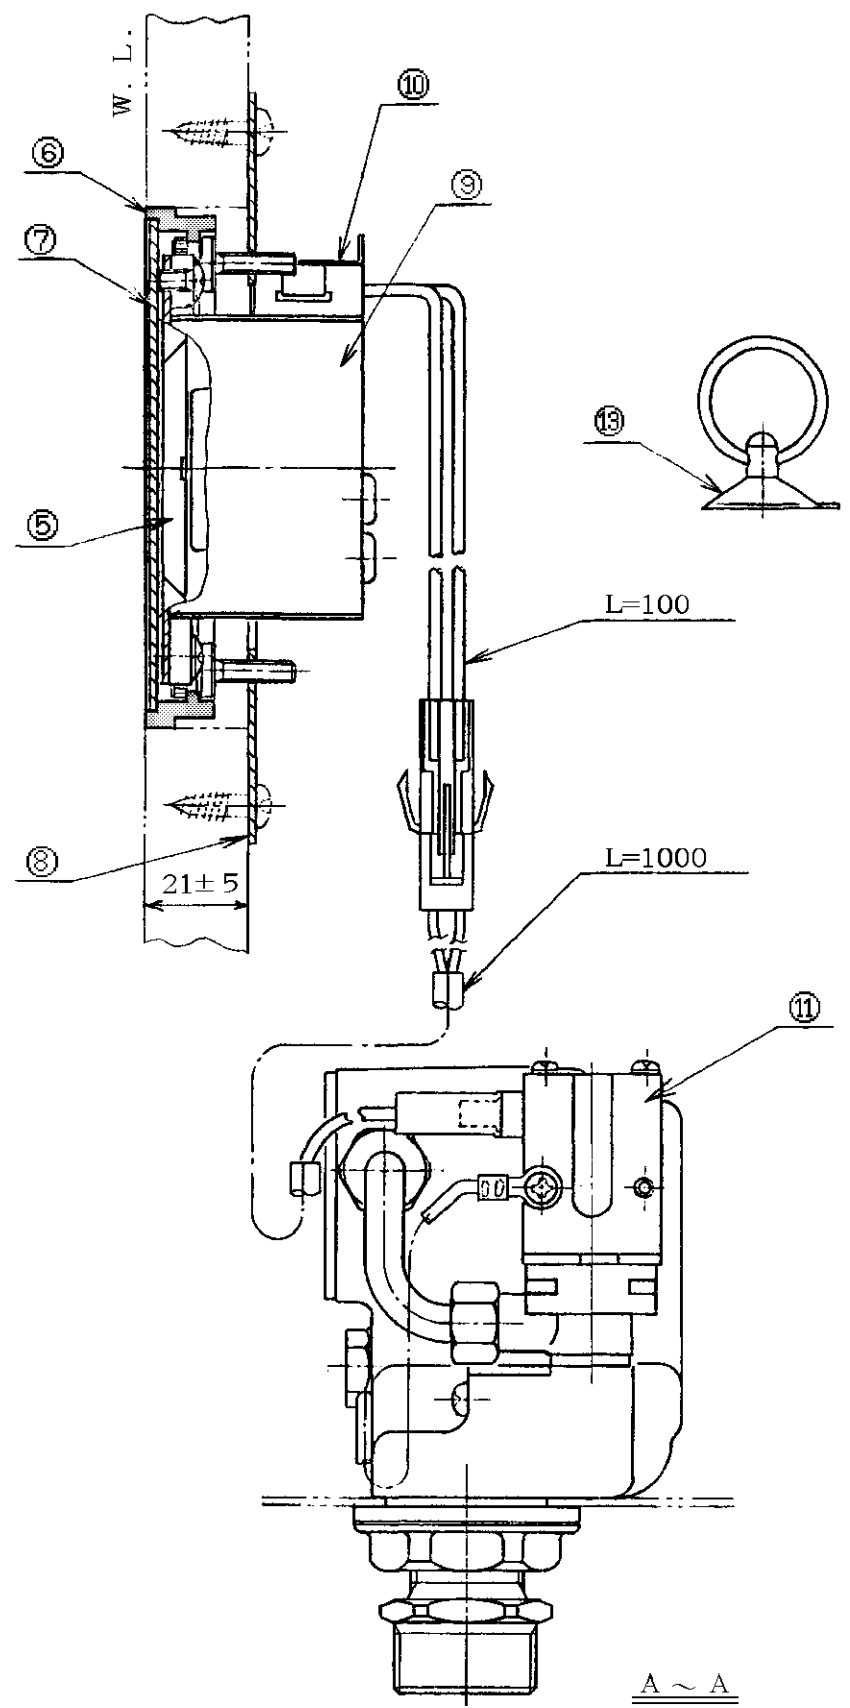

生産中止図面

1996/01

製品品番	カバー仕上
TEA96P	ヘアライン
TEA96P#N1C	白色塗装

No	各部名称
①	水量調節ネジ
②	水勢調節ネジ (止水栓)
③	給水接手
④	吐水接手
⑤	永久磁石
⑥	センサー台
⑦	カバー
⑧	取付板
⑨	光電センサー
⑩	端子台
⑪	駆動部
⑫	アース端子
⑬	吸盤 (1ヶ付属)

注：万一の場合危険防止ノ為、必ず第三種接地工事ヲ行ナイ、過電流シャ断器、漏電シャ断器ヲ設置シテ下サイ。

東陶機器株式会社		三角法	単位	名称
製図	検図	日付	尺度	感知フラッシュバルブ (小便器用隠ぺい型)
本	田井 (永)	1.6.1	フリー	品番
備考				TEA96P