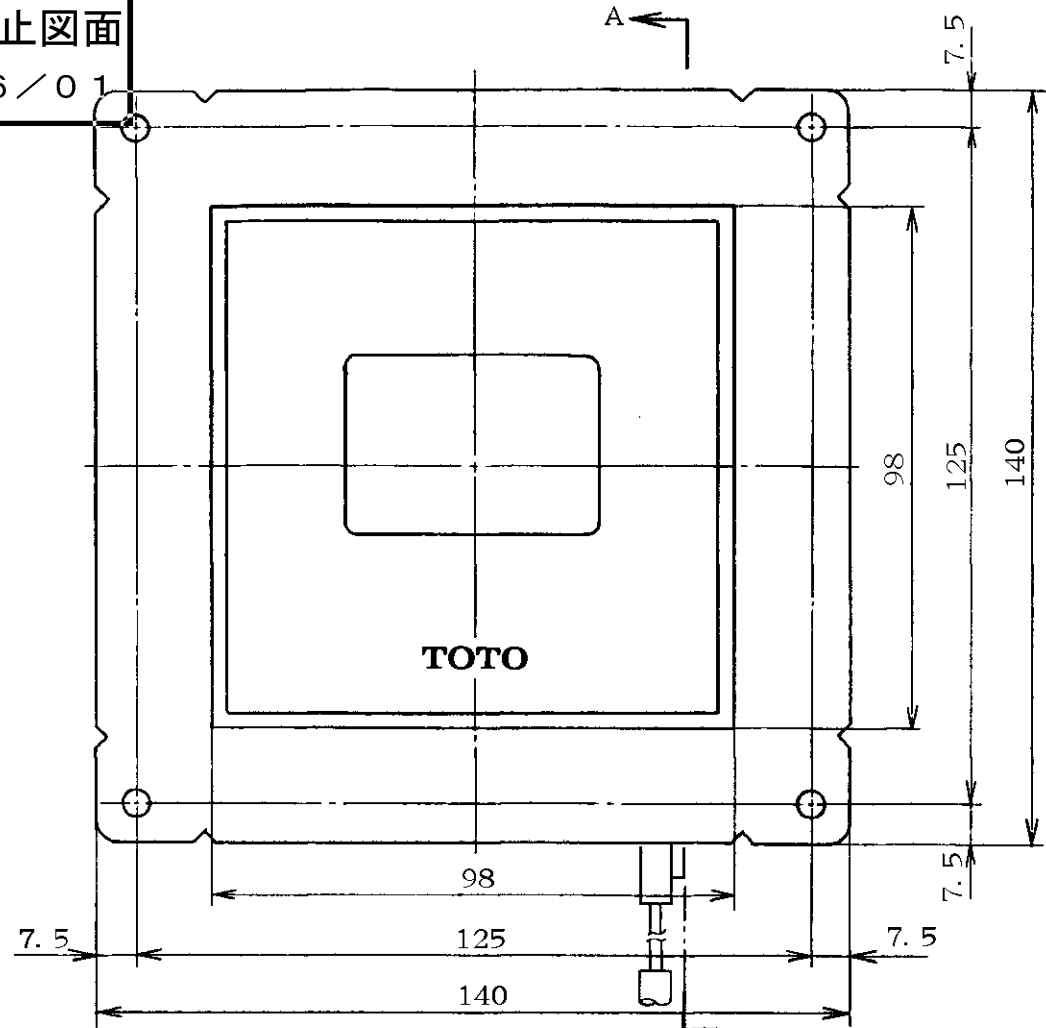

生産中止図面

1996/01

製品品番	カバー仕上
TEA96P	ヘアライン
TEA96P#N1C	白色塗装

No	各部名称
①	水量調節ネジ
②	水勢調節ネジ (止水栓)
③	給水接手
④	吐水接手
⑤	永久磁石
⑥	センサー台
⑦	カバー
⑧	取付板
⑨	光電センサー
⑩	端子台
⑪	駆動部
⑫	アース端子
⑬	吸盤 (1ヶ付属)

注：万一の場合危険防止ノ為、必ず第三種接地工事ヲ行ナイ、過電流シャ断器、漏電シャ断器ヲ設置シテ下サイ。

東陶機器株式会社		三角法	単位	名称
製図	検図	日付	尺度	感知フラッシュバルブ (小便器用隠ぺい型)
本	田井 (永)	1.6.1	フリー	品番
備考				TEA96P