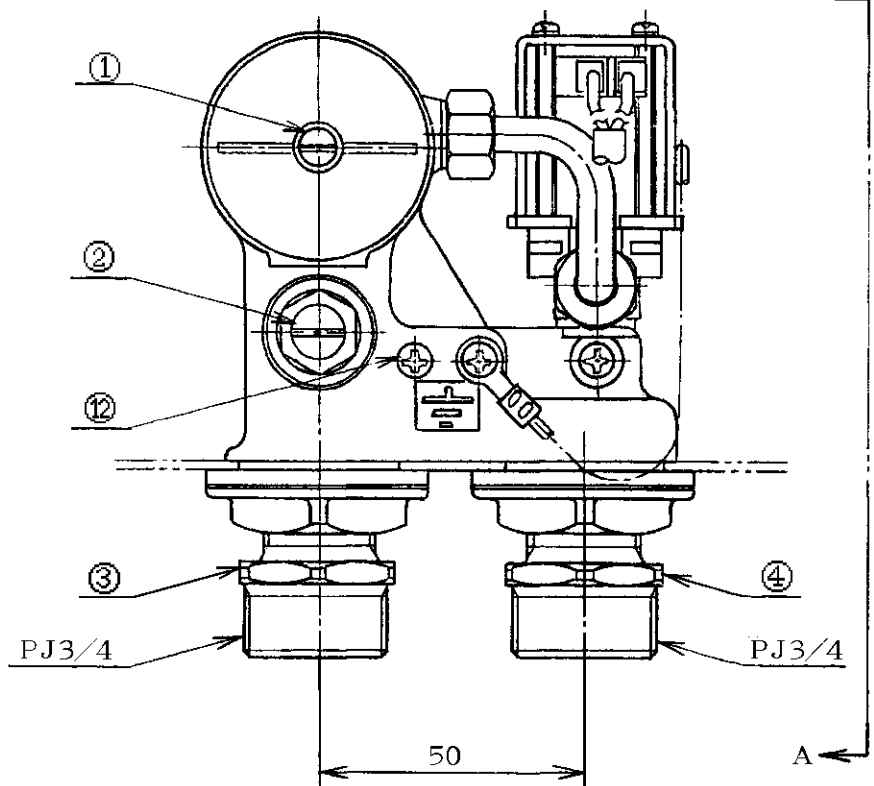

生産中止図面

1996/01

製品品番	カバー仕上
TEA96P	ヘアライン
TEA96P#N1C	白色塗装

No	各部名称
①	水量調節ネジ
②	水勢調節ネジ (止水栓)
③	給水接手
④	吐水接手
⑤	永久磁石
⑥	センサー台
⑦	カバー
⑧	取付板
⑨	光電センサー
⑩	端子台
⑪	駆動部
⑫	アース端子
⑬	吸盤 (1ヶ付属)

注：万一の場合危険防止ノ為、必ず第三種接地工事ヲ行ナイ、過電流シャ断器、漏電シャ断器ヲ設置シテ下サイ。

東陶機器株式会社		三角法	単位	名称
製図	検図	日付	尺度	感知フラッシュバルブ (小便器用隠ぺい型)
本	田井 (永)	1.6.1	フリー	品番
備考				TEA96P