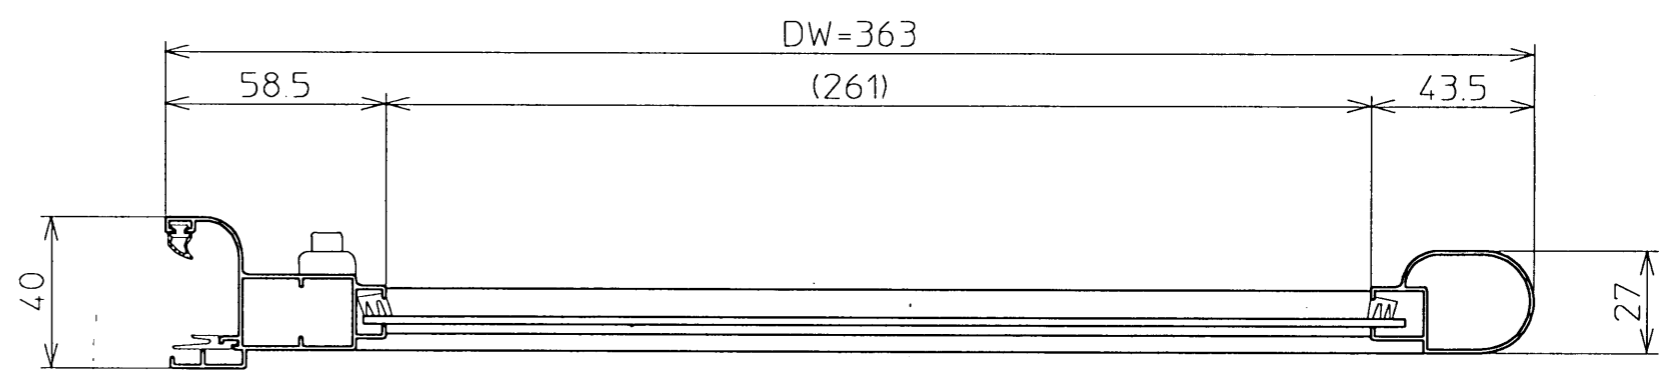

生産中止図面
2003/05

| | | | | | |
|-------------|----------|----------|----------|---------------|-------------------------|
| TOTO | | | | 単位 mm | 名称 |
| 設計 山本 | 製図 坂井 | 検図 山本 | 承認 重永 | 尺度 1:2 | 段差解消折戸 子扉R (1150サイズ) |
| 備考 | | | | 日付 99.4.16 | 品番 EWB602AR |
| | | | | | 図番 EEWB602AR |