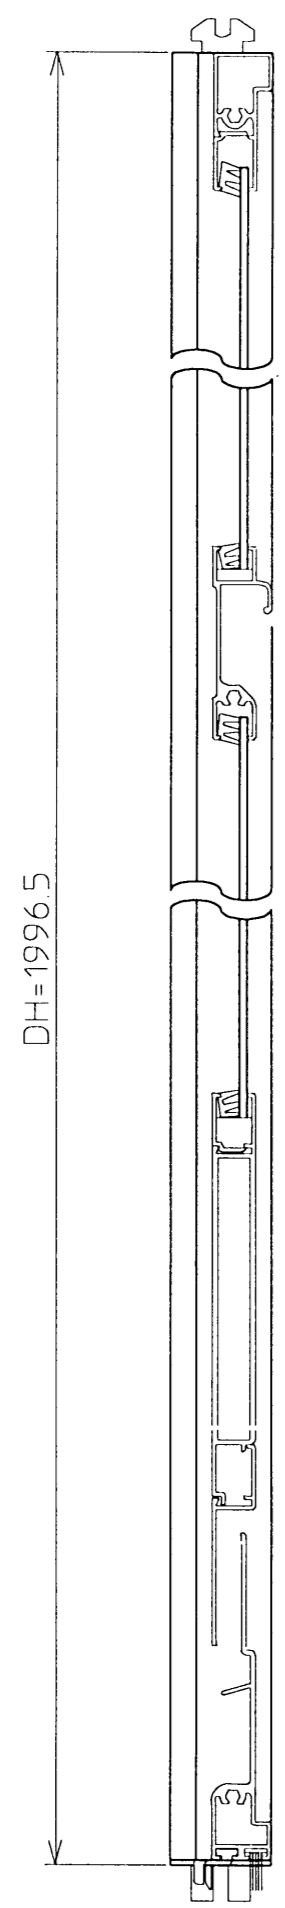

生産中止図面
2003/05

| | | | | | |
|-------------|----------|----------|----------|---------------|-------------------------|
| TOTO | | | | 単位 mm | 名称 |
| 設計 山本 | 製図 坂井 | 検図 山本 | 承認 重永 | 尺度 1:2 | 段差解消折戸 子扉R (1150サイズ) |
| 備考 | | | | 日付 99.4.16 | 品番 EWB602AR |
| | | | | | 図番 EEWB602AR |