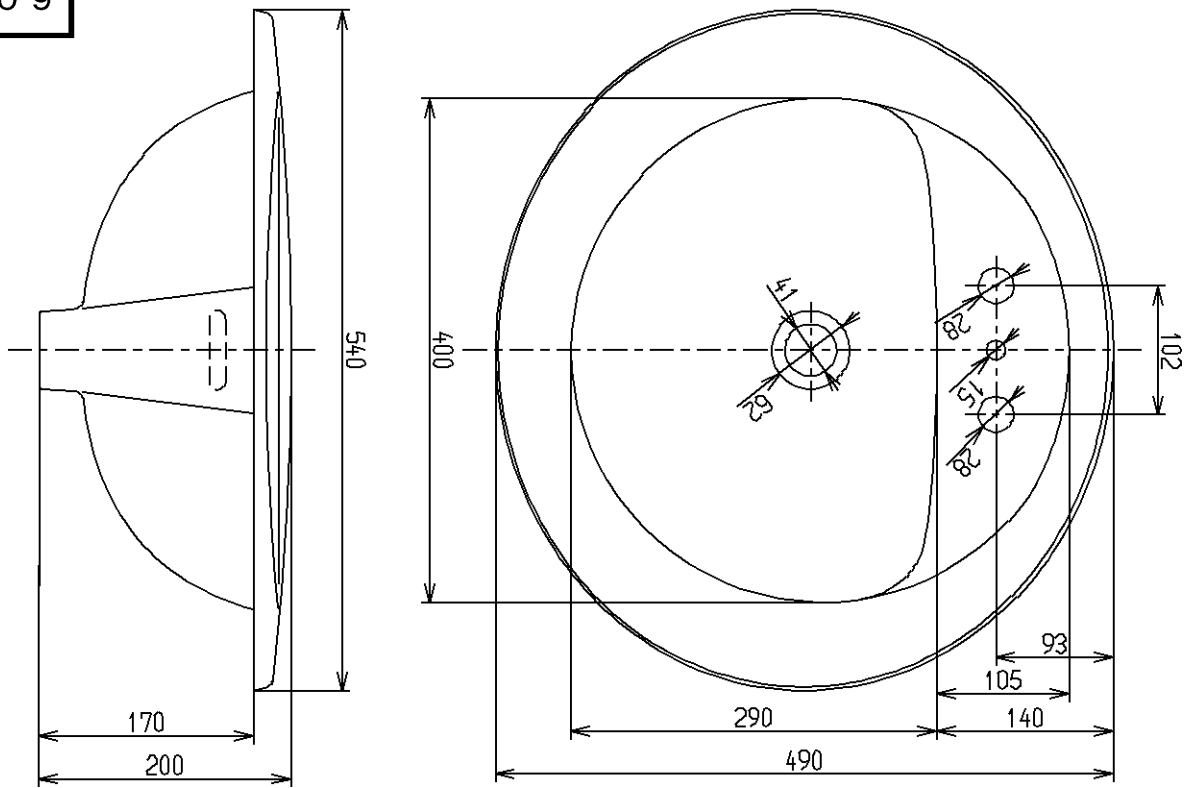

生産中止図面

2007/09

| | | | | |
|-------------|-----------|----------------|-----------|-------------------------------|
| TOTO | | | 単位 mm | 名称 はめ込楕円形洗面器 (セルフリミング式) |
| 製図 木村(晴) | 検図 法師山 | 日付 07.03.08 | 尺度 1:6 | 図番 |
| 備考 | | | | L521CF |