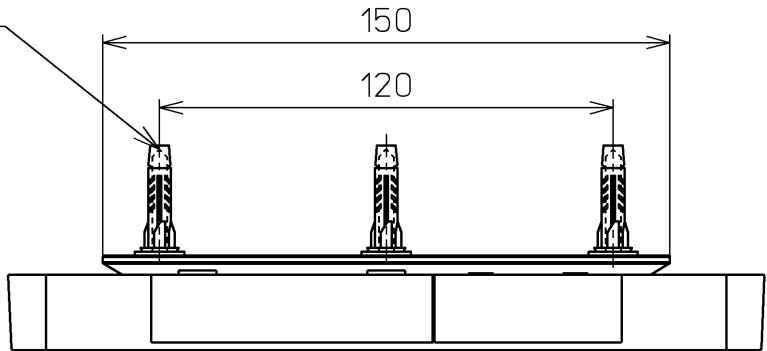

ねじ長 φ4×30(3本)

付属品

流すボタン組品：3個

TOTO			単位 mm	名称
製図 小 牟 田	検図 光 野 小 野 伸	日付 16-06-28	尺度 1 : 2	リモコン組品
備考				品番 TCM1776
				図番 TCM1776=A0100