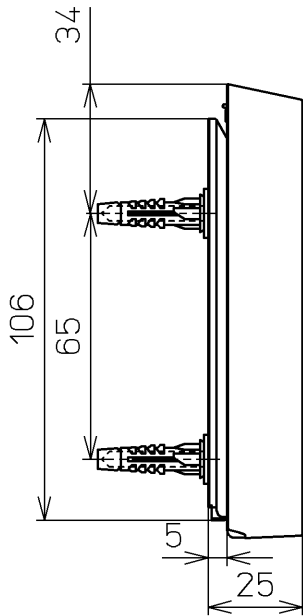

ねじ長 φ4×30(3本)

付属品

流すボタン組品：3個

TOTO			単位 mm	名称
製図 小 牟 田	検図 光 野 小 野 伸	日付 16-06-28	尺度 1 : 2	リモコン組品
備考				品番 TCM1776
				図番 TCM1776=A0100