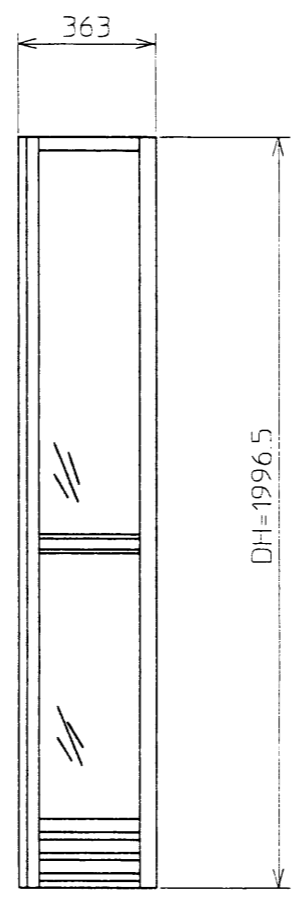

生産中止図面
2006/01

浴室用窓枠

TOTO				⊕	単位 mm	名称
設計	製図	検図	承認	尺度	1:2	段差解消折戸 子扉R (1150サイズ)
山本	古留	松野	重永	日付		
備考					2000.6.30	品番
						EWB602ARR
						図番
						EEWB602ARR