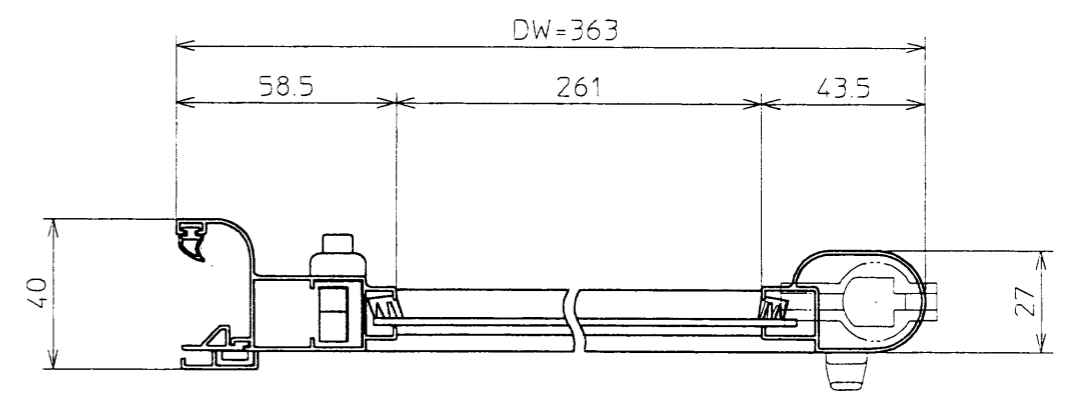

生産中止図面
2006/01

浴室用窓枠

TOTO				⊕	単位 mm	名称
設計	製図	検図	承認	尺度	1:2	段差解消折戸 子扉R (1150サイズ)
山本	古留	松野	重永	日付		
備考					2000.6.30	品番
						EWB602ARR
						図番
						EEWB602ARR