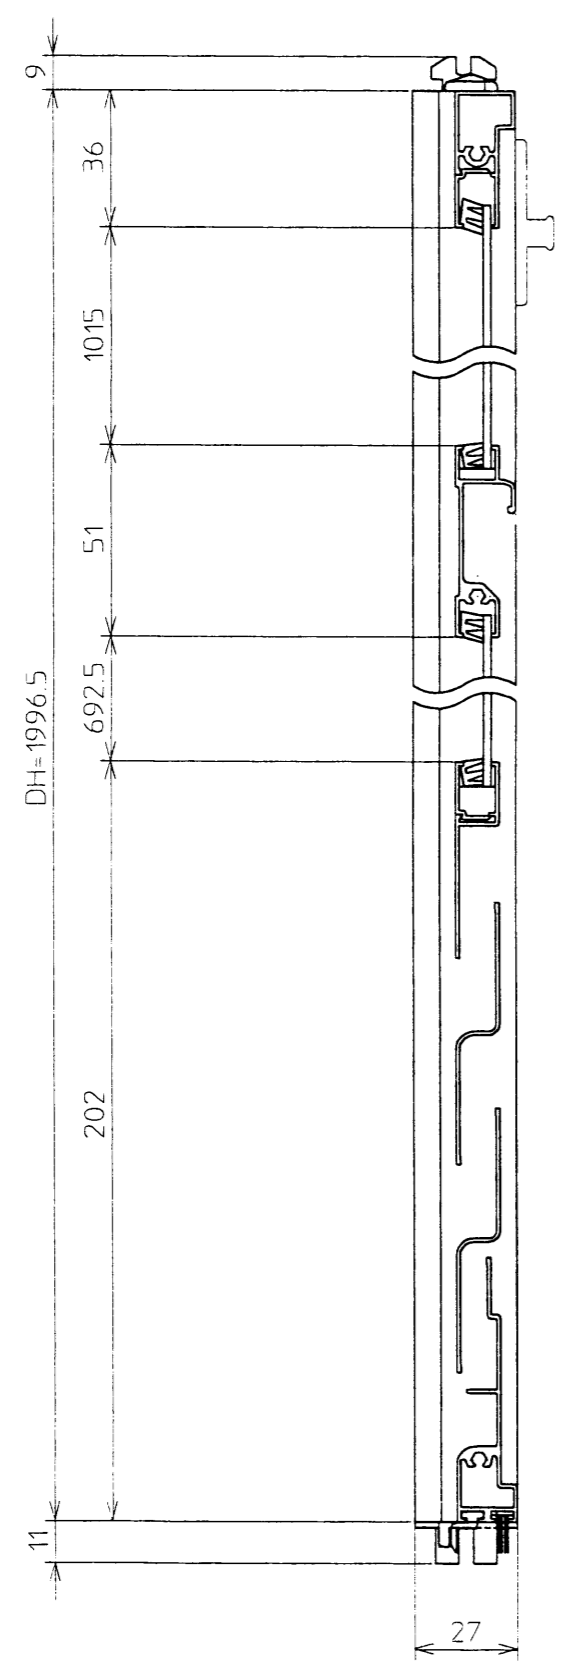

生産中止図面
2006/01

浴室用窓枠

TOTO				⊕	単位 mm	名称
設計	製図	検図	承認	尺度	1:2	段差解消折戸 子扉R (1150サイズ)
山本	古留	松野	重永	日付		
備考					2000.6.30	品番
						EWB602ARR
						図番
						EEWB602ARR