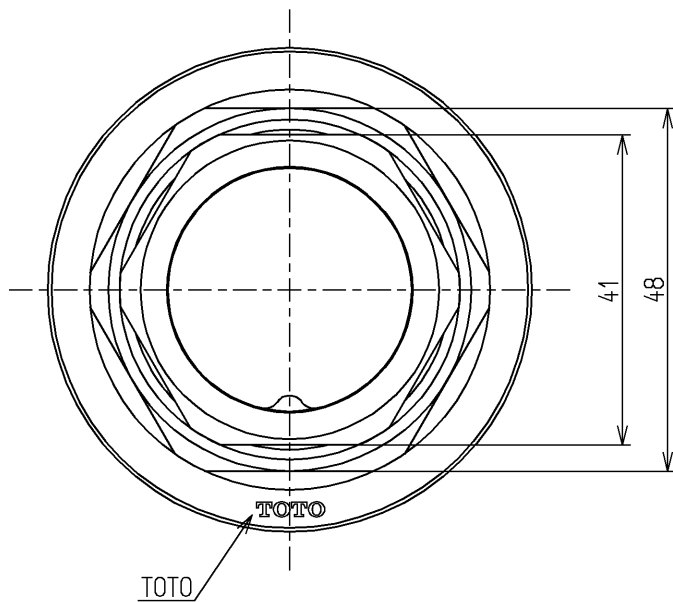

生産中止図面

2010/12

<b>TOTO</b>			単位 mm	名称 スパッド (32 mm)
製図 村(雅) 田	検図 小(尊) 西	日付 安田 08.01.10	尺度 1:1	図番
備考 再生水仕様品				T82C32D