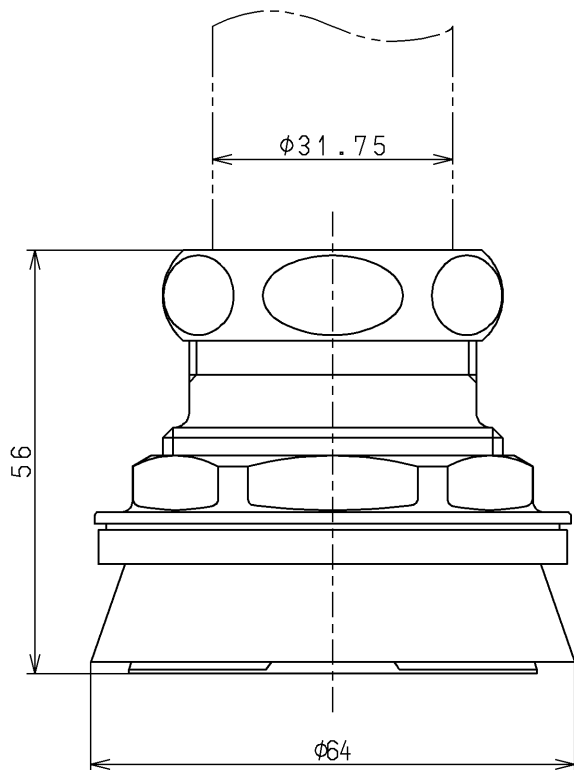

生産中止図面

2010/12

<b>TOTO</b>			単位 mm	名称 スパッド (32 mm)
製図 村(雅) 田	検図 小(尊) 西	日付 安田 08.01.10	尺度 1:1	図番
備考 再生水仕様品				T82C32D