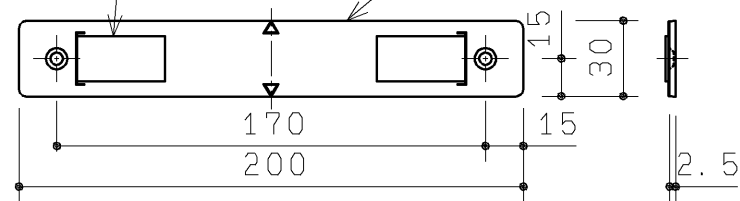

同梱部材

| 品名 | 数量 |
|------------|----|
| 皿+4×30TPねじ | 4ヶ |
| 施工・取扱説明書 | 1部 |

バックパネル

面ファスナー(750ステム)
(4ヶ所)

クッション材

面ファスナー(750ステム)
2ヶ所

バックパネル固定材
(材質:樹脂(HIPS))

バックパネル固定材セット(2ヶ)

- ・材質: PMMA+裏面塗装
- ・色: 基材:透明
塗装:ホワイト

| | | | | |
|-------------|----|------|----------|-----------------------------------|
| TOTO | | 第三角法 | 単位 mm | 名称 |
| 製図 | 飯田 | 検図 | 日付 | バックパネル (Mサイズ(角形/丸形)・Lサイズ(角形)用) |
| | | | 13.05.29 | 品番 |
| 備考 | | | 図面数 | UGA473A |
| | | | 1/1 | |