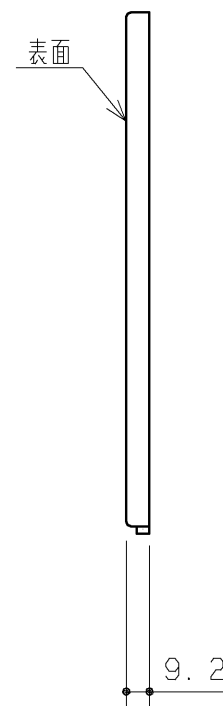

同梱部材

| 品名 | 数量 |
|------------|----|
| 皿+4×30TPねじ | 4ヶ |
| 施工・取扱説明書 | 1部 |

バックパネル

面ファスナー(750ステム)
(4ヶ所)

クッション材

面ファスナー(750ステム)
2ヶ所

バックパネル固定材
(材質:樹脂(HIPS))

バックパネル固定材セット(2ヶ)

- ・材質: PMMA+裏面塗装
- ・色: 基材:透明
塗装:ホワイト

| | | | | |
|-------------|----|------|----------|-----------------------------------|
| TOTO | | 第三角法 | 単位 mm | 名称 |
| 製図 | 飯田 | 検図 | 日付 | バックパネル (Mサイズ(角形/丸形)・Lサイズ(角形)用) |
| | | | 13.05.29 | 品番 |
| 備考 | | | 図面数 | UGA473A |
| | | | 1/1 | |