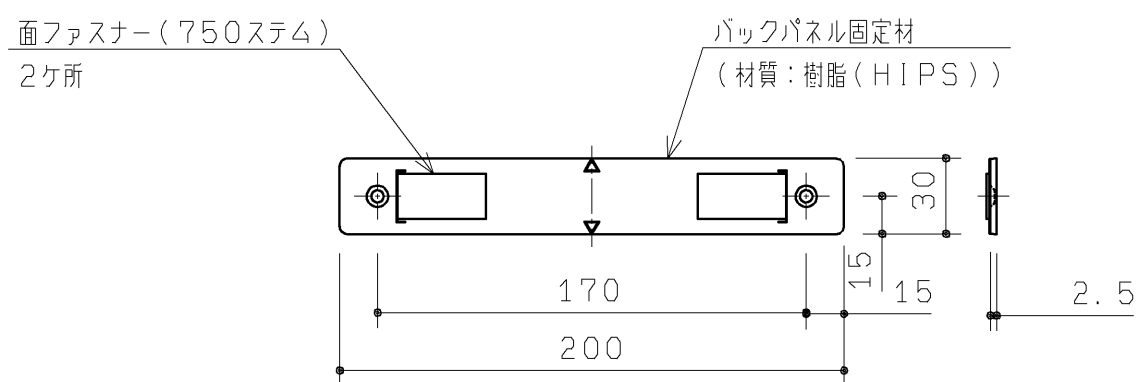

バックパネル

同梱部材

品名	数量
皿+4×30TPねじ	4ヶ
施工・取扱説明書	1部

バックパネル固定材セット(2ヶ)

- ・材質: PMMA+裏面塗装
- ・色: 基材: 透明
塗装: ホワイト

TOTO		第三角法	単位 mm	名称
製図 飯田	検図	日付 13.05.29	尺度 1:3	バックパネル (Lサイズ(丸形)用)
備考			図面数 1/1	品番 UGA473B