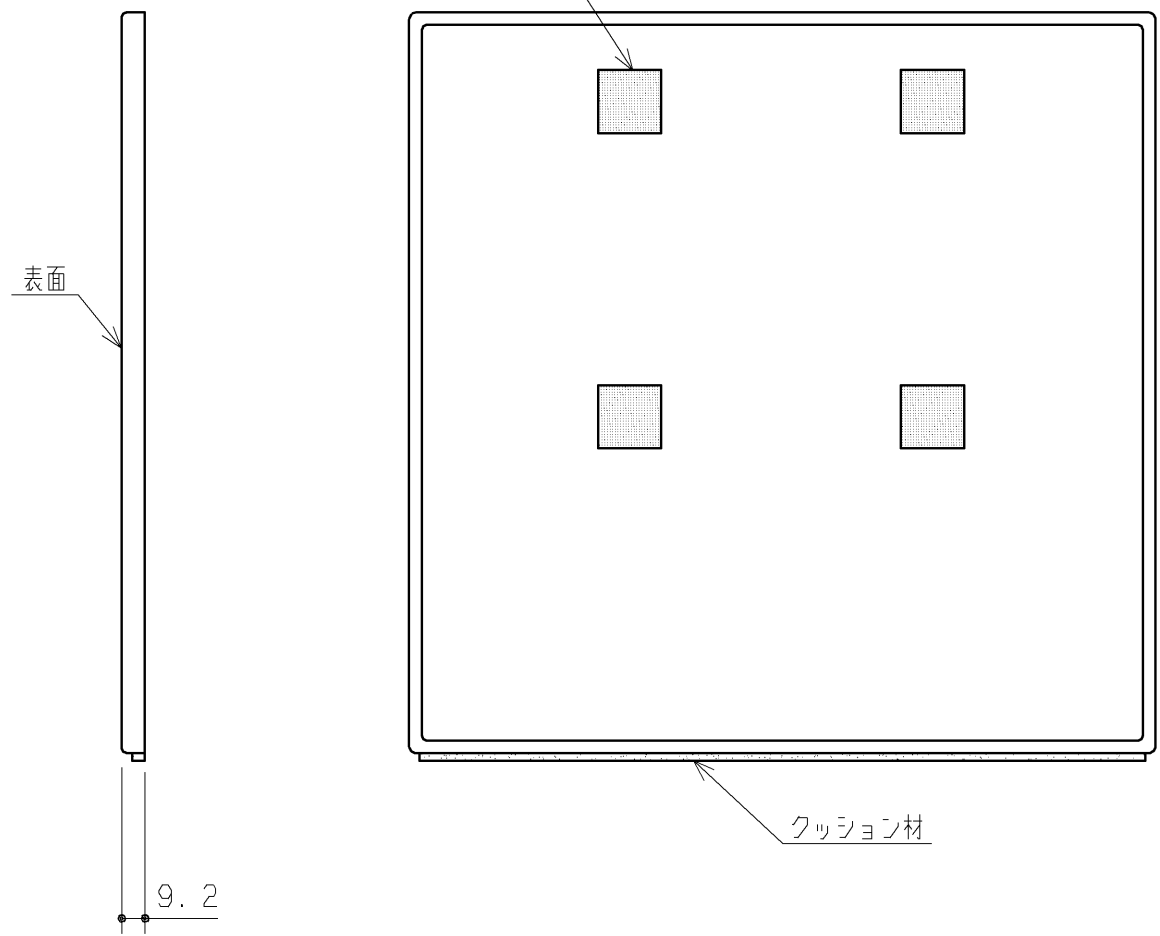

バックパネル

同梱部材

品名	数量
皿+4×30TPねじ	4ヶ
施工・取扱説明書	1部

バックパネル固定材セット(2ヶ)

- ・材質: PMMA+裏面塗装
- ・色: 基材: 透明
塗装: ホワイト

TOTO		第三角法	単位 mm	名称
製図 飯田	検図	日付 13.05.29	尺度 1:3	バックパネル (Lサイズ(丸形)用)
備考			図面数 1/1	品番 UGA473B