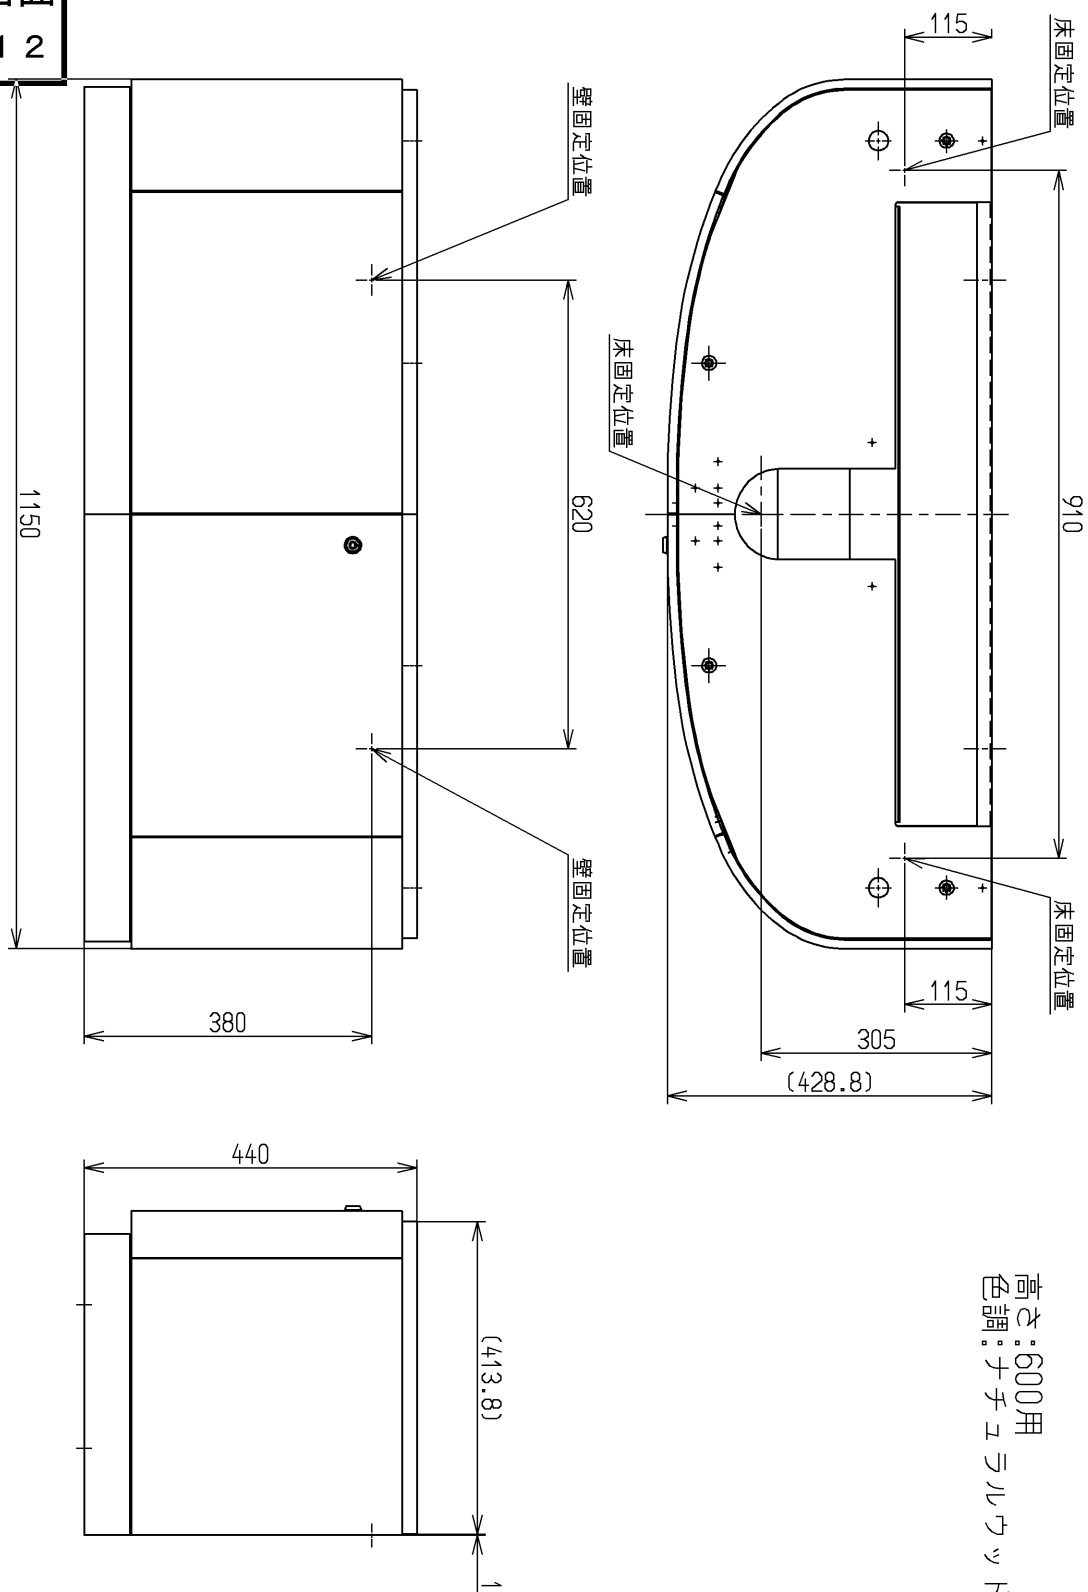

生産中止図面

2013/12

高さ:600用
色調:ナチュララック

TOTO			単位 mm	名称
製図 山川	検図 浅田	日付 07.10.15	尺度 1:1	幼児用キャビネット
備考				図番 HN300NW6