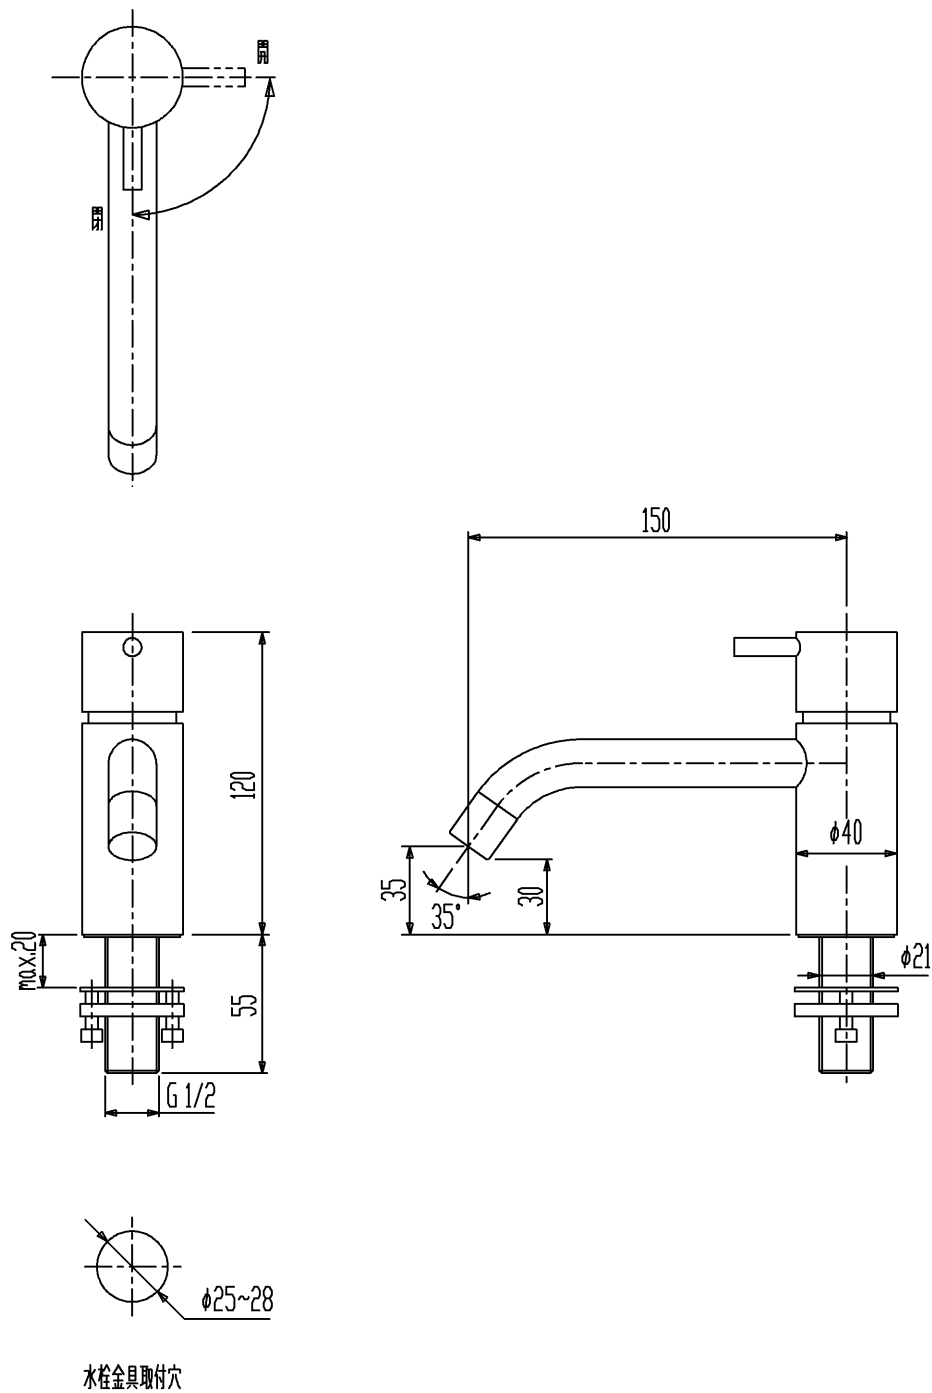

生産中止図面

2014/04

注：色番号はカタログを参照ください

セラトレーディング株式会社			単位 mm	名称 ボラ 立水栓
製図 石原	検図 早川	日付 14.01.14	尺度 1 : 3	品番 VL.RB1CD150R
備考 (社)日本水道協会認証品				団番 VL.RB1CD150R